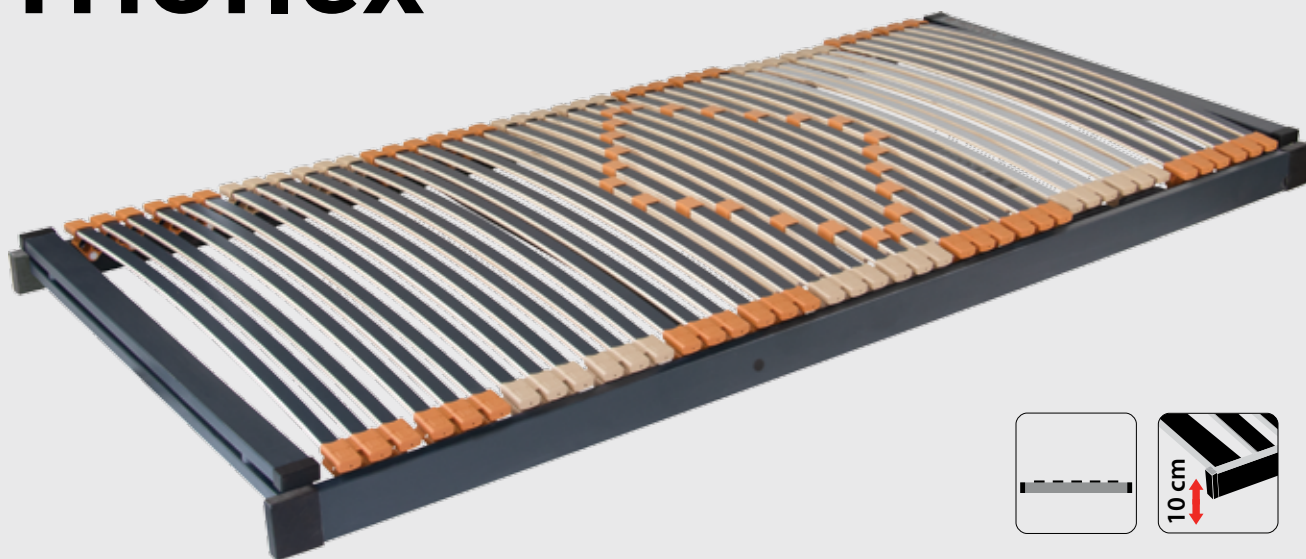

Trioflex

Odporúčaná nosnosť

130 KG

Počet zón

7 ZÓN

Počet lamiel

42 LAMIEL

Záruka

5 ROKOV

Luxusný rošt Trioflex uspokojí svojim vyhotovením aj tých najnáročnejších spáčov. Vďaka vysokému počtu úzkych, vysoko prispôsobivých lamiel reaguje na každý pohyb a zmenu polohy. Rošt disponuje celkom 42 lamelami, dokáže tak veľmi dobre spolupracovať s matracom a rovnomerne roznášať hmotnosť tela. Čím viac lamiel rošt má, tým je lôžko pružnejšie a vlastnosti matraca lepšie vyniknú.

Vysoký počet úzkych lamiel detailne kopíruje zakrivenie tela a znižuje tak tlak na telo

Posuvné objímky sú rozložené na väčšej ploche roštu, takže lepšie rešpektujú potrebné spevnenie pod bedrami podľa telesnej výšky

Ramenná kolíska pomáha zmierniť otláčenie a bolesti ramien počas spánku na boku

Celý povrch roštu je vybavený fóliou, ktorá zaisťuje ľahkú údržbu, znižuje riziko vzniku baktérií a plesní a chráni matrac pred zadržávaním potahu