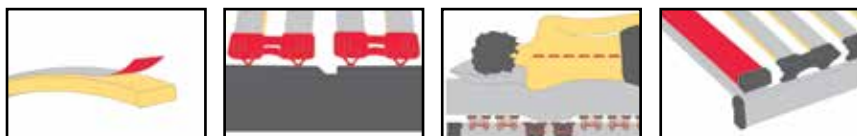

5 ROKOV

Luxusný rošt Trioflex uspokojí svojim vyhotovením aj tých najnáročnejších spáčov. Vďaka vysokému počtu úzkych, vysoko prispôsobivých lamiel reaguje na každý pohyb a zmenu polohy. Rošt disponuje celkom 42 lamelami, dokáže tak veľmi dobre spolupracovať s matracom a rovnomerne roznášať hmotnosť tela. Čím viac lamiel rošt má, tým je lôžko pružnejšie a vlastnosti matraca lepšie vyniknú.

Vysoký počet úzkych lamiel detailne kopíruje zakrivenie tela a znižuje tak tlak na telo

Posuvné objímky sú rozložené na väčšej ploche roštu, takže lepšie rešpektujú potrebné spevnenie pod bedrami podľa telesnej výšky