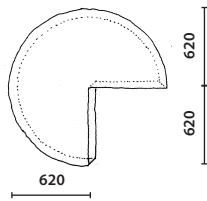

# ARCHA

dizajn: Peter Bohuš 2007

p Ø 1240 s výrezom

p Ø 1240

p 800x660 (kosá)

Archa Twist 1

Archa Twist 1+2p

Archa Twist p Ø 620