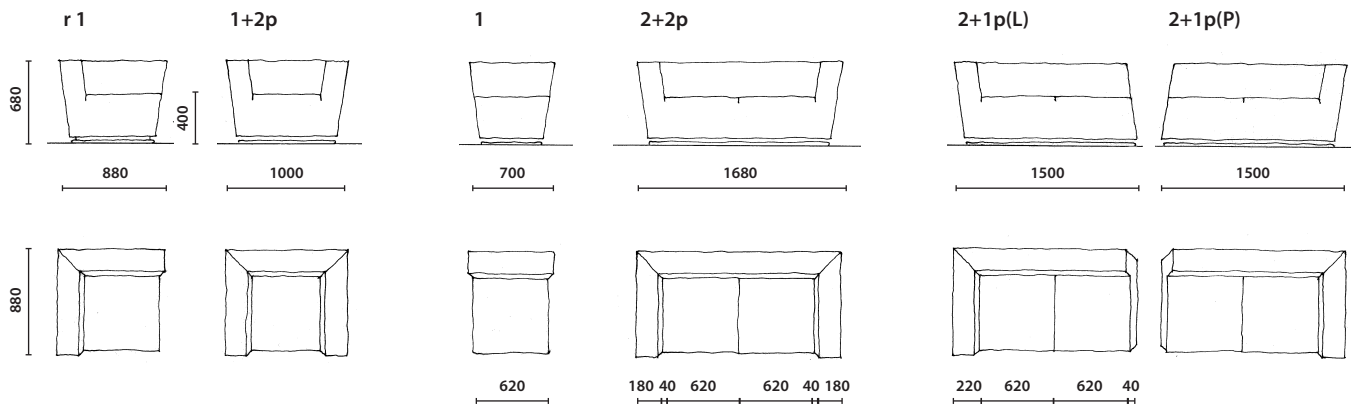

# ARCHA

dizajn: Peter Bohuš 2007

p Ø 1240 s výrezom

p Ø 1240

p 800x660 (kosá)

Archa Twist 1

Archa Twist 1+2p

Archa Twist p Ø 620