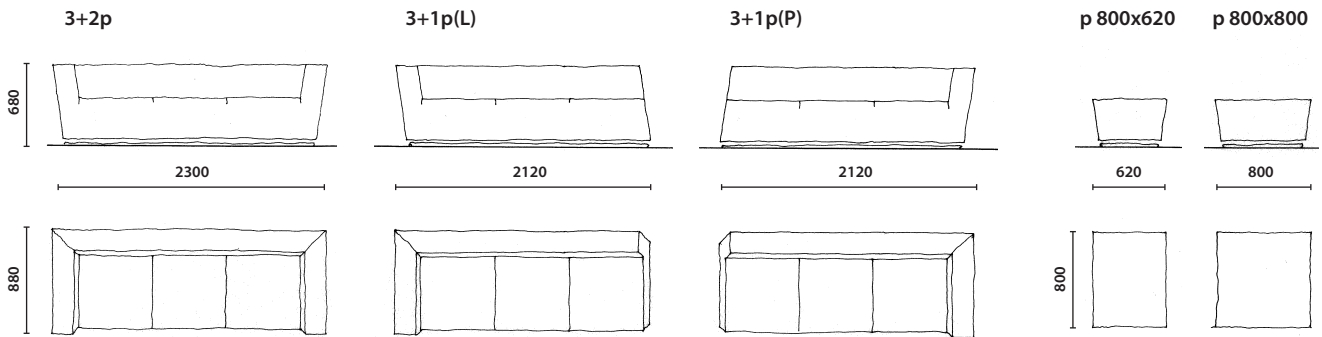

# ARCHA

dizajn: Peter Bohuš 2007

p Ø 1240 s výrezom

p Ø 1240

p 800x660 (kosá)

Archa Twist 1

Archa Twist 1+2p

Archa Twist p Ø 620