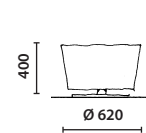

# ARCHA

dizajn: Peter Bohuš 2007

p Ø 1240 s výrezom

p Ø 1240

p 800x660 (kosá)

Archa Twist 1

Archa Twist 1+2p

Archa Twist p Ø 620