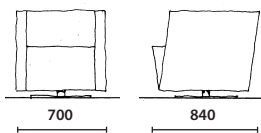

# ARCHA

dizajn: Peter Bohuš 2007

p Ø 1240 s výrezom

p Ø 1240

p 800x660 (kosá)

Archa Twist 1

Archa Twist 1+2p

Archa Twist p Ø 620