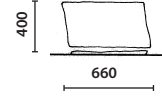

# ARCHA

dizajn: Peter Bohuš 2007

p Ø 1240 s výrezom

p Ø 1240

p 800x660 (kosá)

Archa Twist 1

Archa Twist 1+2p

Archa Twist p Ø 620