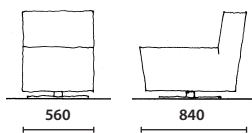

# ARCHA

dizajn: Peter Bohuš 2007

p Ø 1240 s výrezom

p Ø 1240

p 800x660 (kosá)

Archa Twist 1

Archa Twist 1+2p

Archa Twist p Ø 620