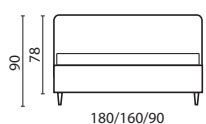

postel' DREAM

design: Dagmar Marková 2013

 domark

Nábytok u Brucknera, spol. s r.o., Nitra, T: + 421 37 65 58 401 E: predajna@bruckner.sk, www.bruckner.sk