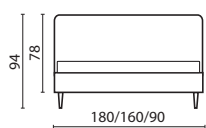

postel' DREAM

design: Dagmar Marková 2013

 domark

Nábytok u Brucknera, spol. s r.o., Nitra, T: + 421 37 65 58 401 E: predajna@bruckner.sk, www.bruckner.sk