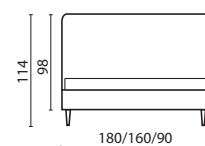

postel' DREAM

design: Dagmar Marková 2013

 domark

Nábytok u Brucknera, spol. s r.o., Nitra, T: + 421 37 65 58 401 E: predajna@bruckner.sk, www.bruckner.sk