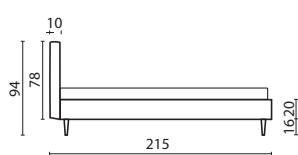

postel' DREAM

design: Dagmar Marková 2013

 domark

Nábytok u Brucknera, spol. s r.o., Nitra, T: + 421 37 65 58 401 E: predajna@bruckner.sk, www.bruckner.sk