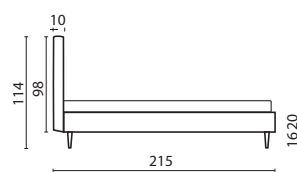

postel' DREAM

design: Dagmar Marková 2013

 domark

Nábytok u Brucknera, spol. s r.o., Nitra, T: + 421 37 65 58 401 E: predajna@bruckner.sk, www.bruckner.sk