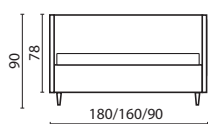

postel' JULIETTA

design: Miroslav Marko 2016

 domark

Nábytok u Brucknera, spol. s r.o., Nitra, T: + 421 37 65 58 401 E: predajna@bruckner.sk, www.bruckner.sk