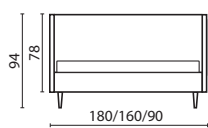

postel' JULIETTA

design: Miroslav Marko 2016

 domark

Nábytok u Brucknera, spol. s r.o., Nitra, T: + 421 37 65 58 401 E: predajna@bruckner.sk, www.bruckner.sk