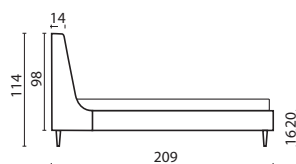

postel' JULIETTA

design: Miroslav Marko 2016

 domark

Nábytok u Brucknera, spol. s r.o., Nitra, T: + 421 37 65 58 401 E: predajna@bruckner.sk, www.bruckner.sk