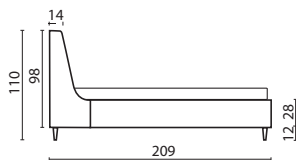

postel' JULIETTA

design: Miroslav Marko 2016

 domark

Nábytok u Brucknera, spol. s r.o., Nitra, T: + 421 37 65 58 401 E: predajna@bruckner.sk, www.bruckner.sk