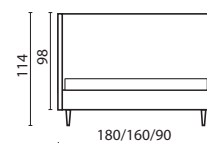

postel' JULIETTA

design: Miroslav Marko 2016

 domark

Nábytok u Brucknera, spol. s r.o., Nitra, T: + 421 37 65 58 401 E: predajna@bruckner.sk, www.bruckner.sk