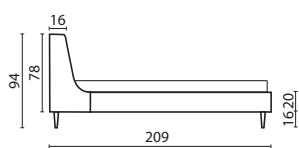

postel' JULIETTA

design: Miroslav Marko 2016

 domark

Nábytok u Brucknera, spol. s r.o., Nitra, T: + 421 37 65 58 401 E: predajna@bruckner.sk, www.bruckner.sk