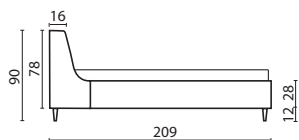

postel' JULIETTA

design: Miroslav Marko 2016

 domark

Nábytok u Brucknera, spol. s r.o., Nitra, T: + 421 37 65 58 401 E: predajna@bruckner.sk, www.bruckner.sk