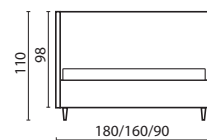

postel' JULIETTA

design: Miroslav Marko 2016

 domark

Nábytok u Brucknera, spol. s r.o., Nitra, T: + 421 37 65 58 401 E: predajna@bruckner.sk, www.bruckner.sk