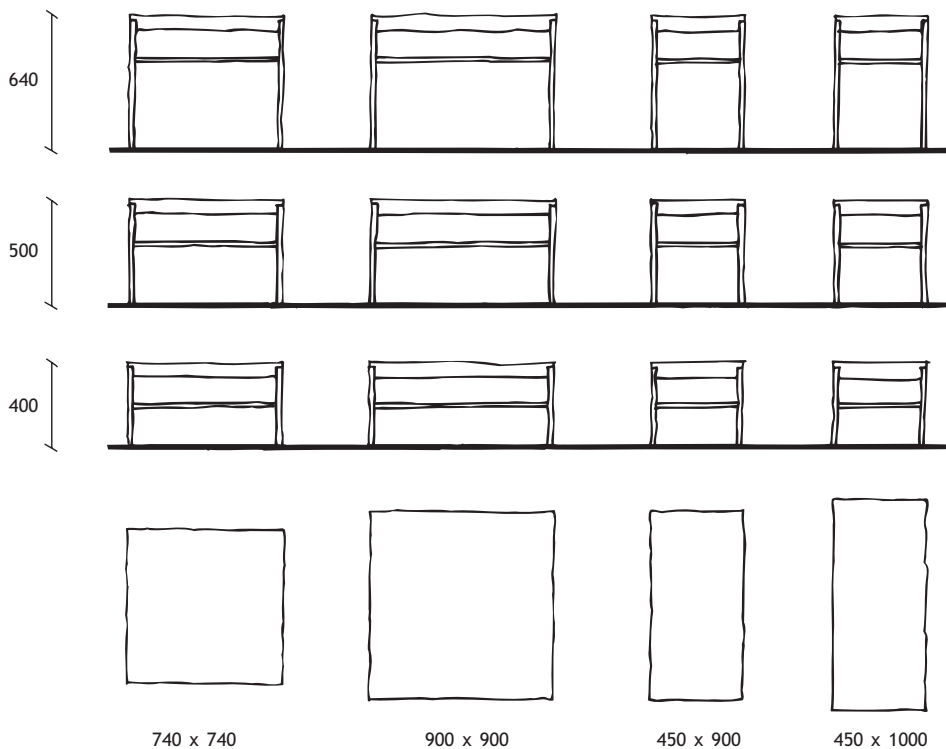

BLUES

dizajn: Peter Bohuš 2002

Stolík okrúhly

Stolík hranatý

 domark