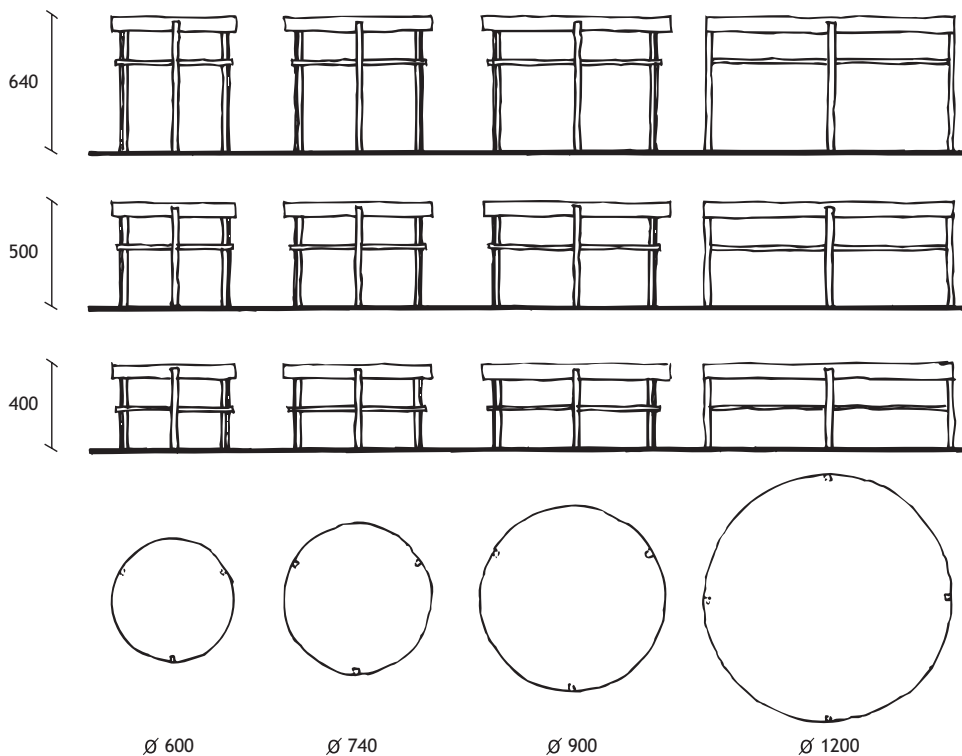

BLUES

dizajn: Peter Bohuš 2002

Stolík okrúhly

Stolík hranatý

 domark