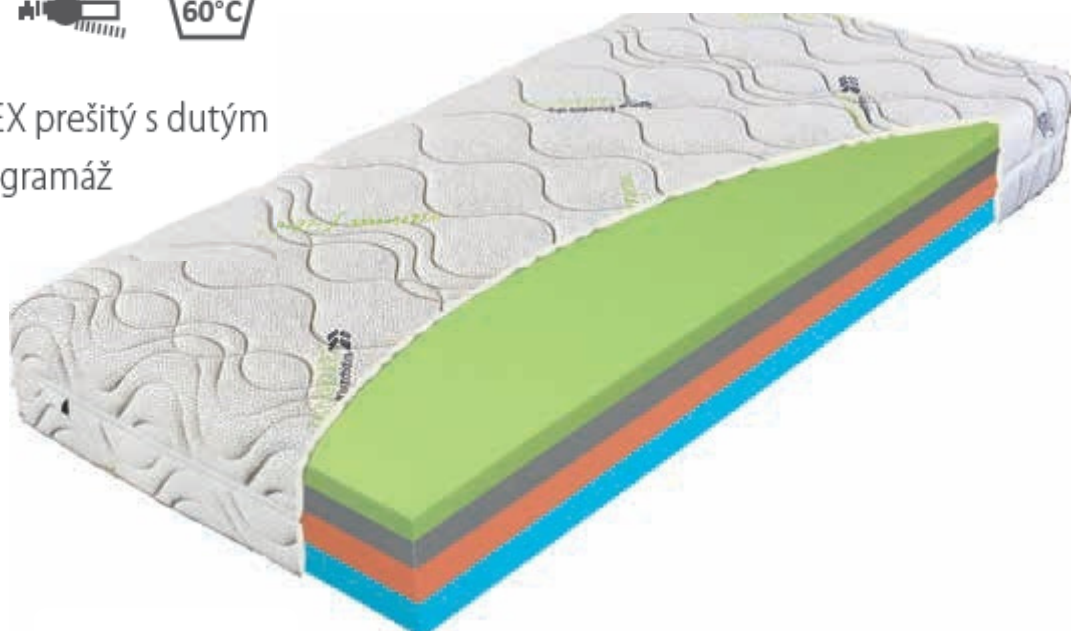

GREENGEL lavender

poťah GREENTEX prešíty s dutým
PES vláknom – gramáž
200 g/m²

vysokopružná pena GREENGEL;
komfortná pena NIGHTFLY; studená (HR) pena
s hustotou 45 kg/m³; LEVANDUĽOVÁ pena s obsahom
esenciálneho oleja s výťažkami z levandule s hustotou
40 kg/m³; doporučený rošt – lamelový, pevný

info:predajna@bruckner.sk
037/6558401

Tuhosť:
mäkšia strana – ●●●○○
tvrdšia strana – ●●●●●

Výška:
23 cm

150 NOSNOSŤ
kg

GREENGEL

špeciálna HR-pena, ktorá má vynikajúcu odolnosť, je
vysoko elastická a maximálne komfortná.

Výnimočne mäkká a prispôsobivá. Vyznačuje sa aj
perfektnou odolnosťou voči ťahu a svojou bunkovou
štruktúrou je maximálne priedušná. Svojou
vzdušnosťou, pri použití ako vrchná vrstva matraca,
zabezpečí neopakovateľný pocit sviežosti.