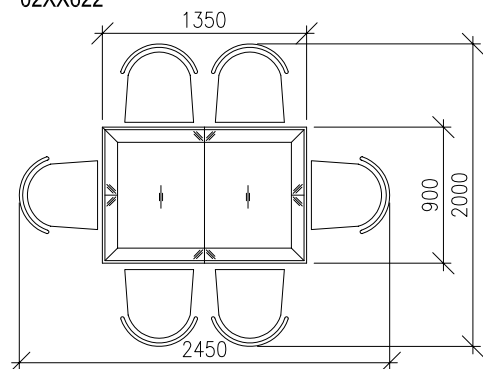

ELEGANCE - JEDÁLENSKÉ STOLY HRANATÉ

Stůl hranatý 900 x 900 x 760 mm
02XX601

Stůl hranatý 1350 x 900 x 760 mm
02XX602

Stůl hranatý rozkládací 1350 (1850) x 900 x 760 mm
02XX622

STOLOVÁ NOHA

Stůl hranatý rozkládací-rozložený 1850 x 900 x 760 mm
02XX622

Stůl hranatý 1800 x 1000 x 760 mm
02XX605

Stůl hranatý rozkládací 1800 (2600) x 1000 x 760 mm
02XX625

Stůl hranatý rozkládací - rozložený 1800 (2600) x 1000 x 760 mm
02XX625

Stůl jídelní rozkládací 2400 (4200) x 1400 x 760 mm
02XX641

Stůl jídelní rozkládací - rozložený 4200 x 1400 x 760 mm
02XX641