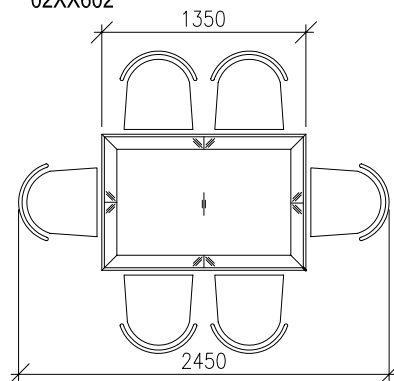

ELEGANCE - JEDÁLENSKÉ STOLY HRANATÉ

Stůl hranatý 900 x 900 x 760 mm
02XX601

Stůl hranatý 1350 x 900 x 760 mm
02XX602

Stůl hranatý rozkládací 1350 (1850) x 900 x 760 mm
02XX622

STOLOVÁ NOHA

Stůl hranatý rozkládací-rozložený 1850 x 900 x 760 mm
02XX622

Stůl hranatý 1800 x 1000 x 760 mm
02XX605

Stůl hranatý rozkládací 1800 (2600) x 1000 x 760 mm
02XX625

Stůl hranatý rozkládací - rozložený 1800 (2600) x 1000 x 760 mm
02XX625

Stůl jídelní rozkládací 2400 (4200) x 1400 x 760 mm
02XX641

Stůl jídelní rozkládací - rozložený 4200 x 1400 x 760 mm
02XX641