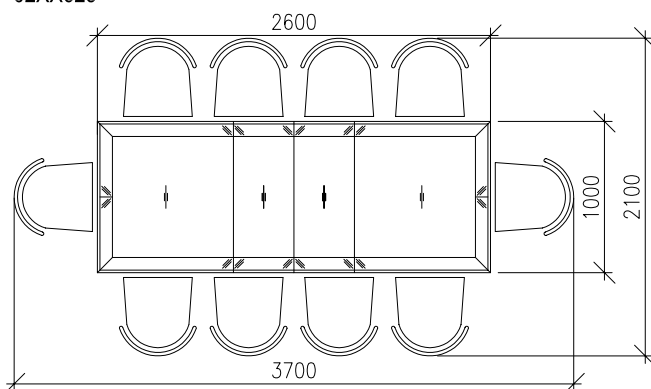

ELEGANCE - JEDÁLENSKÉ STOLY HRANATÉ

Stůl hranatý 900 x 900 x 760 mm
02XX601

Stůl hranatý 1350 x 900 x 760 mm
02XX602

Stůl hranatý rozkládací 1350 (1850) x 900 x 760 mm
02XX622

STOLOVÁ NOHA

Stůl hranatý rozkládací-rozložený 1850 x 900 x 760 mm
02XX622

Stůl hranatý 1800 x 1000 x 760 mm
02XX605

Stůl hranatý rozkládací 1800 (2600) x 1000 x 760 mm
02XX625

Stůl hranatý rozkládací - rozložený 1800 (2600) x 1000 x 760 mm
02XX625

Stůl jídelní rozkládací 2400 (4200) x 1400 x 760 mm
02XX641

Stůl jídelní rozkládací - rozložený 4200 x 1400 x 760 mm
02XX641