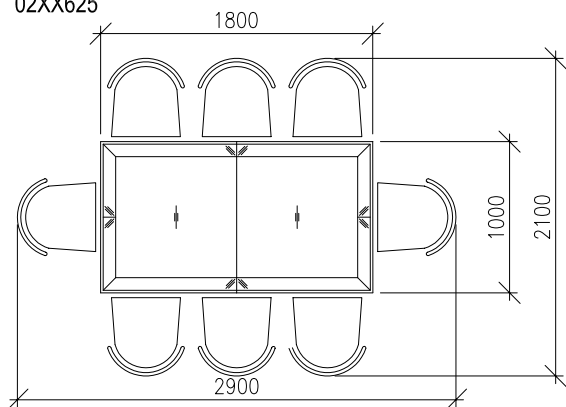

ELEGANCE - JEDÁLENSKÉ STOLY HRANATÉ

Stůl hranatý 900 x 900 x 760 mm
02XX601

Stůl hranatý 1350 x 900 x 760 mm
02XX602

Stůl hranatý rozkládací 1350 (1850) x 900 x 760 mm
02XX622

STOLOVÁ NOHA

Stůl hranatý rozkládací-rozložený 1850 x 900 x 760 mm
02XX622

Stůl hranatý 1800 x 1000 x 760 mm
02XX605

Stůl hranatý rozkládací 1800 (2600) x 1000 x 760 mm
02XX625

Stůl hranatý rozkládací - rozložený 1800 (2600) x 1000 x 760 mm
02XX625

Stůl jídelní rozkládací 2400 (4200) x 1400 x 760 mm
02XX641

Stůl jídelní rozkládací - rozložený 4200 x 1400 x 760 mm
02XX641