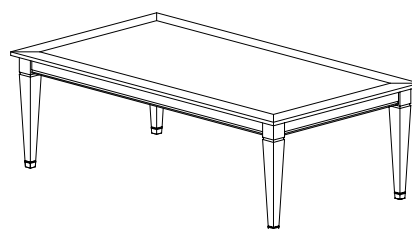

ELEGANCE - JEDÁLENSKÉ STOLY HRANATÉ

Stůl hranatý 900 x 900 x 760 mm
02XX601

Stůl hranatý 1350 x 900 x 760 mm
02XX602

Stůl hranatý rozkládací 1350 (1850) x 900 x 760 mm
02XX622

STOLOVÁ NOHA

Stůl hranatý rozkládací-rozložený 1850 x 900 x 760 mm
02XX622

Stůl hranatý 1800 x 1000 x 760 mm
02XX605

Stůl hranatý rozkládací 1800 (2600) x 1000 x 760 mm
02XX625

Stůl hranatý rozkládací - rozložený 1800 (2600) x 1000 x 760 mm
02XX625

Stůl jídelní rozkládací 2400 (4200) x 1400 x 760 mm
02XX641

Stůl jídelní rozkládací - rozložený 4200 x 1400 x 760 mm
02XX641