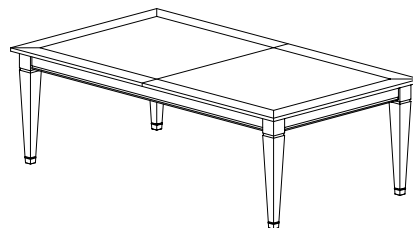

ELEGANCE - JEDÁLENSKÉ STOLY HRANATÉ

Stůl hranatý 900 x 900 x 760 mm
02XX601

Stůl hranatý 1350 x 900 x 760 mm
02XX602

Stůl hranatý rozkládací 1350 (1850) x 900 x 760 mm
02XX622

STOLOVÁ NOHA

Stůl hranatý rozkládací-rozložený 1850 x 900 x 760 mm
02XX622

Stůl hranatý 1800 x 1000 x 760 mm
02XX605

Stůl hranatý rozkládací 1800 (2600) x 1000 x 760 mm
02XX625

Stůl hranatý rozkládací - rozložený 1800 (2600) x 1000 x 760 mm
02XX625

Stůl jídelní rozkládací 2400 (4200) x 1400 x 760 mm
02XX641

Stůl jídelní rozkládací - rozložený 4200 x 1400 x 760 mm
02XX641