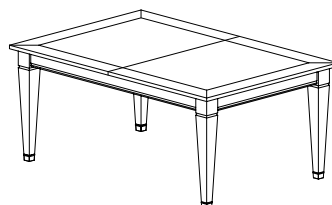

ELEGANCE - JEDÁLENSKÉ STOLY HRANATÉ

Stůl hranatý 900 x 900 x 760 mm
02XX601

Stůl hranatý 1350 x 900 x 760 mm
02XX602

Stůl hranatý rozkládací 1350 (1850) x 900 x 760 mm
02XX622

STOLOVÁ NOHA

Stůl hranatý rozkládací-rozložený 1850 x 900 x 760 mm
02XX622

Stůl hranatý 1800 x 1000 x 760 mm
02XX605

Stůl hranatý rozkládací 1800 (2600) x 1000 x 760 mm
02XX625

Stůl hranatý rozkládací - rozložený 1800 (2600) x 1000 x 760 mm
02XX625

Stůl jídelní rozkládací 2400 (4200) x 1400 x 760 mm
02XX641

Stůl jídelní rozkládací - rozložený 4200 x 1400 x 760 mm
02XX641