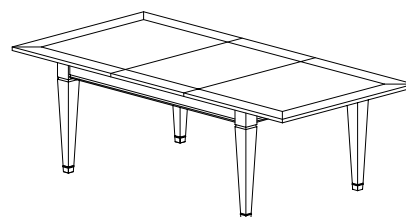

ELEGANCE - JEDÁLENSKÉ STOLY HRANATÉ

Stůl hranatý 900 x 900 x 760 mm
02XX601

Stůl hranatý 1350 x 900 x 760 mm
02XX602

Stůl hranatý rozkládací 1350 (1850) x 900 x 760 mm
02XX622

STOLOVÁ NOHA

Stůl hranatý rozkládací-rozložený 1850 x 900 x 760 mm
02XX622

Stůl hranatý 1800 x 1000 x 760 mm
02XX605

Stůl hranatý rozkládací 1800 (2600) x 1000 x 760 mm
02XX625

Stůl hranatý rozkládací - rozložený 1800 (2600) x 1000 x 760 mm
02XX625

Stůl jídelní rozkládací 2400 (4200) x 1400 x 760 mm
02XX641

Stůl jídelní rozkládací - rozložený 4200 x 1400 x 760 mm
02XX641