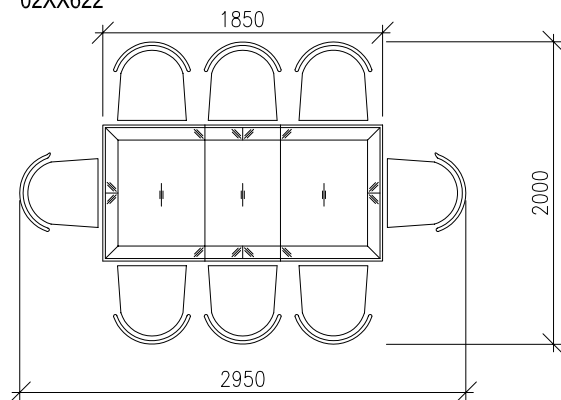

ELEGANCE - JEDÁLENSKÉ STOLY HRANATÉ

Stůl hranatý 900 x 900 x 760 mm
02XX601

Stůl hranatý 1350 x 900 x 760 mm
02XX602

Stůl hranatý rozkládací 1350 (1850) x 900 x 760 mm
02XX622

STOLOVÁ NOHA

Stůl hranatý rozkládací-rozložený 1850 x 900 x 760 mm
02XX622

Stůl hranatý 1800 x 1000 x 760 mm
02XX605

Stůl hranatý rozkládací 1800 (2600) x 1000 x 760 mm
02XX625

Stůl hranatý rozkládací - rozložený 1800 (2600) x 1000 x 760 mm
02XX625

Stůl jídelní rozkládací 2400 (4200) x 1400 x 760 mm
02XX641

Stůl jídelní rozkládací - rozložený 4200 x 1400 x 760 mm
02XX641