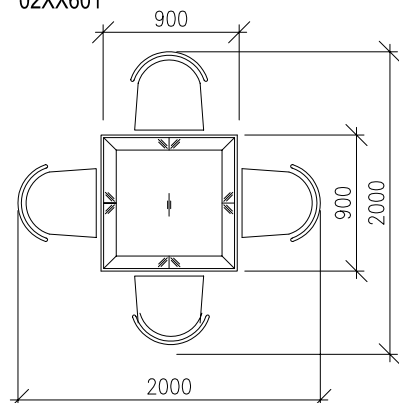

ELEGANCE - JEDÁLENSKÉ STOLY HRANATÉ

Stůl hranatý 900 x 900 x 760 mm
02XX601

Stůl hranatý 1350 x 900 x 760 mm
02XX602

Stůl hranatý rozkládací 1350 (1850) x 900 x 760 mm
02XX622

STOLOVÁ NOHA

Stůl hranatý rozkládací-rozložený 1850 x 900 x 760 mm
02XX622

Stůl hranatý 1800 x 1000 x 760 mm
02XX605

Stůl hranatý rozkládací 1800 (2600) x 1000 x 760 mm
02XX625

Stůl hranatý rozkládací - rozložený 1800 (2600) x 1000 x 760 mm
02XX625

Stůl jídelní rozkládací 2400 (4200) x 1400 x 760 mm
02XX641

Stůl jídelní rozkládací - rozložený 4200 x 1400 x 760 mm
02XX641