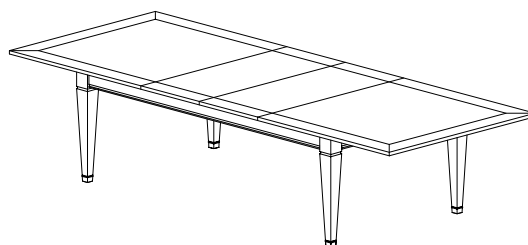

ELEGANCE - JEDÁLENSKÉ STOLY HRANATÉ

Stůl hranatý 900 x 900 x 760 mm
02XX601

Stůl hranatý 1350 x 900 x 760 mm
02XX602

Stůl hranatý rozkládací 1350 (1850) x 900 x 760 mm
02XX622

STOLOVÁ NOHA

Stůl hranatý rozkládací-rozložený 1850 x 900 x 760 mm
02XX622

Stůl hranatý 1800 x 1000 x 760 mm
02XX605

Stůl hranatý rozkládací 1800 (2600) x 1000 x 760 mm
02XX625

Stůl hranatý rozkládací - rozložený 1800 (2600) x 1000 x 760 mm
02XX625

Stůl jídelní rozkládací 2400 (4200) x 1400 x 760 mm
02XX641

Stůl jídelní rozkládací - rozložený 4200 x 1400 x 760 mm
02XX641