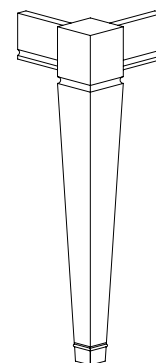

ELEGANCE - JEDÁLENSKÉ STOLY HRANATÉ

Stůl hranatý 900 x 900 x 760 mm
02XX601

Stůl hranatý 1350 x 900 x 760 mm
02XX602

Stůl hranatý rozkládací 1350 (1850) x 900 x 760 mm
02XX622

STOLOVÁ NOHA

Stůl hranatý rozkládací-rozložený 1850 x 900 x 760 mm
02XX622

Stůl hranatý 1800 x 1000 x 760 mm
02XX605

Stůl hranatý rozkládací 1800 (2600) x 1000 x 760 mm
02XX625

Stůl hranatý rozkládací - rozložený 1800 (2600) x 1000 x 760 mm
02XX625

Stůl jídelní rozkládací 2400 (4200) x 1400 x 760 mm
02XX641

Stůl jídelní rozkládací - rozložený 4200 x 1400 x 760 mm
02XX641