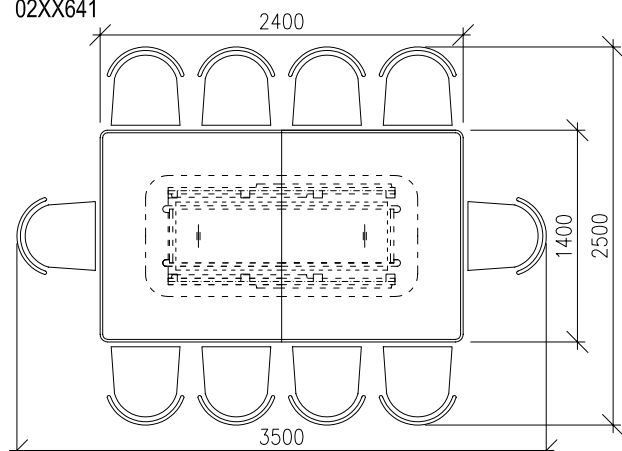

ELEGANCE - JEDÁLENSKÉ STOLY HRANATÉ

Stůl hranatý 900 x 900 x 760 mm
02XX601

Stůl hranatý 1350 x 900 x 760 mm
02XX602

Stůl hranatý rozkládací 1350 (1850) x 900 x 760 mm
02XX622

STOLOVÁ NOHA

Stůl hranatý rozkládací-rozložený 1850 x 900 x 760 mm
02XX622

Stůl hranatý 1800 x 1000 x 760 mm
02XX605

Stůl hranatý rozkládací 1800 (2600) x 1000 x 760 mm
02XX625

Stůl hranatý rozkládací - rozložený 1800 (2600) x 1000 x 760 mm
02XX625

Stůl jídelní rozkládací 2400 (4200) x 1400 x 760 mm
02XX641

Stůl jídelní rozkládací - rozložený 4200 x 1400 x 760 mm
02XX641