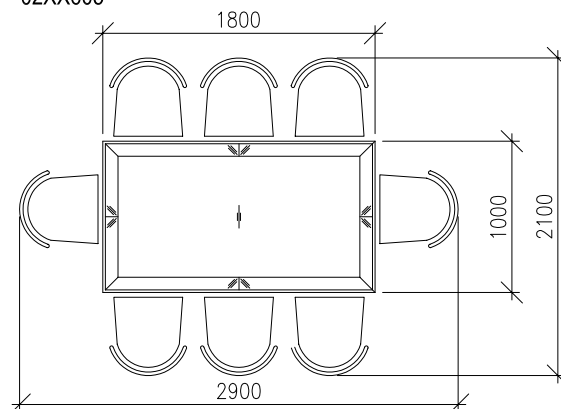

ELEGANCE - JEDÁLENSKÉ STOLY HRANATÉ

Stůl hranatý 900 x 900 x 760 mm
02XX601

Stůl hranatý 1350 x 900 x 760 mm
02XX602

Stůl hranatý rozkládací 1350 (1850) x 900 x 760 mm
02XX622

STOLOVÁ NOHA

Stůl hranatý rozkládací-rozložený 1850 x 900 x 760 mm
02XX622

Stůl hranatý 1800 x 1000 x 760 mm
02XX605

Stůl hranatý rozkládací 1800 (2600) x 1000 x 760 mm
02XX625

Stůl hranatý rozkládací - rozložený 1800 (2600) x 1000 x 760 mm
02XX625

Stůl jídelní rozkládací 2400 (4200) x 1400 x 760 mm
02XX641

Stůl jídelní rozkládací - rozložený 4200 x 1400 x 760 mm
02XX641