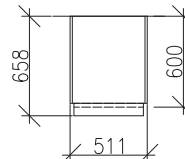

SKŘÍŇĚ ÚZKÉ ŠATNÍ - hloubka 658 mm

<u>02X072</u> policová	<u>02X073</u> policová	<u>02X074</u> policová
<u>02X082</u> tyč šatní	<u>02X083</u> tyč šatní	<u>02X084</u> tyč šatní