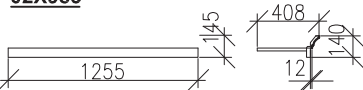

RAMPA NAD SKŘÍŇKU TV

02X983