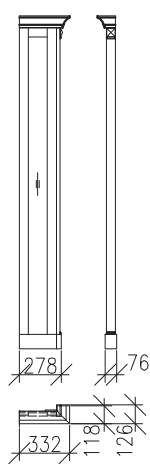

SKŘÍŇĚ ŠIROKÉ ŠATNÍ - hloubka 658 mm

<u>02X052</u> policová	<u>02X053</u> policová	<u>02X054</u> policová
<u>02X062</u> tyč šatní	<u>02X063</u> tyč šatní	<u>02X064</u> tyč šatní

SKŘÍŇĚ ÚZKÉ ŠATNÍ - hloubka 658 mm

<u>02X072</u> policová	<u>02X073</u> policová	<u>02X074</u> policová
<u>02X082</u> tyč šatní	<u>02X083</u> tyč šatní	<u>02X084</u> tyč šatní

BOKY KRYCÍ SKŘÍŇÍ

(sest.o hl.408mm)

02X901 (L)
02X902 (P)

(sest.o hl.408mm)

02X903 (L)
02X904 (P)

(sest.o hl.328mm)

02X911 (L)
02X912 (P)

(sest.o hl.658mm)

02X951 (L)
02X952 (P)

BOKY KRYCÍ NÁSTAVCŮ

(sest.o hl.408mm)

02X905 (L)
02X906 (P)

ROHOVÁ SESTAVA

Výška sest.2202mm

Hloubka sest.412mm

PŮDORYSNÉ ROZMĚRY ROHOVÉ SESTAVY

Výška sest.2202mm

ROHOVÁ SESTAVA SKŘÍNÍ O DVOU HLOUBKÁCH

Výška sest.2202mm

Hloubka sest.332-412mm