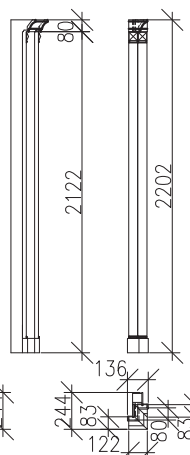

(sest.o hl.328mm)

02X907 (L)
02X908 (P)

VÝŠKA BOKŮ NÁSTAVCŮ SE
PŘÍZPŮBÍ VAŠIM POTŘEBÁM

SVISLÉ SPOJOVACÍ PRVKY SKŘÍŇÍ

ČLEN ROHOVÝ
90°

02X961

LIŠTA SPOJOVACÍ
(universální)

02X962

ČLENY PŘECHODOVÉ (L),(P)
(pro sest o hl.408/328mm)

02X971 (L)

02X972 (P)

SVISLÉ SPOJOVACÍ PRVKY NÁSTAVCŮ SKŘÍŇÍ

ČLEN ROHOVÝ
90°

02X974

LIŠTA SPOJOVACÍ
(universální)

02X966

ROHOVÁ SESTAVA

Výška sest.2202mm

Hloubka sest.412mm

PŮDORYSNÉ ROZMĚRY ROHOVÉ SESTAVY

Výška sest.2202mm

ROHOVÁ SESTAVA SKŘÍNÍ O DVOU HLOUBKÁCH

Výška sest.2202mm

Hloubka sest.332-412mm

PŮDORYSNÉ ROZM. ROHOVÉ SESTAVY O DVOU HLOUBKÁCH

Výška sest.2202mm
Hloubka sest.332-412mm

ROHOVÁ SESTAVA S NÁSTAVCI

Výška sest.2122+500(1000)=2622(3122)mm

Hĺbka sest.412mm

VARIANTA 1

PŮDORYSNÉ ROZMĚRY ROHOVÝCH SESTAV S NÁSTAVCI