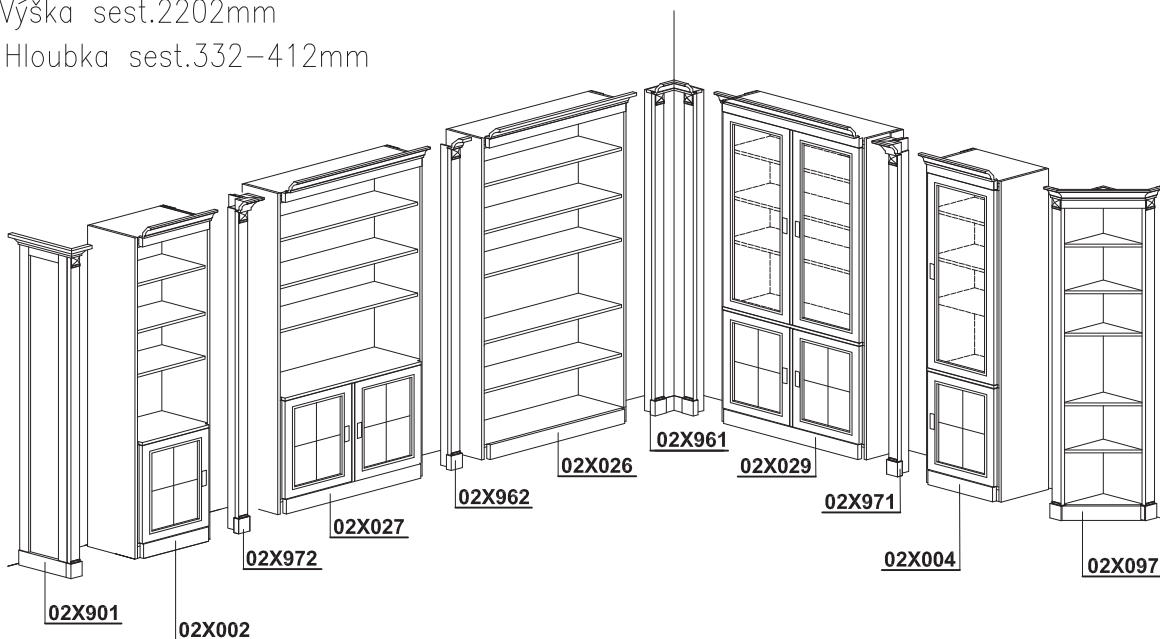

ROHOVÁ SESTAVA

Výška sest.2202mm

Hloubka sest.412mm

PŮDORYSNÉ ROZMĚRY ROHOVÉ SESTAVY

Výška sest.2202mm

ROHOVÁ SESTAVA SKŘÍNÍ O DVOU HLOUBKÁCH

Výška sest.2202mm

Hloubka sest.332-412mm

PŮDORYSNÉ ROZM. ROHOVÉ SESTAVY O DVOU HLOUBKÁCH

Výška sest.2202mm
Hloubka sest.332-412mm

ROHOVÁ SESTAVA S NÁSTAVCI

Výška sest.2122+500(1000)=2622(3122)mm

Hĺbka sest.412mm

VARIANTA 1

PŮDORYSNÉ ROZMĚRY ROHOVÝCH SESTAV S NÁSTAVCI