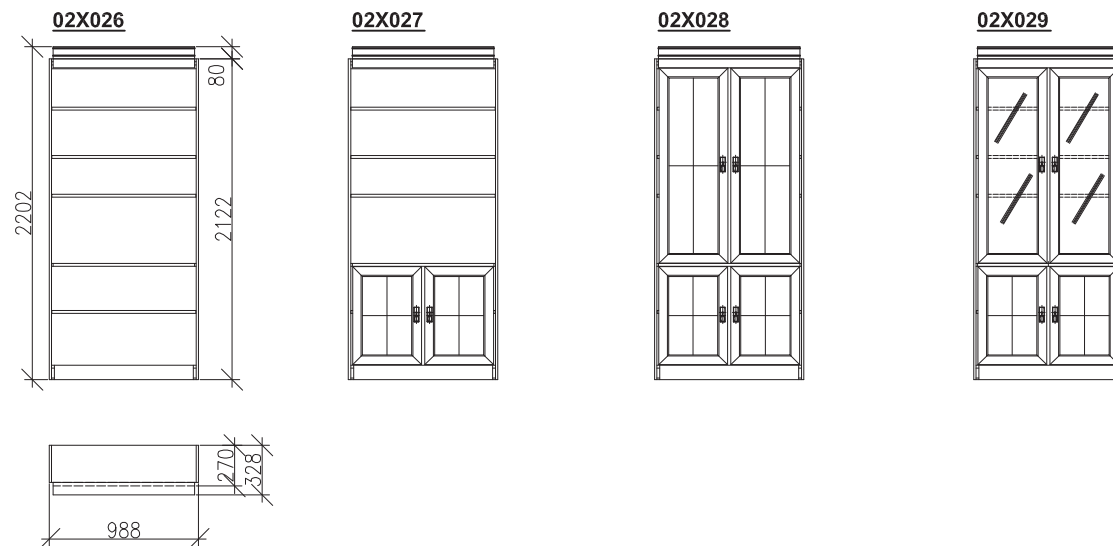

VÝŠKA NÁSTAVCŮ SE
PŘÍZPŮSOBÍ VAŠIM POTŘEBÁM

SKŘÍŇĚ ŠIROKÉ - hloubka 408mm

NÁSTAVCE SKŘÍŇOVÉ ÚZKÉ - hloubka 328mm

VÝŠKA NÁSTAVCŮ SE
PŘIZPŮSOBÍ VAŠIM POTŘEBÁM

SKŘÍNĚ ÚZKÉ - hloubka 328mm

NÁSTAVCE SKŘÍŇOVÉ ŠIROKÉ - hloubka 328mm

VÝŠKA NÁSTAVCŮ SE
PŘIZPŮSOBÍ VAŠIM POTŘEBÁM

SKŘÍNĚ ŠIROKÉ - hloubka 328mm

NÁSTAVCE SKŘÍŇÍ ROHOVÝCH DO SESATAV O HLOUBCE 408mm

VÝŠKA NÁSTAVCŮ
SE PŘIZPŮBÍ
VAŠIM POTŘEBÁM

SKŘÍŇĚ ROHOVÉ DO SESTAV O HLOUBCE 408mm

SKŘÍŇĚ ŠIROKÉ ŠATNÍ - hloubka 658 mm

<u>02X052</u> policová	<u>02X053</u> policová	<u>02X054</u> policová
<u>02X062</u> tyč šatní	<u>02X063</u> tyč šatní	<u>02X064</u> tyč šatní

SKŘÍŇĚ ÚZKÉ ŠATNÍ - hloubka 658 mm

ROHOVÁ SESTAVA

Výška sest.2202mm

Hloubka sest.412mm

PŮDORYSNÉ ROZMĚRY ROHOVÉ SESTAVY

Výška sest.2202mm

ROHOVÁ SESTAVA SKŘÍNÍ O DVOU HLOUBKÁCH

Výška sest.2202mm

Hloubka sest.332-412mm