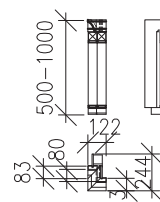

ČLENY PŘECHODOVÉ (L),(P)
(pro sest o hl.408/328mm)

02X975 (L)