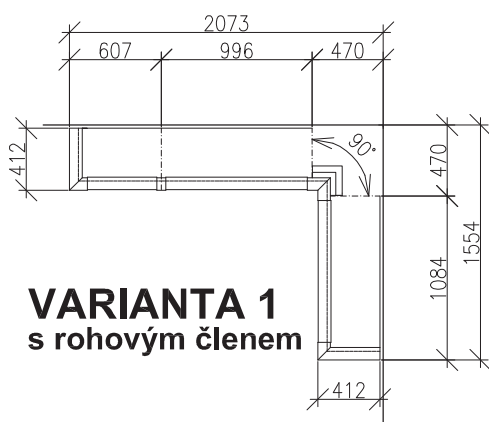

ROHOVÁ SESTAVA

Výška sest.2202mm

Hloubka sest.412mm

PŮDORYSNÉ ROZMĚRY ROHOVÉ SESTAVY

Výška sest.2202mm

ROHOVÁ SESTAVA SKŘÍNÍ O DVOU HLOUBKÁCH

Výška sest.2202mm

Hloubka sest.332-412mm

PŮDORYSNÉ ROZM. ROHOVÉ SESTAVY O DVOU HLOUBKÁCH

Výška sest.2202mm
Hloubka sest.332-412mm

ROHOVÁ SESTAVA S NÁSTAVCI

Výška sest.2122+500(1000)=2622(3122)mm

Hĺbka sest.412mm

VARIANTA 1

PŮDORYSNÉ ROZMĚRY ROHOVÝCH SESTAV S NÁSTAVCI