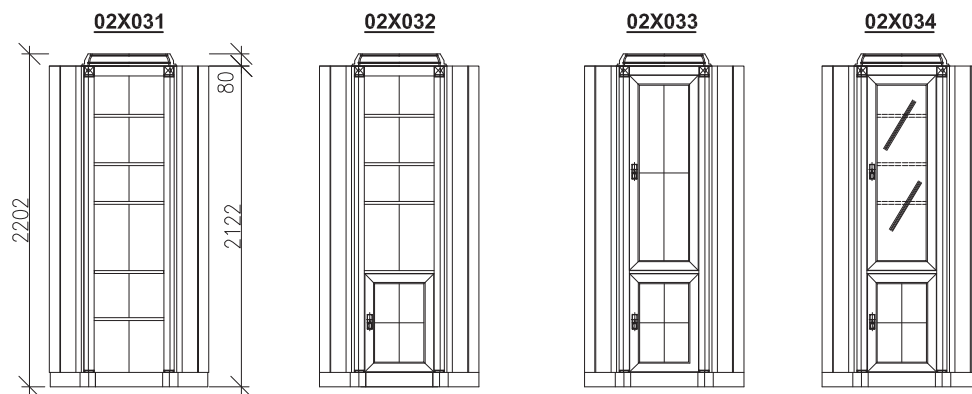

VÝŠKA NÁSTAVCŮ SE
PŘÍZPŮSOBÍ VAŠIM POTŘEBÁM

SKŘÍŇĚ ŠIROKÉ - hloubka 408mm

NÁSTAVCE SKŘÍŇOVÉ ÚZKÉ - hloubka 328mm

VÝŠKA NÁSTAVCŮ SE
PŘIZPŮSOBÍ VAŠIM POTŘEBÁM

SKŘÍNĚ ÚZKÉ - hloubka 328mm

NÁSTAVCE SKŘÍŇOVÉ ŠIROKÉ - hloubka 328mm

VÝŠKA NÁSTAVCŮ SE
PŘIZPŮSOBÍ VAŠIM POTŘEBÁM

SKŘÍNĚ ŠIROKÉ - hloubka 328mm

NÁSTAVCE SKŘÍŇÍ ROHOVÝCH DO SESATAV O HLOUBCE 408mm

VÝŠKA NÁSTAVCŮ
SE PŘIZPŮBÍ
VAŠIM POTŘEBÁM

SKŘÍŇĚ ROHOVÉ DO SESTAV O HLOUBCE 408mm

SKŘÍŇĚ ŠIROKÉ ŠATNÍ - hloubka 658 mm

<u>02X052</u> policová	<u>02X053</u> policová	<u>02X054</u> policová
<u>02X062</u> tyč šatní	<u>02X063</u> tyč šatní	<u>02X064</u> tyč šatní

SKŘÍŇĚ ÚZKÉ ŠATNÍ - hloubka 658 mm

ROHOVÁ SESTAVA

Výška sest.2202mm

Hloubka sest.412mm

PŮDORYSNÉ ROZMĚRY ROHOVÉ SESTAVY

Výška sest.2202mm

ROHOVÁ SESTAVA SKŘÍNÍ O DVOU HLOUBKÁCH

Výška sest.2202mm

Hloubka sest.332-412mm