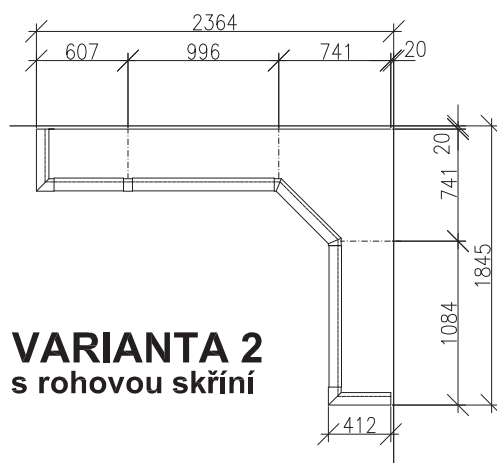

VARIANTA 2
s rohovou skříní

predajca:
NÁBYTOK U BRUCKNERA s.r.o
Farská 17,949 01 Nitra
037/65 58 401
predajna@bruckner.sk

Info: uvedené zostavy sú orientačné, pre spracovanie podkladov k objednávke nám zašlite náčrt nábytkovej zostavy s číslami kódov.Váš návrh prekontrolujeme a vypracujeme cenovú ponuku.