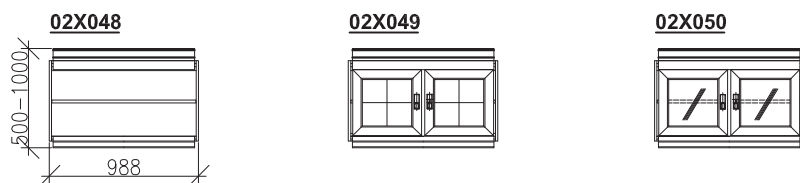

VÝŠKA NÁSTAVCŮ SE
PŘÍZPŮSOBÍ VAŠIM POTŘEBÁM

SKŘÍŇĚ ŠIROKÉ - hloubka 408mm

NÁSTAVCE SKŘÍŇOVÉ ÚZKÉ - hloubka 328mm

VÝŠKA NÁSTAVCŮ SE
PŘIZPŮSOBÍ VAŠIM POTŘEBÁM

SKŘÍNĚ ÚZKÉ - hloubka 328mm

NÁSTAVCE SKŘÍŇOVÉ ŠIROKÉ - hloubka 328mm

VÝŠKA NÁSTAVCŮ SE
PŘIZPŮSOBÍ VAŠIM POTŘEBÁM

SKŘÍNĚ ŠIROKÉ - hloubka 328mm

NÁSTAVCE SKŘÍŇÍ ROHOVÝCH DO SESATAV O HLOUBCE 408mm

VÝŠKA NÁSTAVCŮ
SE PŘIZPŮBÍ
VAŠIM POTŘEBÁM

SKŘÍŇĚ ROHOVÉ DO SESTAV O HLOUBCE 408mm

ROHOVÁ SESTAVA

Výška sest.2202mm

Hloubka sest.412mm

PŮDORYSNÉ ROZMĚRY ROHOVÉ SESTAVY

Výška sest.2202mm

ROHOVÁ SESTAVA SKŘÍNÍ O DVOU HLOUBKÁCH

Výška sest.2202mm

Hloubka sest.332-412mm

PŮDORYSNÉ ROZM. ROHOVÉ SESTAVY O DVOU HLOUBKÁCH

Výška sest.2202mm
Hloubka sest.332-412mm

ROHOVÁ SESTAVA S NÁSTAVCI

Výška sest.2122+500(1000)=2622(3122)mm

Hĺbka sest.412mm

VARIANTA 1

PŮDORYSNÉ ROZMĚRY ROHOVÝCH SESTAV S NÁSTAVCI