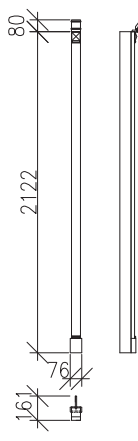

02X903 (L)
02X904 (P)

(sest.o hl.328mm)

02X911 (L)
02X912 (P)

(sest.o hl.658mm)

02X951 (L)
02X952 (P)

BOKY KRYCÍ NÁSTAVCŮ

(sest.o hl.408mm)

02X905 (L)
02X906 (P)

(sest.o hl.328mm)

02X907 (L)
02X908 (P)

VÝŠKA BOKŮ NÁSTAVCŮ SE
PŘÍZPŮBÍ VAŠIM POTŘEBÁM

SVISLÉ SPOJOVACÍ PRVKY SKŘÍŇÍ

ČLEN ROHOVÝ
90°

02X961

LIŠTA SPOJOVACÍ
(universální)

02X962

ČLENY PŘECHODOVÉ (L),(P)
(pro sest o hl.408/328mm)

02X971 (L)

02X972 (P)

SVISLÉ SPOJOVACÍ PRVKY NÁSTAVCŮ SKŘÍŇÍ

ČLEN ROHOVÝ
90°

02X974

LIŠTA SPOJOVACÍ
(universální)

02X966

ROHOVÁ SESTAVA

Výška sest.2202mm

Hloubka sest.412mm

PŮDORYSNÉ ROZMĚRY ROHOVÉ SESTAVY

Výška sest.2202mm

ROHOVÁ SESTAVA SKŘÍNÍ O DVOU HLOUBKÁCH

Výška sest.2202mm

Hloubka sest.332-412mm