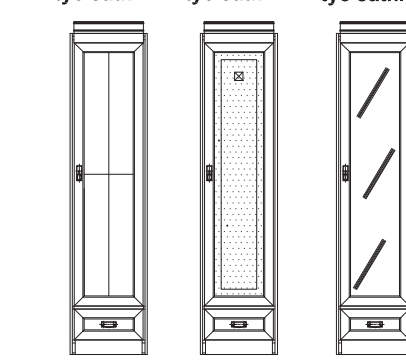

VÝŠKA NÁSTAVCŮ SE
PŘÍZPŮSOBÍ VAŠIM POTŘEBÁM

SKŘÍŇĚ ŠIROKÉ - hloubka 408mm

NÁSTAVCE SKŘÍŇOVÉ ÚZKÉ - hloubka 328mm

VÝŠKA NÁSTAVCŮ SE
PŘIZPŮSOBÍ VAŠIM POTŘEBÁM

SKŘÍNĚ ÚZKÉ - hloubka 328mm

NÁSTAVCE SKŘÍŇOVÉ ŠIROKÉ - hloubka 328mm

VÝŠKA NÁSTAVCŮ SE
PŘIZPŮSOBÍ VAŠIM POTŘEBÁM

SKŘÍNĚ ŠIROKÉ - hloubka 328mm

NÁSTAVCE SKŘÍŇÍ ROHOVÝCH DO SESATAV O HLOUBCE 408mm

VÝŠKA NÁSTAVCŮ
SE PŘIZPŮBÍ
VAŠIM POTŘEBÁM

SKŘÍŇĚ ROHOVÉ DO SESTAV O HLOUBCE 408mm

SKŘÍŇĚ ŠIROKÉ ŠATNÍ - hloubka 658 mm

<u>02X052</u> policová	<u>02X053</u> policová	<u>02X054</u> policová
<u>02X062</u> tyč šatní	<u>02X063</u> tyč šatní	<u>02X064</u> tyč šatní

SKŘÍŇĚ ÚZKÉ ŠATNÍ - hloubka 658 mm

<u>02X072</u> policová	<u>02X073</u> policová	<u>02X074</u> policová
<u>02X082</u> tyč šatní	<u>02X083</u> tyč šatní	<u>02X084</u> tyč šatní

BOKY KRYCÍ SKŘÍŇÍ

(sest.o hl.408mm)

02X901 (L)
02X902 (P)

(sest.o hl.408mm)