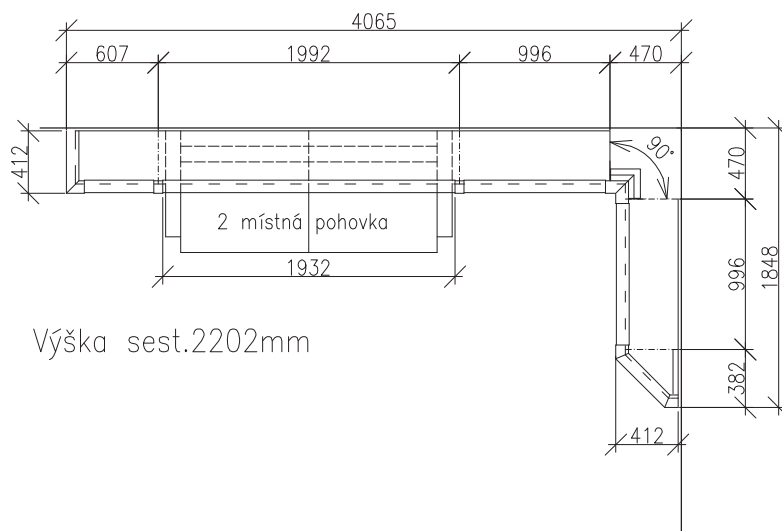

ROHOVÁ SESTAVA

Výška sest.2202mm

Hloubka sest.412mm

PŮDORYSNÉ ROZMĚRY ROHOVÉ SESTAVY

Výška sest.2202mm

ROHOVÁ SESTAVA SKŘÍNÍ O DVOU HLOUBKÁCH

Výška sest.2202mm

Hloubka sest.332-412mm

PŮDORYSNÉ ROZM. ROHOVÉ SESTAVY O DVOU HLOUBKÁCH

Výška sest.2202mm
Hloubka sest.332-412mm

ROHOVÁ SESTAVA S NÁSTAVCI

Výška sest.2122+500(1000)=2622(3122)mm

Hĺbka sest.412mm

VARIANTA 1

PŮDORYSNÉ ROZMĚRY ROHOVÝCH SESTAV S NÁSTAVCI