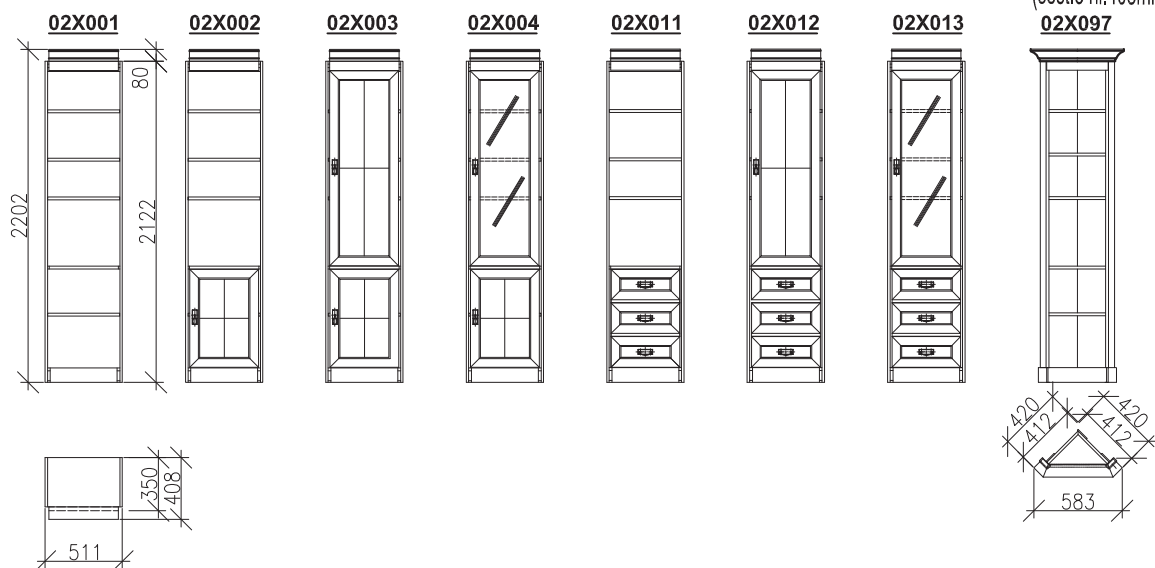

ELEGANCE

PRVKY DO SESTAV 2012

NÁSTAVCE SKŘÍŇOVÉ ÚZKÉ - hloubka 408mm

VÝŠKA NÁSTAVCŮ SE
PŘÍZPŮSOBÍ VAŠIM POTŘEBÁM

NÁSTAVEC SKŘ. KONCOVÉ (sest.o hl.408mm)

SKŘÍŇĚ ÚZKÉ -hloubka 408mm

NÁSTAVCE SKŘÍŇOVÉ ŠIROKÉ - hloubka 408mm

VÝŠKA NÁSTAVCŮ SE
PŘÍZPŮSOBÍ VAŠIM POTŘEBÁM

SKŘÍŇĚ ŠIROKÉ - hloubka 408mm

NÁSTAVCE SKŘÍŇOVÉ ÚZKÉ - hloubka 328mm

VÝŠKA NÁSTAVCŮ SE
PŘIZPŮSOBÍ VAŠIM POTŘEBÁM

SKŘÍNĚ ÚZKÉ - hloubka 328mm

NÁSTAVCE SKŘÍŇOVÉ ŠIROKÉ - hloubka 328mm

ROHOVÁ SESTAVA

Výška sest.2202mm

Hloubka sest.412mm

PŮDORYSNÉ ROZMĚRY ROHOVÉ SESTAVY

Výška sest.2202mm

ROHOVÁ SESTAVA SKŘÍNÍ O DVOU HLOUBKÁCH

Výška sest.2202mm

Hloubka sest.332-412mm

PŮDORYSNÉ ROZM. ROHOVÉ SESTAVY O DVOU HLOUBKÁCH

Výška sest.2202mm
Hloubka sest.332-412mm

ROHOVÁ SESTAVA S NÁSTAVCI

Výška sest.2122+500(1000)=2622(3122)mm

Hĺbka sest.412mm

VARIANTA 1

PŮDORYSNÉ ROZMĚRY ROHOVÝCH SESTAV S NÁSTAVCI