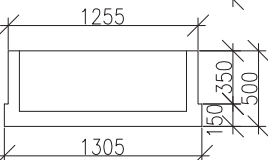

SKŘÍŇKA TV- DO SKŘÍŇOVÉ SESTAVY (pro sestavy o hl.408mm)

02X791