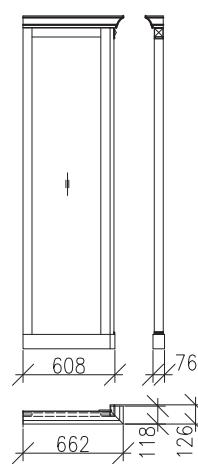

02X903 (L)
02X904 (P)

(sest.o hl.328mm)

02X911 (L)
02X912 (P)

(sest.o hl.658mm)

02X951 (L)
02X952 (P)

BOKY KRYCÍ NÁSTAVCŮ

(sest.o hl.408mm)

02X905 (L)
02X906 (P)

(sest.o hl.328mm)

02X907 (L)
02X908 (P)

VÝŠKA BOKŮ NÁSTAVCŮ SE
PŘÍZPŮBÍ VAŠIM POTŘEBÁM

SVISLÉ SPOJOVACÍ PRVKY SKŘÍŇÍ

ČLEN ROHOVÝ
90°

02X961

LIŠTA SPOJOVACÍ
(universální)

02X962

ROHOVÁ SESTAVA

Výška sest.2202mm

Hloubka sest.412mm

PŮDORYSNÉ ROZMĚRY ROHOVÉ SESTAVY

Výška sest.2202mm

ROHOVÁ SESTAVA SKŘÍNÍ O DVOU HLOUBKÁCH

Výška sest.2202mm

Hloubka sest.332-412mm

PŮDORYSNÉ ROZM. ROHOVÉ SESTAVY O DVOU HLOUBKÁCH

Výška sest.2202mm
Hloubka sest.332-412mm

ROHOVÁ SESTAVA S NÁSTAVCI

Výška sest.2122+500(1000)=2622(3122)mm

Hĺbka sest.412mm

VARIANTA 1

PŮDORYSNÉ ROZMĚRY ROHOVÝCH SESTAV S NÁSTAVCI