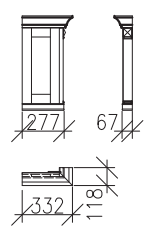

02X903 (L)
02X904 (P)

(sest.o hl.328mm)

02X911 (L)
02X912 (P)

(sest.o hl.658mm)

02X951 (L)
02X952 (P)

BOKY KRYCÍ NÁSTAVCŮ

(sest.o hl.408mm)

02X905 (L)
02X906 (P)

(sest.o hl.328mm)

02X907 (L)
02X908 (P)

VÝŠKA BOKŮ NÁSTAVCŮ SE
PŘÍZPŮBÍ VAŠIM POTŘEBÁM

SVISLÉ SPOJOVACÍ PRVKY SKŘÍŇÍ

ČLEN ROHOVÝ
90°

02X961

LIŠTA SPOJOVACÍ
(universální)

02X962

ROHOVÁ SESTAVA

Výška sest.2202mm

Hloubka sest.412mm

PŮDORYSNÉ ROZMĚRY ROHOVÉ SESTAVY

Výška sest.2202mm

ROHOVÁ SESTAVA SKŘÍNÍ O DVOU HLOUBKÁCH

Výška sest.2202mm

Hloubka sest.332-412mm

PŮDORYSNÉ ROZM. ROHOVÉ SESTAVY O DVOU HLOUBKÁCH

Výška sest.2202mm
Hloubka sest.332-412mm

ROHOVÁ SESTAVA S NÁSTAVCI

Výška sest.2122+500(1000)=2622(3122)mm

Hĺbka sest.412mm

VARIANTA 1

PŮDORYSNÉ ROZMĚRY ROHOVÝCH SESTAV S NÁSTAVCI