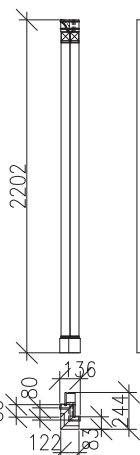

02X903 (L)
02X904 (P)

(sest.o hl.328mm)

02X911 (L)
02X912 (P)

(sest.o hl.658mm)

02X951 (L)
02X952 (P)

BOKY KRYCÍ NÁSTAVCŮ

(sest.o hl.408mm)

02X905 (L)
02X906 (P)

(sest.o hl.328mm)

02X907 (L)
02X908 (P)

VÝŠKA BOKŮ NÁSTAVCŮ SE
PŘÍZPŮBÍ VAŠIM POTŘEBÁM

SVISLÉ SPOJOVACÍ PRVKY SKŘÍŇÍ

ČLEN ROHOVÝ
90°

02X961

LIŠTA SPOJOVACÍ
(universální)

02X962

ČLENY PŘECHODOVÉ (L),(P)
(pro sest o hl.408/328mm)

02X971 (L)

02X972 (P)

SVISLÉ SPOJOVACÍ PRVKY NÁSTAVCŮ SKŘÍŇÍ

ČLEN ROHOVÝ
90°

02X974

LIŠTA SPOJOVACÍ
(universální)

02X966

ROHOVÁ SESTAVA

Výška sest.2202mm

Hloubka sest.412mm

PŮDORYSNÉ ROZMĚRY ROHOVÉ SESTAVY

Výška sest.2202mm

ROHOVÁ SESTAVA SKŘÍNÍ O DVOU HLOUBKÁCH

Výška sest.2202mm

Hloubka sest.332-412mm