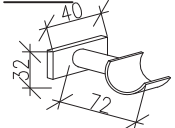

DRŽÁK TYČE

(pro zavěš.žebříku)

06X997