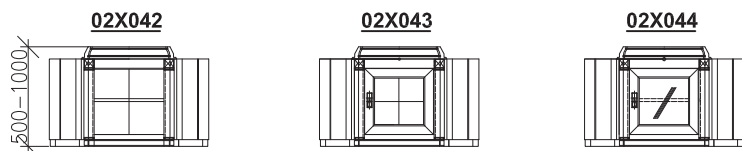

VÝŠKA NÁSTAVCŮ SE
PŘÍZPŮSOBÍ VAŠIM POTŘEBÁM

SKŘÍŇĚ ŠIROKÉ - hloubka 408mm

NÁSTAVCE SKŘÍŇOVÉ ÚZKÉ - hloubka 328mm

VÝŠKA NÁSTAVCŮ SE
PŘIZPŮSOBÍ VAŠIM POTŘEBÁM

SKŘÍNĚ ÚZKÉ - hloubka 328mm

NÁSTAVCE SKŘÍŇOVÉ ŠIROKÉ - hloubka 328mm

VÝŠKA NÁSTAVCŮ SE
PŘIZPŮSOBÍ VAŠIM POTŘEBÁM

SKŘÍNĚ ŠIROKÉ - hloubka 328mm

NÁSTAVCE SKŘÍŇÍ ROHOVÝCH DO SESATAV O HLOUBCE 408mm

VÝŠKA NÁSTAVCŮ
SE PŘIZPŮBÍ
VAŠIM POTŘEBÁM

SKŘÍŇĚ ROHOVÉ DO SESTAV O HLOUBCE 408mm

ROHOVÁ SESTAVA

Výška sest.2202mm

Hloubka sest.412mm

PŮDORYSNÉ ROZMĚRY ROHOVÉ SESTAVY

Výška sest.2202mm

ROHOVÁ SESTAVA SKŘÍNÍ O DVOU HLOUBKÁCH

Výška sest.2202mm

Hloubka sest.332-412mm

PŮDORYSNÉ ROZM. ROHOVÉ SESTAVY O DVOU HLOUBKÁCH

Výška sest.2202mm
Hloubka sest.332-412mm

ROHOVÁ SESTAVA S NÁSTAVCI

Výška sest.2122+500(1000)=2622(3122)mm

Hĺbka sest.412mm

VARIANTA 1

PŮDORYSNÉ ROZMĚRY ROHOVÝCH SESTAV S NÁSTAVCI