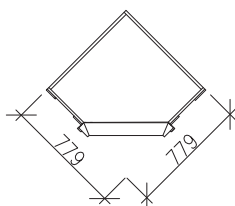

VÝŠKA NÁSTAVCŮ SE
PŘIZPŮSOBÍ VAŠIM POTŘEBÁM

SKŘÍNĚ ŠIROKÉ - hloubka 328mm

NÁSTAVCE SKŘÍŇÍ ROHOVÝCH DO SESATAV O HLOUBCE 408mm

VÝŠKA NÁSTAVCŮ
SE PŘIZPŮBÍ
VAŠIM POTŘEBÁM

SKŘÍŇĚ ROHOVÉ DO SESTAV O HLOUBCE 408mm

SKŘÍŇĚ ŠIROKÉ ŠATNÍ - hloubka 658 mm

<u>02X052</u> policová	<u>02X053</u> policová	<u>02X054</u> policová
<u>02X062</u> tyč šatní	<u>02X063</u> tyč šatní	<u>02X064</u> tyč šatní

SKŘÍŇĚ ÚZKÉ ŠATNÍ - hloubka 658 mm

ROHOVÁ SESTAVA

Výška sest.2202mm

Hloubka sest.412mm

PŮDORYSNÉ ROZMĚRY ROHOVÉ SESTAVY

Výška sest.2202mm

ROHOVÁ SESTAVA SKŘÍNÍ O DVOU HLOUBKÁCH

Výška sest.2202mm

Hloubka sest.332-412mm

PŮDORYSNÉ ROZM. ROHOVÉ SESTAVY O DVOU HLOUBKÁCH

Výška sest.2202mm
Hloubka sest.332-412mm

ROHOVÁ SESTAVA S NÁSTAVCI

Výška sest.2122+500(1000)=2622(3122)mm

Hĺbka sest.412mm

VARIANTA 1

PŮDORYSNÉ ROZMĚRY ROHOVÝCH SESTAV S NÁSTAVCI