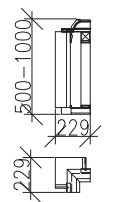

(sest.o hl.328mm)

02X907 (L)
02X908 (P)

VÝŠKA BOKŮ NÁSTAVCŮ SE
PŘÍZPŮBÍ VAŠIM POTŘEBÁM

SVISLÉ SPOJOVACÍ PRVKY SKŘÍŇÍ

ČLEN ROHOVÝ
90°

02X961

LIŠTA SPOJOVACÍ
(universální)

02X962

ČLENY PŘECHODOVÉ (L),(P)
(pro sest o hl.408/328mm)

02X971 (L)

02X972 (P)

SVISLÉ SPOJOVACÍ PRVKY NÁSTAVCŮ SKŘÍŇÍ

ČLEN ROHOVÝ
90°

02X974

LIŠTA SPOJOVACÍ
(universální)

02X966

ROHOVÁ SESTAVA

Výška sest.2202mm

Hloubka sest.412mm

PŮDORYSNÉ ROZMĚRY ROHOVÉ SESTAVY

Výška sest.2202mm

ROHOVÁ SESTAVA SKŘÍNÍ O DVOU HLOUBKÁCH

Výška sest.2202mm

Hloubka sest.332-412mm

PŮDORYSNÉ ROZM. ROHOVÉ SESTAVY O DVOU HLOUBKÁCH

Výška sest.2202mm
Hloubka sest.332-412mm

ROHOVÁ SESTAVA S NÁSTAVCI

Výška sest.2122+500(1000)=2622(3122)mm

Hĺbka sest.412mm

VARIANTA 1

PŮDORYSNÉ ROZMĚRY ROHOVÝCH SESTAV S NÁSTAVCI