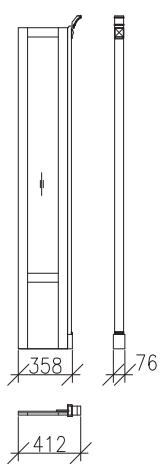

<u>02X072</u> policová	<u>02X073</u> policová	<u>02X074</u> policová
<u>02X082</u> tyč šatní	<u>02X083</u> tyč šatní	<u>02X084</u> tyč šatní

BOKY KRYCÍ SKŘÍŇÍ

(sest.o hl.408mm)

02X901 (L)
02X902 (P)

(sest.o hl.408mm)

02X903 (L)
02X904 (P)

(sest.o hl.328mm)

02X911 (L)
02X912 (P)

(sest.o hl.658mm)

02X951 (L)
02X952 (P)

BOKY KRYCÍ NÁSTAVCŮ

(sest.o hl.408mm)

02X905 (L)
02X906 (P)

ROHOVÁ SESTAVA

Výška sest.2202mm

Hloubka sest.412mm

PŮDORYSNÉ ROZMĚRY ROHOVÉ SESTAVY

Výška sest.2202mm

ROHOVÁ SESTAVA SKŘÍNÍ O DVOU HLOUBKÁCH

Výška sest.2202mm

Hloubka sest.332-412mm

PŮDORYSNÉ ROZM. ROHOVÉ SESTAVY O DVOU HLOUBKÁCH

Výška sest.2202mm
Hloubka sest.332-412mm

ROHOVÁ SESTAVA S NÁSTAVCI

Výška sest.2122+500(1000)=2622(3122)mm

Hĺbka sest.412mm

VARIANTA 1

PŮDORYSNÉ ROZMĚRY ROHOVÝCH SESTAV S NÁSTAVCI