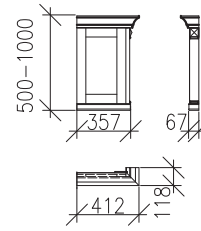

02X903 (L)
02X904 (P)

(sest.o hl.328mm)

02X911 (L)
02X912 (P)

(sest.o hl.658mm)

02X951 (L)
02X952 (P)

BOKY KRYCÍ NÁSTAVCŮ

(sest.o hl.408mm)

02X905 (L)
02X906 (P)

(sest.o hl.328mm)

02X907 (L)
02X908 (P)

VÝŠKA BOKŮ NÁSTAVCŮ SE
PŘÍZPŮBÍ VAŠIM POTŘEBÁM

SVISLÉ SPOJOVACÍ PRVKY SKŘÍŇÍ

ČLEN ROHOVÝ
90°

02X961

LIŠTA SPOJOVACÍ
(universální)

02X962

ROHOVÁ SESTAVA

Výška sest.2202mm

Hloubka sest.412mm

PŮDORYSNÉ ROZMĚRY ROHOVÉ SESTAVY

Výška sest.2202mm

ROHOVÁ SESTAVA SKŘÍNÍ O DVOU HLOUBKÁCH

Výška sest.2202mm

Hloubka sest.332-412mm

PŮDORYSNÉ ROZM. ROHOVÉ SESTAVY O DVOU HLOUBKÁCH

Výška sest.2202mm
Hloubka sest.332-412mm

ROHOVÁ SESTAVA S NÁSTAVCI

Výška sest.2122+500(1000)=2622(3122)mm

Hĺbka sest.412mm

VARIANTA 1

PŮDORYSNÉ ROZMĚRY ROHOVÝCH SESTAV S NÁSTAVCI