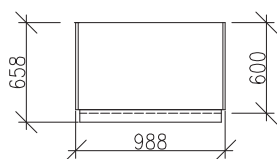

VÝŠKA NÁSTAVCŮ SE
PŘIZPŮSOBÍ VAŠIM POTŘEBÁM

SKŘÍNĚ ŠIROKÉ - hloubka 328mm

NÁSTAVCE SKŘÍŇÍ ROHOVÝCH DO SESATAV O HLOUBCE 408mm

VÝŠKA NÁSTAVCŮ
SE PŘIZPŮBÍ
VAŠIM POTŘEBÁM

SKŘÍŇĚ ROHOVÉ DO SESTAV O HLOUBCE 408mm

SKŘÍŇĚ ŠIROKÉ ŠATNÍ - hloubka 658 mm

<u>02X052</u> policová	<u>02X053</u> policová	<u>02X054</u> policová
<u>02X062</u> tyč šatní	<u>02X063</u> tyč šatní	<u>02X064</u> tyč šatní

SKŘÍŇĚ ÚZKÉ ŠATNÍ - hloubka 658 mm

ROHOVÁ SESTAVA

Výška sest.2202mm

Hloubka sest.412mm

PŮDORYSNÉ ROZMĚRY ROHOVÉ SESTAVY

Výška sest.2202mm

ROHOVÁ SESTAVA SKŘÍNÍ O DVOU HLOUBKÁCH

Výška sest.2202mm

Hloubka sest.332-412mm

PŮDORYSNÉ ROZM. ROHOVÉ SESTAVY O DVOU HLOUBKÁCH

Výška sest.2202mm
Hloubka sest.332-412mm

ROHOVÁ SESTAVA S NÁSTAVCI

Výška sest.2122+500(1000)=2622(3122)mm

Hĺbka sest.412mm

VARIANTA 1

PŮDORYSNÉ ROZMĚRY ROHOVÝCH SESTAV S NÁSTAVCI