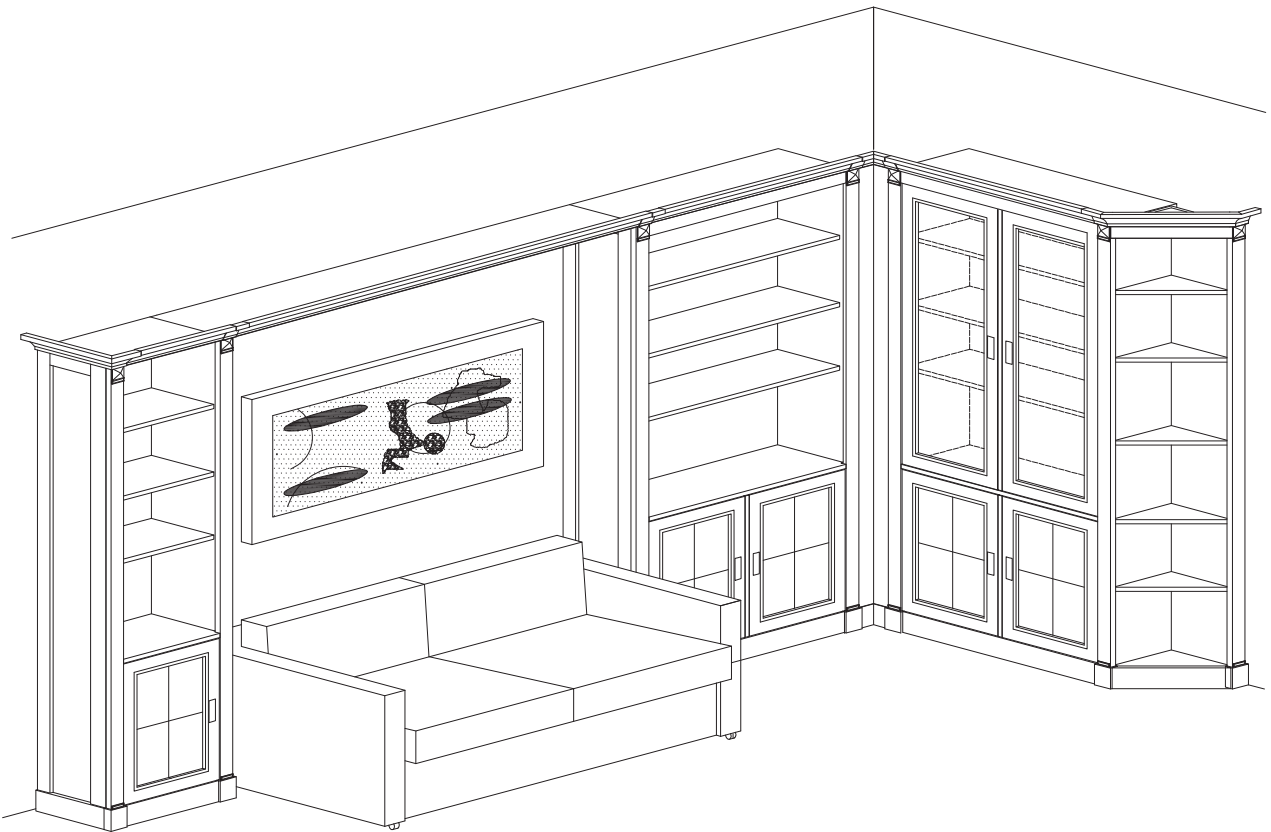

ELEGANCE

PRVKY DO SESTAV 2012

NÁSTAVCE SKŘÍŇOVÉ ÚZKÉ - hloubka 408mm

VÝŠKA NÁSTAVCŮ SE
PŘÍZPŮSOBÍ VAŠIM POTŘEBÁM

NÁSTAVEC SKŘ. KONCOVÉ (sest.o hl.408mm)

SKŘÍŇĚ ÚZKÉ -hloubka 408mm

NÁSTAVCE SKŘÍŇOVÉ ŠIROKÉ - hloubka 408mm

VÝŠKA NÁSTAVCŮ SE
PŘÍZPŮSOBÍ VAŠIM POTŘEBÁM

SKŘÍŇĚ ŠIROKÉ - hloubka 408mm

NÁSTAVCE SKŘÍŇOVÉ ÚZKÉ - hloubka 328mm

VÝŠKA NÁSTAVCŮ SE
PŘIZPŮSOBÍ VAŠIM POTŘEBÁM

SKŘÍNĚ ÚZKÉ - hloubka 328mm

NÁSTAVCE SKŘÍŇOVÉ ŠIROKÉ - hloubka 328mm

VÝŠKA NÁSTAVCŮ SE
PŘIZPŮSOBÍ VAŠIM POTŘEBÁM

SKŘÍNĚ ŠIROKÉ - hloubka 328mm

NÁSTAVCE SKŘÍŇÍ ROHOVÝCH DO SESATAV O HLOUBCE 408mm

VÝŠKA NÁSTAVCŮ
SE PŘIZPŮBÍ
VAŠIM POTŘEBÁM

SKŘÍŇĚ ROHOVÉ DO SESTAV O HLOUBCE 408mm

SKŘÍŇĚ ŠIROKÉ ŠATNÍ - hloubka 658 mm

<u>02X052</u> policová	<u>02X053</u> policová	<u>02X054</u> policová
<u>02X062</u> tyč šatní	<u>02X063</u> tyč šatní	<u>02X064</u> tyč šatní

SKŘÍŇĚ ÚZKÉ ŠATNÍ - hloubka 658 mm