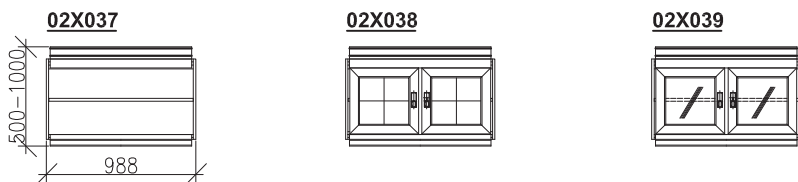

ELEGANCE

PRVKY DO SESTAV 2012

NÁSTAVCE SKŘÍŇOVÉ ÚZKÉ - hloubka 408mm

VÝŠKA NÁSTAVCŮ SE
PŘÍZPŮSOBÍ VAŠIM POTŘEBÁM

NÁSTAVEC SKŘ. KONCOVÉ (sest.o hl.408mm)

SKŘÍŇĚ ÚZKÉ -hloubka 408mm

NÁSTAVCE SKŘÍŇOVÉ ŠIROKÉ - hloubka 408mm

VÝŠKA NÁSTAVCŮ SE
PŘÍZPŮSOBÍ VAŠIM POTŘEBÁM

SKŘÍŇĚ ŠIROKÉ - hloubka 408mm

NÁSTAVCE SKŘÍŇOVÉ ÚZKÉ - hloubka 328mm

VÝŠKA NÁSTAVCŮ SE
PŘIZPŮSOBÍ VAŠIM POTŘEBÁM

SKŘÍNĚ ÚZKÉ - hloubka 328mm

NÁSTAVCE SKŘÍŇOVÉ ŠIROKÉ - hloubka 328mm

ROHOVÁ SESTAVA

Výška sest.2202mm

Hloubka sest.412mm

PŮDORYSNÉ ROZMĚRY ROHOVÉ SESTAVY

Výška sest.2202mm

ROHOVÁ SESTAVA SKŘÍNÍ O DVOU HLOUBKÁCH

Výška sest.2202mm

Hloubka sest.332-412mm

PŮDORYSNÉ ROZM. ROHOVÉ SESTAVY O DVOU HLOUBKÁCH

Výška sest.2202mm
Hloubka sest.332-412mm

ROHOVÁ SESTAVA S NÁSTAVCI

Výška sest.2122+500(1000)=2622(3122)mm

Hĺbka sest.412mm

VARIANTA 1

PŮDORYSNÉ ROZMĚRY ROHOVÝCH SESTAV S NÁSTAVCI