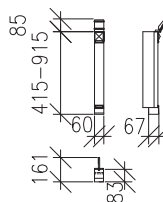

(sest.o hl.328mm)

02X907 (L)
02X908 (P)

VÝŠKA BOKŮ NÁSTAVCŮ SE
PŘÍZPŮBÍ VAŠIM POTŘEBÁM

SVISLÉ SPOJOVACÍ PRVKY SKŘÍŇÍ

ČLEN ROHOVÝ
90°

02X961

LIŠTA SPOJOVACÍ
(universální)

02X962

ČLENY PŘECHODOVÉ (L),(P)
(pro sest o hl.408/328mm)

02X971 (L)

02X972 (P)

SVISLÉ SPOJOVACÍ PRVKY NÁSTAVCŮ SKŘÍŇÍ

ČLEN ROHOVÝ
90°

02X974

LIŠTA SPOJOVACÍ
(universální)

02X966

ROHOVÁ SESTAVA

Výška sest.2202mm

Hloubka sest.412mm

PŮDORYSNÉ ROZMĚRY ROHOVÉ SESTAVY

Výška sest.2202mm

ROHOVÁ SESTAVA SKŘÍNÍ O DVOU HLOUBKÁCH

Výška sest.2202mm

Hloubka sest.332-412mm

PŮDORYSNÉ ROZM. ROHOVÉ SESTAVY O DVOU HLOUBKÁCH

Výška sest.2202mm
Hloubka sest.332-412mm

ROHOVÁ SESTAVA S NÁSTAVCI

Výška sest.2122+500(1000)=2622(3122)mm

Hĺbka sest.412mm

VARIANTA 1

PŮDORYSNÉ ROZMĚRY ROHOVÝCH SESTAV S NÁSTAVCI