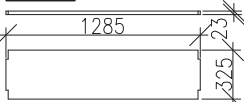

POLICE NAD SKŘÍŇKU TV

02X990