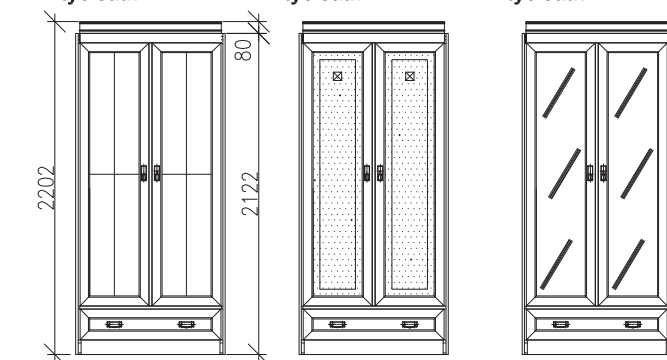

VÝŠKA NÁSTAVCŮ SE
PŘÍZPŮSOBÍ VAŠIM POTŘEBÁM

SKŘÍŇĚ ŠIROKÉ - hloubka 408mm

NÁSTAVCE SKŘÍŇOVÉ ÚZKÉ - hloubka 328mm

VÝŠKA NÁSTAVCŮ SE
PŘIZPŮSOBÍ VAŠIM POTŘEBÁM

SKŘÍNĚ ÚZKÉ - hloubka 328mm

NÁSTAVCE SKŘÍŇOVÉ ŠIROKÉ - hloubka 328mm

VÝŠKA NÁSTAVCŮ SE
PŘIZPŮSOBÍ VAŠIM POTŘEBÁM

SKŘÍNĚ ŠIROKÉ - hloubka 328mm

NÁSTAVCE SKŘÍŇÍ ROHOVÝCH DO SESATAV O HLOUBCE 408mm

VÝŠKA NÁSTAVCŮ
SE PŘIZPŮBÍ
VAŠIM POTŘEBÁM

SKŘÍŇĚ ROHOVÉ DO SESTAV O HLOUBCE 408mm

SKŘÍŇĚ ŠIROKÉ ŠATNÍ - hloubka 658 mm

<u>02X052</u> policová	<u>02X053</u> policová	<u>02X054</u> policová
<u>02X062</u> tyč šatní	<u>02X063</u> tyč šatní	<u>02X064</u> tyč šatní

SKŘÍŇĚ ÚZKÉ ŠATNÍ - hloubka 658 mm

ROHOVÁ SESTAVA

Výška sest.2202mm

Hloubka sest.412mm

PŮDORYSNÉ ROZMĚRY ROHOVÉ SESTAVY

Výška sest.2202mm

ROHOVÁ SESTAVA SKŘÍNÍ O DVOU HLOUBKÁCH

Výška sest.2202mm

Hloubka sest.332-412mm