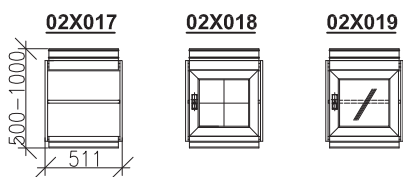

ELEGANCE

PRVKY DO SESTAV 2012

NÁSTAVCE SKŘÍŇOVÉ ÚZKÉ - hloubka 408mm

VÝŠKA NÁSTAVCŮ SE
PŘÍZPŮSOBÍ VAŠIM POTŘEBÁM

NÁSTAVEC SKŘ. KONCOVÉ (sest.o hl.408mm)

SKŘÍŇĚ ÚZKÉ -hloubka 408mm

NÁSTAVCE SKŘÍŇOVÉ ŠIROKÉ - hloubka 408mm

VÝŠKA NÁSTAVCŮ SE
PŘÍZPŮSOBÍ VAŠIM POTŘEBÁM

SKŘÍŇĚ ŠIROKÉ - hloubka 408mm

NÁSTAVCE SKŘÍŇOVÉ ÚZKÉ - hloubka 328mm

VÝŠKA NÁSTAVCŮ SE
PŘIZPŮSOBÍ VAŠIM POTŘEBÁM

SKŘÍNĚ ÚZKÉ - hloubka 328mm

NÁSTAVCE SKŘÍŇOVÉ ŠIROKÉ - hloubka 328mm

ROHOVÁ SESTAVA

Výška sest.2202mm

Hloubka sest.412mm

PŮDORYSNÉ ROZMĚRY ROHOVÉ SESTAVY

Výška sest.2202mm

ROHOVÁ SESTAVA SKŘÍNÍ O DVOU HLOUBKÁCH

Výška sest.2202mm

Hloubka sest.332-412mm

PŮDORYSNÉ ROZM. ROHOVÉ SESTAVY O DVOU HLOUBKÁCH

Výška sest.2202mm
Hloubka sest.332-412mm

ROHOVÁ SESTAVA S NÁSTAVCI

Výška sest.2122+500(1000)=2622(3122)mm

Hĺbka sest.412mm

VARIANTA 1

PŮDORYSNÉ ROZMĚRY ROHOVÝCH SESTAV S NÁSTAVCI