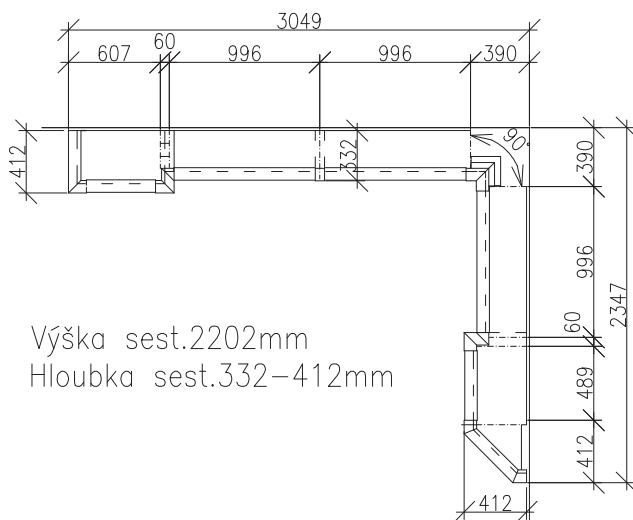

ROHOVÁ SESTAVA

Výška sest.2202mm

Hloubka sest.412mm

PŮDORYSNÉ ROZMĚRY ROHOVÉ SESTAVY

Výška sest.2202mm

ROHOVÁ SESTAVA SKŘÍNÍ O DVOU HLOUBKÁCH

Výška sest.2202mm

Hloubka sest.332-412mm

PŮDORYSNÉ ROZM. ROHOVÉ SESTAVY O DVOU HLOUBKÁCH

Výška sest.2202mm
Hloubka sest.332-412mm

ROHOVÁ SESTAVA S NÁSTAVCI

Výška sest.2122+500(1000)=2622(3122)mm

Hĺbka sest.412mm

VARIANTA 1

PŮDORYSNÉ ROZMĚRY ROHOVÝCH SESTAV S NÁSTAVCI