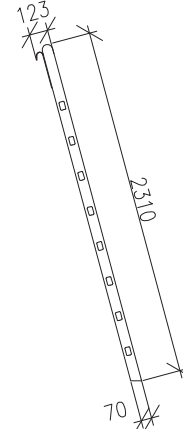

ŽEBŘÍK PRO VYSOKÉ SESTAVY

(závěšený na držáky a tyče skříňov.nástavců)

02X999

DRŽÁK TYČE

(pro zavěš.žebříku)

06X997

TYČ

(pro zavěš.žebříku)

06X998