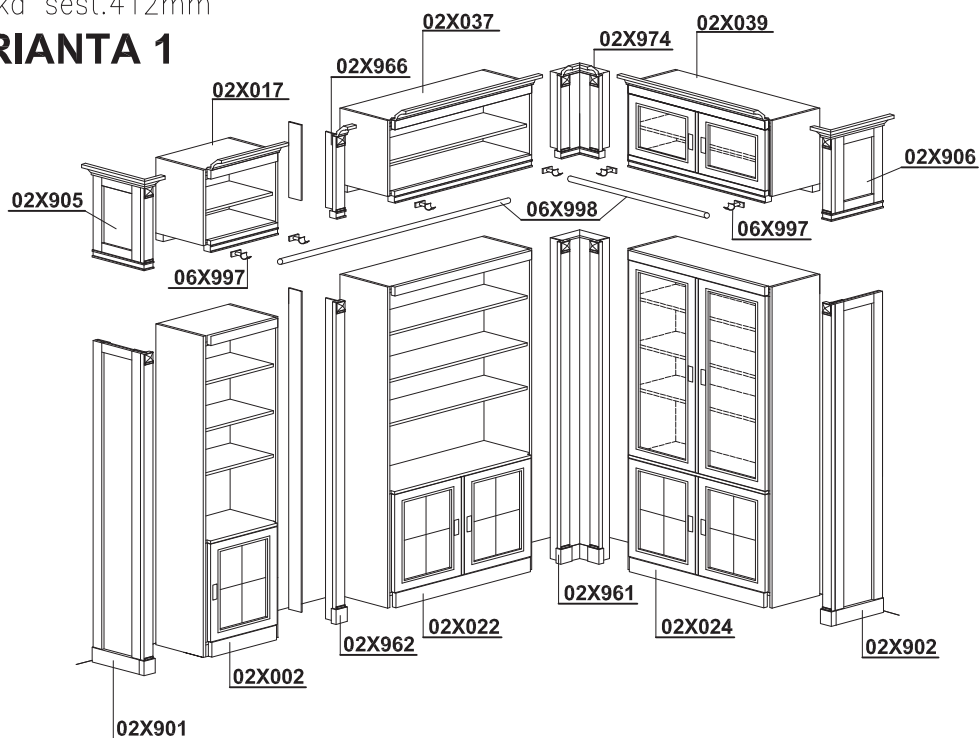

ROHOVÁ SESTAVA

Výška sest.2202mm

Hloubka sest.412mm

PŮDORYSNÉ ROZMĚRY ROHOVÉ SESTAVY

Výška sest.2202mm

ROHOVÁ SESTAVA SKŘÍNÍ O DVOU HLOUBKÁCH

Výška sest.2202mm

Hloubka sest.332-412mm

PŮDORYSNÉ ROZM. ROHOVÉ SESTAVY O DVOU HLOUBKÁCH

Výška sest.2202mm
Hloubka sest.332-412mm

ROHOVÁ SESTAVA S NÁSTAVCI

Výška sest.2122+500(1000)=2622(3122)mm

Hĺbka sest.412mm

VARIANTA 1

PŮDORYSNÉ ROZMĚRY ROHOVÝCH SESTAV S NÁSTAVCI