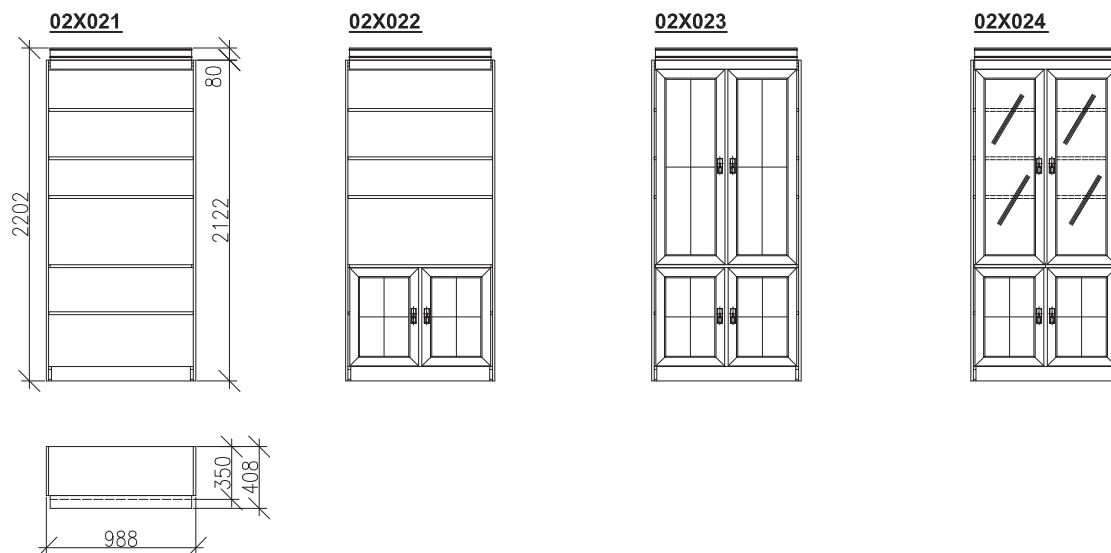

ELEGANCE

PRVKY DO SESTAV 2012

NÁSTAVCE SKŘÍŇOVÉ ÚZKÉ - hloubka 408mm

VÝŠKA NÁSTAVCŮ SE
PŘÍZPŮSOBÍ VAŠIM POTŘEBÁM

NÁSTAVEC SKŘ. KONCOVÉ (sest.o hl.408mm)

SKŘÍŇĚ ÚZKÉ -hloubka 408mm

NÁSTAVCE SKŘÍŇOVÉ ŠIROKÉ - hloubka 408mm

VÝŠKA NÁSTAVCŮ SE
PŘÍZPŮSOBÍ VAŠIM POTŘEBÁM

SKŘÍŇĚ ŠIROKÉ - hloubka 408mm

NÁSTAVCE SKŘÍŇOVÉ ÚZKÉ - hloubka 328mm

VÝŠKA NÁSTAVCŮ SE
PŘIZPŮSOBÍ VAŠIM POTŘEBÁM

SKŘÍNĚ ÚZKÉ - hloubka 328mm

NÁSTAVCE SKŘÍŇOVÉ ŠIROKÉ - hloubka 328mm

SKŘÍŇĚ ŠIROKÉ ŠATNÍ - hloubka 658 mm

<u>02X052</u> policová	<u>02X053</u> policová	<u>02X054</u> policová
<u>02X062</u> tyč šatní	<u>02X063</u> tyč šatní	<u>02X064</u> tyč šatní

SKŘÍŇĚ ÚZKÉ ŠATNÍ - hloubka 658 mm

ROHOVÁ SESTAVA

Výška sest.2202mm

Hloubka sest.412mm

PŮDORYSNÉ ROZMĚRY ROHOVÉ SESTAVY

Výška sest.2202mm

ROHOVÁ SESTAVA SKŘÍNÍ O DVOU HLOUBKÁCH

Výška sest.2202mm

Hloubka sest.332-412mm