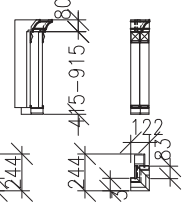

BOKY KRYCÍ SKŘÍŇÍ

(sest.o hl.408mm)

02X901 (L)
02X902 (P)

(sest.o hl.408mm)

02X903 (L)
02X904 (P)

(sest.o hl.328mm)

02X911 (L)
02X912 (P)

(sest.o hl.658mm)

02X951 (L)
02X952 (P)

BOKY KRYCÍ NÁSTAVCŮ

(sest.o hl.408mm)

02X905 (L)
02X906 (P)

(sest.o hl.328mm)

02X907 (L)
02X908 (P)

VÝŠKA BOKŮ NÁSTAVCŮ SE
PŘÍZPŮBÍ VAŠIM POTŘEBÁM

SVISLÉ SPOJOVACÍ PRVKY SKŘÍŇÍ

ČLEN ROHOVÝ
90°

02X961

LIŠTA SPOJOVACÍ
(universální)

02X962

ČLENY PŘECHODOVÉ (L),(P)
(pro sest o hl.408/328mm)

02X971 (L)

02X972 (P)

SVISLÉ SPOJOVACÍ PRVKY NÁSTAVCŮ SKŘÍŇÍ

ČLEN ROHOVÝ
90°

02X974

LIŠTA SPOJOVACÍ
(universální)

02X966

ČLENY PŘECHODOVÉ (L),(P)
(pro sest o hl.408/328mm)

02X975 (L)

02X976 (P)

RAMPY S OSVĚTLENÍM

(pouze pro skříňové sestavy hluboké 408mm)

02X980

02X981

02X982

RAMPA NAD SKŘÍŇKU TV

02X983

POLICE NAD SKŘÍŇKU TV

02X990

SKŘÍŇKA TV- DO SKŘÍŇOVÉ SESTAVY (pro sestavy o hl.408mm)

02X791

ŽEBŘÍK PRO VYSOKÉ SESTAVY

(závěšený na držáky a tyče skříňov.nástavců)

02X999

DRŽÁK TYČE

(pro zavěš.žebříku)

06X997

TYČ

(pro zavěš.žebříku)

06X998