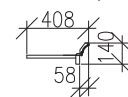

ČLENY PŘECHODOVÉ (L),(P)
(pro sest o hl.408/328mm)

02X971 (L)

02X972 (P)

SVISLÉ SPOJOVACÍ PRVKY NÁSTAVCŮ SKŘÍŇÍ

ČLEN ROHOVÝ
90°

02X974

LIŠTA SPOJOVACÍ
(universální)

02X966

ČLENY PŘECHODOVÉ (L),(P)
(pro sest o hl.408/328mm)

02X975 (L)

02X976 (P)

RAMPY S OSVĚTLENÍM

(pouze pro skříňové sestavy hluboké 408mm)

02X980

02X981

02X982