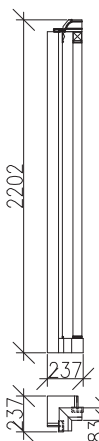

02X903 (L)
02X904 (P)

(sest.o hl.328mm)

02X911 (L)
02X912 (P)

(sest.o hl.658mm)

02X951 (L)
02X952 (P)

BOKY KRYCÍ NÁSTAVCŮ

(sest.o hl.408mm)

02X905 (L)
02X906 (P)

(sest.o hl.328mm)

02X907 (L)
02X908 (P)

VÝŠKA BOKŮ NÁSTAVCŮ SE
PŘÍZPŮBÍ VAŠIM POTŘEBÁM

SVISLÉ SPOJOVACÍ PRVKY SKŘÍŇÍ

ČLEN ROHOVÝ
90°

02X961

LIŠTA SPOJOVACÍ
(universální)

02X962

ČLENY PŘECHODOVÉ (L),(P)
(pro sest o hl.408/328mm)

02X971 (L)

02X972 (P)

SVISLÉ SPOJOVACÍ PRVKY NÁSTAVCŮ SKŘÍŇÍ

ČLEN ROHOVÝ
90°

02X974

LIŠTA SPOJOVACÍ
(universální)

02X966

ROHOVÁ SESTAVA

Výška sest.2202mm

Hloubka sest.412mm

PŮDORYSNÉ ROZMĚRY ROHOVÉ SESTAVY

Výška sest.2202mm

ROHOVÁ SESTAVA SKŘÍNÍ O DVOU HLOUBKÁCH

Výška sest.2202mm

Hloubka sest.332-412mm