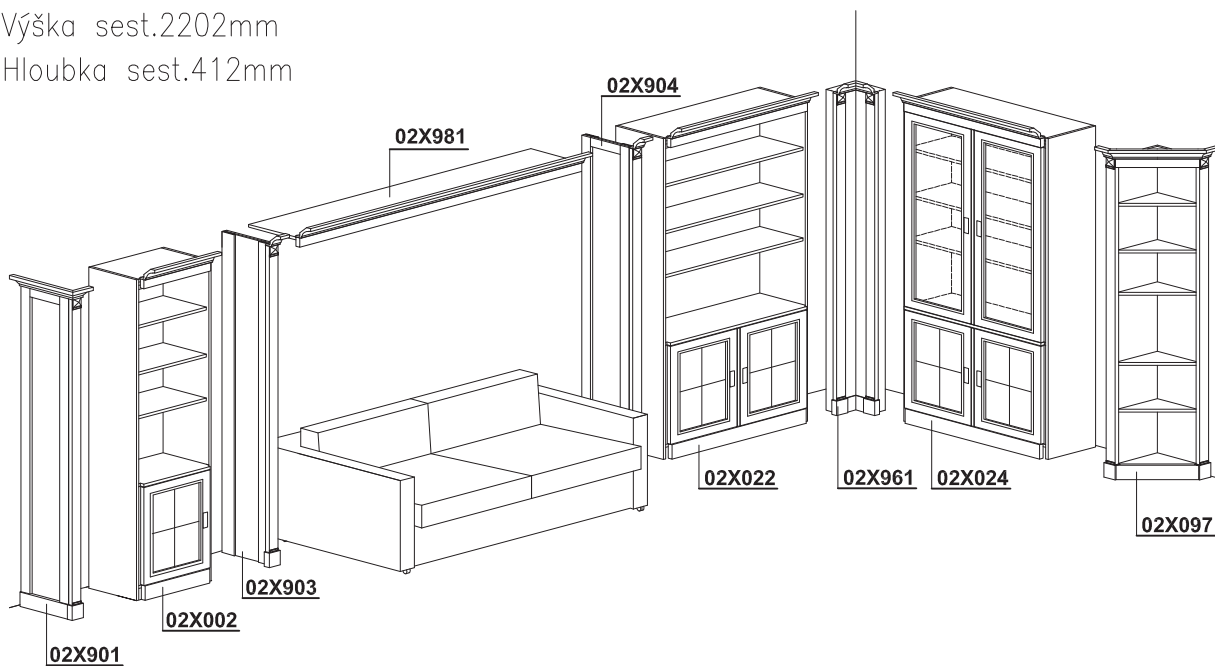

ROHOVÁ SESTAVA

Výška sest.2202mm

Hloubka sest.412mm

PŮDORYSNÉ ROZMĚRY ROHOVÉ SESTAVY

Výška sest.2202mm

ROHOVÁ SESTAVA SKŘÍNÍ O DVOU HLOUBKÁCH

Výška sest.2202mm

Hloubka sest.332-412mm

PŮDORYSNÉ ROZM. ROHOVÉ SESTAVY O DVOU HLOUBKÁCH

Výška sest.2202mm
Hloubka sest.332-412mm

ROHOVÁ SESTAVA S NÁSTAVCI

Výška sest.2122+500(1000)=2622(3122)mm

Hĺbka sest.412mm

VARIANTA 1

PŮDORYSNÉ ROZMĚRY ROHOVÝCH SESTAV S NÁSTAVCI