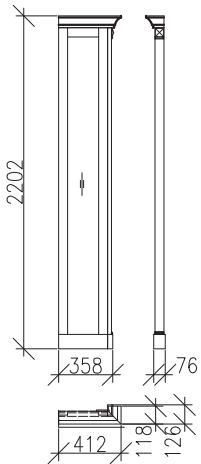

BOKY KRYCÍ SKŘÍŇÍ

(sest.o hl.408mm)

02X901 (L)
02X902 (P)