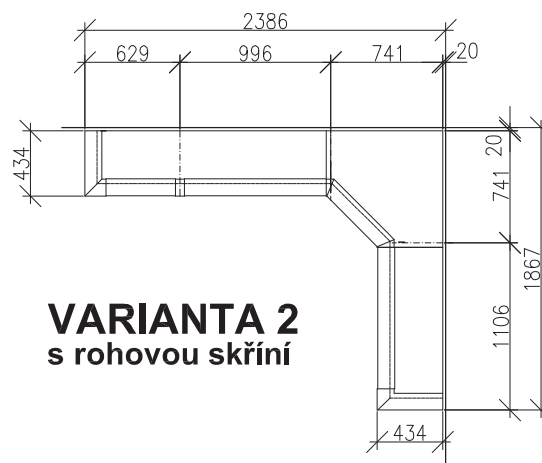

TYČ

(pro zavěš.žebříku)

06X998

VARIANTY SKŘÍŇOVÝCH SESTAV

ROHOVÁ SESTAVA

Výška sest.2207mm
Hloubka sest.434mm

PŮDORYSNÉ ROZMĚRY ROHOVÉ SESTAVY

ROHOVÁ SESTAVA SKŘÍNÍ O DVOU HLOUBKÁCH

Výška sest.2207mm

Hloubka sest.354–434mm

PŮDORYSNÉ ROZM. ROHOVÉ SESTAVY O DVOU HLOUBKÁCH

Výška sest.2207mm
Hloubka sest.354–434mm

ROHOVÁ SESTAVA S NÁSTAVCI

Výška sest. 2122+500(1000)=2622(3122)mm

Hĺoubka sest. 434mm

VARIANTA 1

PŮDORYSNÉ ROZMĚRY ROHOVÝCH SESTAV S NÁSTAVCI

predajca: NÁBYTOK U BRUCKNERA s.r.o
Farská 17,949 01 Nitra
037/65 58 401
predajna@bruckner.sk

Info: uvedené zostavy sú orientačné, pre spracovanie podkladov k objednávke nám zašlite náčrt nábytkovej zostavy s číslami kódov. Váš návrh prekontrolujeme a vypracujeme cenovú ponuku.