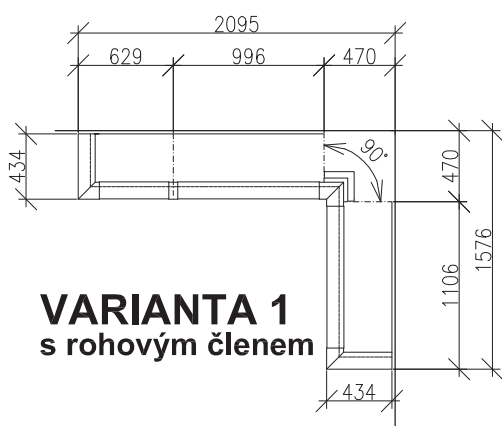

TYČ

(pro zavěš.žebříku)

06X998

VARIANTY SKŘÍŇOVÝCH SESTAV

ROHOVÁ SESTAVA

Výška sest.2207mm
Hloubka sest.434mm

PŮDORYSNÉ ROZMĚRY ROHOVÉ SESTAVY

ROHOVÁ SESTAVA SKŘÍNÍ O DVOU HLOUBKÁCH

Výška sest.2207mm

Hloubka sest.354–434mm

PŮDORYSNÉ ROZM. ROHOVÉ SESTAVY O DVOU HLOUBKÁCH

Výška sest.2207mm
Hloubka sest.354–434mm

ROHOVÁ SESTAVA S NÁSTAVCI

Výška sest. 2122+500(1000)=2622(3122)mm

Hĺoubka sest. 434mm

VARIANTA 1

PŮDORYSNÉ ROZMĚRY ROHOVÝCH SESTAV S NÁSTAVCI

predajca: NÁBYTOK U BRUCKNERA s.r.o
Farská 17,949 01 Nitra
037/65 58 401
predajna@bruckner.sk

Info: uvedené zostavy sú orientačné, pre spracovanie podkladov k objednávke nám zašlite náčrt nábytkovej zostavy s číslami kódov. Váš návrh prekontrolujeme a vypracujeme cenovú ponuku.