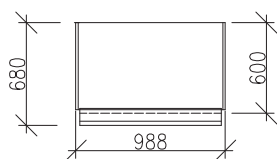

NÁSTAVCE SKŘÍŇOVÉ ŠIROKÉ - hloubka 350mm

VÝŠKA NÁSTAVCŮ SE
PŘIZPŮSOBÍ VAŠIM POTŘEBÁM

SKŘÍNĚ ŠIROKÉ - hloubka 350mm

NÁSTAVCE SKŘÍŇÍ ROHOVÝCH DO SESATAV O HLOUBCE 430mm

VÝŠKA NÁSTAVCŮ
SE PŘIZPŮSOBÍ
VAŠIM POTŘEBÁM

SKŘÍŇĚ ROHOVÉ DO SESTAV O HLOUBCE 430mm

SKŘÍŇĚ ŠIROKÉ ŠATNÍ - hloubka 680 mm

06X052
policová

06X062
tyč šatní

06X053
policová

06X063
tyč šatní

06X054
policová

06X064
tyč šatní

TYČ

(pro zavěš.žebříku)

06X998

VARIANTY SKŘÍŇOVÝCH SESTAV

ROHOVÁ SESTAVA

Výška sest.2207mm
Hloubka sest.434mm

PŮDORYSNÉ ROZMĚRY ROHOVÉ SESTAVY

ROHOVÁ SESTAVA SKŘÍNÍ O DVOU HLOUBKÁCH

Výška sest.2207mm

Hloubka sest.354–434mm

PŮDORYSNÉ ROZM. ROHOVÉ SESTAVY O DVOU HLOUBKÁCH

Výška sest.2207mm
Hloubka sest.354–434mm

ROHOVÁ SESTAVA S NÁSTAVCI

Výška sest. 2122+500(1000)=2622(3122)mm

Hĺoubka sest. 434mm