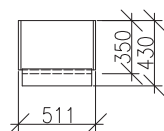

HARMONY

PRVKY DO SESTAV 2012

NÁSTAVCE SKŘÍŇOVÉ ÚZKÉ - hloubka 430mm

VÝŠKA NÁSTAVCŮ SE
PŘIZPŮSOBÍ VAŠIM POTŘEBÁM

NÁSTAVEC SKŘ. KONCOVÉ (sest.o hl.430mm)

SKŘÍŇĚ ÚZKÉ- hloubka 430mm

SKŘÍŇ KONCOVÁ (sest.o hl.430mm)

NÁSTAVCE SKŘÍŇOVÉ ŠIROKÉ - hloubka 430mm

VÝŠKA NÁSTAVCŮ SE
PŘIZPŮSOBÍ VAŠIM POTŘEBÁM

SKŘÍŇĚ ŠIROKÉ - hloubka 430mm

NÁSTAVCE SKŘÍŇOVÉ ÚZKÉ - hloubka 350mm

VÝŠKA NÁSTAVCŮ SE
PŘIZPŮSOBÍ VAŠIM POTŘEBÁM

SKŘÍNĚ ÚZKÉ - hloubka 350mm

TYČ

(pro zavěš.žebříku)

06X998

VARIANTY SKŘÍŇOVÝCH SESTAV

ROHOVÁ SESTAVA

Výška sest.2207mm
Hloubka sest.434mm

PŮDORYSNÉ ROZMĚRY ROHOVÉ SESTAVY

ROHOVÁ SESTAVA SKŘÍNÍ O DVOU HLOUBKÁCH

Výška sest.2207mm

Hloubka sest.354–434mm

PŮDORYSNÉ ROZM. ROHOVÉ SESTAVY O DVOU HLOUBKÁCH

Výška sest.2207mm
Hloubka sest.354–434mm

ROHOVÁ SESTAVA S NÁSTAVCI

Výška sest. 2122+500(1000)=2622(3122)mm

Hĺoubka sest. 434mm