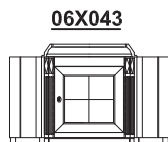

NÁSTAVCE SKŘÍŇOVÉ ŠIROKÉ - hloubka 350mm

VÝŠKA NÁSTAVCŮ SE
PŘIZPŮSOBÍ VAŠIM POTŘEBÁM

SKŘÍNĚ ŠIROKÉ - hloubka 350mm

NÁSTAVCE SKŘÍŇÍ ROHOVÝCH DO SESATAV O HLOUBCE 430mm

VÝŠKA NÁSTAVCŮ
SE PŘIZPŮSOBÍ
VAŠIM POTŘEBÁM

SKŘÍŇĚ ROHOVÉ DO SESTAV O HLOUBCE 430mm

SKŘÍŇĚ ŠIROKÉ ŠATNÍ - hloubka 680 mm

06X052
policová

06X062
tyč šatní

06X053
policová

06X063
tyč šatní

06X054
policová

06X064
tyč šatní

TYČ

(pro zavěš.žebříku)

06X998

VARIANTY SKŘÍŇOVÝCH SESTAV

ROHOVÁ SESTAVA

Výška sest.2207mm
Hloubka sest.434mm

PŮDORYSNÉ ROZMĚRY ROHOVÉ SESTAVY

ROHOVÁ SESTAVA SKŘÍNÍ O DVOU HLOUBKÁCH

Výška sest.2207mm

Hloubka sest.354–434mm

PŮDORYSNÉ ROZM. ROHOVÉ SESTAVY O DVOU HLOUBKÁCH

Výška sest.2207mm
Hloubka sest.354–434mm

ROHOVÁ SESTAVA S NÁSTAVCI

Výška sest. 2122+500(1000)=2622(3122)mm

Hĺoubka sest. 434mm