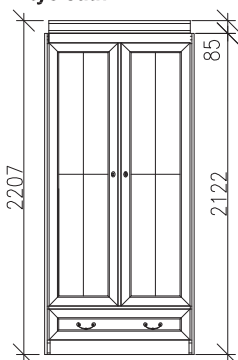

NÁSTAVCE SKŘÍŇOVÉ ŠIROKÉ - hloubka 350mm

VÝŠKA NÁSTAVCŮ SE
PŘIZPŮSOBÍ VAŠIM POTŘEBÁM

SKŘÍNĚ ŠIROKÉ - hloubka 350mm

NÁSTAVCE SKŘÍŇÍ ROHOVÝCH DO SESATAV O HLOUBCE 430mm

VÝŠKA NÁSTAVCŮ
SE PŘIZPŮSOBÍ
VAŠIM POTŘEBÁM

SKŘÍŇĚ ROHOVÉ DO SESTAV O HLOUBCE 430mm

SKŘÍŇĚ ŠIROKÉ ŠATNÍ - hloubka 680 mm

06X052
policová

06X062
tyč šatní

06X053
policová

06X063
tyč šatní

06X054
policová

06X064
tyč šatní

Výška sest.2207mm

Hloubka sest.354–434mm

PŮDORYSNÉ ROZM. ROHOVÉ SESTAVY O DVOU HLOUBKÁCH

Výška sest.2207mm
Hloubka sest.354–434mm

ROHOVÁ SESTAVA S NÁSTAVCI

Výška sest. 2122+500(1000)=2622(3122)mm

Hĺoubka sest. 434mm