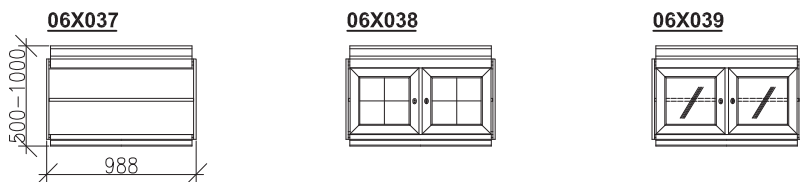

HARMONY

PRVKY DO SESTAV 2012

NÁSTAVCE SKŘÍŇOVÉ ÚZKÉ - hloubka 430mm

VÝŠKA NÁSTAVCŮ SE
PŘIZPŮSOBÍ VAŠIM POTŘEBÁM

NÁSTAVEC SKŘ. KONCOVÉ (sest.o hl.430mm)

SKŘÍŇĚ ÚZKÉ- hloubka 430mm

SKŘÍŇ KONCOVÁ (sest.o hl.430mm)

NÁSTAVCE SKŘÍŇOVÉ ŠIROKÉ - hloubka 430mm

VÝŠKA NÁSTAVCŮ SE
PŘIZPŮSOBÍ VAŠIM POTŘEBÁM

SKŘÍŇĚ ŠIROKÉ - hloubka 430mm

NÁSTAVCE SKŘÍŇOVÉ ÚZKÉ - hloubka 350mm

VÝŠKA NÁSTAVCŮ SE
PŘIZPŮSOBÍ VAŠIM POTŘEBÁM

SKŘÍNĚ ÚZKÉ - hloubka 350mm

TYČ

(pro zavěš.žebříku)

06X998

VARIANTY SKŘÍŇOVÝCH SESTAV

ROHOVÁ SESTAVA

Výška sest.2207mm
Hloubka sest.434mm

PŮDORYSNÉ ROZMĚRY ROHOVÉ SESTAVY

ROHOVÁ SESTAVA SKŘÍNÍ O DVOU HLOUBKÁCH

Výška sest.2207mm

Hloubka sest.354–434mm

PŮDORYSNÉ ROZM. ROHOVÉ SESTAVY O DVOU HLOUBKÁCH

Výška sest.2207mm
Hloubka sest.354–434mm

ROHOVÁ SESTAVA S NÁSTAVCI

Výška sest. 2122+500(1000)=2622(3122)mm

Hĺoubka sest. 434mm