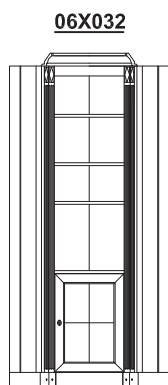

NÁSTAVCE SKŘÍŇOVÉ ŠIROKÉ - hloubka 350mm

VÝŠKA NÁSTAVCŮ SE
PŘIZPŮSOBÍ VAŠIM POTŘEBÁM

SKŘÍNĚ ŠIROKÉ - hloubka 350mm

NÁSTAVCE SKŘÍŇÍ ROHOVÝCH DO SESATAV O HLOUBCE 430mm

VÝŠKA NÁSTAVCŮ
SE PŘIZPŮSOBÍ
VAŠIM POTŘEBÁM

SKŘÍŇĚ ROHOVÉ DO SESTAV O HLOUBCE 430mm

SKŘÍŇĚ ŠIROKÉ ŠATNÍ - hloubka 680 mm

06X052
policová

06X062
tyč šatní

06X053
policová

06X063
tyč šatní

06X054
policová

06X064
tyč šatní

SKŘÍŇĚ ÚZKÉ ŠATNÍ - hloubka 680 mm

06X072
policová

06X082
tyč šatní

06X073
policová

06X083
tyč šatní

06X074
policová

06X084
tyč šatní

BOKY KRYCÍ SKŘÍŇÍ

Výška sest.2207mm

Hloubka sest.354–434mm

PŮDORYSNÉ ROZM. ROHOVÉ SESTAVY O DVOU HLOUBKÁCH

Výška sest.2207mm
Hloubka sest.354–434mm

ROHOVÁ SESTAVA S NÁSTAVCI

Výška sest. 2122+500(1000)=2622(3122)mm

Hĺoubka sest. 434mm