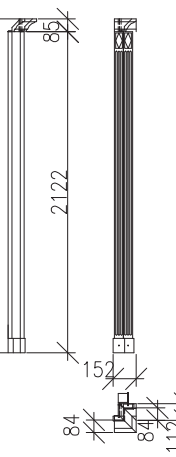

BOKY KRYCÍ NÁSTAVCŮ

(sest.o hl.430mm)

06X905 (L)
06X906 (P)

(sest.o hl.350mm)

06X907 (L)
06X908 (P)

VÝŠKA BOKŮ NÁSTAVCŮ SE
PŘÍZPŮSOBÍ VAŠIM POTŘEBÁM

SVISLÉ SPOJOVACÍ PRVKY SKŘÍŇÍ

ČLEN ROHOVÝ
90°

06X961

LIŠTA SPOJOVACÍ
(universální)

06X962

ČLENY PŘECHODOVÉ (L),(P)
(pro sest o hl.430/350mm)

06X971 (L)

06X972 (P)

SVISLÉ SPOJOVACÍ PRVKY NÁSTAVCŮ SKŘÍŇÍ

ČLEN ROHOVÝ
90°

TYČ

(pro zavěš.žebříku)

06X998

VARIANTY SKŘÍŇOVÝCH SESTAV

ROHOVÁ SESTAVA

Výška sest.2207mm
Hloubka sest.434mm

PŮDORYSNÉ ROZMĚRY ROHOVÉ SESTAVY

ROHOVÁ SESTAVA SKŘÍNÍ O DVOU HLOUBKÁCH

Výška sest.2207mm

Hloubka sest.354–434mm

PŮDORYSNÉ ROZM. ROHOVÉ SESTAVY O DVOU HLOUBKÁCH

Výška sest.2207mm
Hloubka sest.354–434mm

ROHOVÁ SESTAVA S NÁSTAVCI

Výška sest. 2122+500(1000)=2622(3122)mm

Hĺoubka sest. 434mm