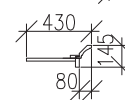

BOKY KRYCÍ SKŘÍŇÍ

(sest.o hl.430mm)

06X901 (L)
06X902 (P)

(sest.o hl.430mm)

06X903 (L)
06X904 (P)

(sest.o hl.350mm)

06X911 (L)
06X912 (P)

(sest.o hl.680mm)

06X951 (L)
06X952 (P)

BOKY KRYCÍ NÁSTAVCŮ

(sest.o hl.430mm)

06X905 (L)
06X906 (P)

(sest.o hl.350mm)

06X907 (L)
06X908 (P)

VÝŠKA BOKŮ NÁSTAVCŮ SE
PŘÍZPŮSOBÍ VAŠIM POTŘEBÁM

SVISLÉ SPOJOVACÍ PRVKY SKŘÍŇÍ

ČLEN ROHOVÝ
90°

06X961

LIŠTA SPOJOVACÍ
(universální)

06X962

ČLENY PŘECHODOVÉ (L),(P)
(pro sest o hl.430/350mm)

06X971 (L)

06X972 (P)

SVISLÉ SPOJOVACÍ PRVKY NÁSTAVCŮ SKŘÍŇÍ

ČLEN ROHOVÝ
90°

06X974

LIŠTA SPOJOVACÍ
(universální)

06X966

ČLENY PŘECHODOVÉ (L),(P)
(pro sest o hl.430/350mm)

06X975 (L)

06X976 (P)

RAMPY S OSVĚTLENÍM

(pouze pro skříňové sestavy hluboké 430mm)

06X980

06X981

06X982

RAMPA NAD SKŘÍŇKU TV

06X983

POLICE NAD SKŘÍŇKU TV

06X990

SKŘÍŇKA TV- DO SKŘÍŇOVÉ SESTAVY

(pro sestavy o hl.430mm)

06X791

ŽEBŘÍK PRO VYSOKÉ SESTAVY

(závěšený na držáky a tyče skříňov.nástavců)

06X999

DRŽÁK TYČE

(pro zavěš.žebříku)

06X997

TYČ

(pro zavěš.žebříku)

06X998