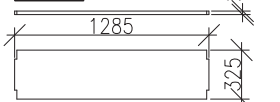

POLICE NAD SKŘÍŇKU TV

06X990