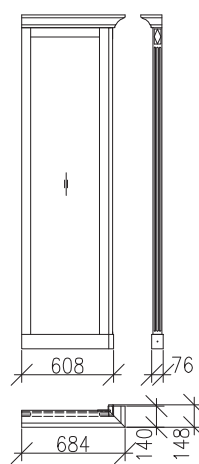

(sest.o hl.430mm)

06X901 (L)
06X902 (P)

(sest.o hl.430mm)

06X903 (L)
06X904 (P)

(sest.o hl.350mm)

06X911 (L)
06X912 (P)

(sest.o hl.680mm)

06X951 (L)
06X952 (P)

BOKY KRYCÍ NÁSTAVCŮ

(sest.o hl.430mm)

06X905 (L)
06X906 (P)

(sest.o hl.350mm)

06X907 (L)
06X908 (P)

VÝŠKA BOKŮ NÁSTAVCŮ SE
PŘÍZPŮSOBÍ VAŠIM POTŘEBÁM

SVISLÉ SPOJOVACÍ PRVKY SKŘÍŇÍ

ČLEN ROHOVÝ
90°

TYČ

(pro zavěš.žebříku)

06X998

VARIANTY SKŘÍŇOVÝCH SESTAV

ROHOVÁ SESTAVA

Výška sest.2207mm
Hloubka sest.434mm

PŮDORYSNÉ ROZMĚRY ROHOVÉ SESTAVY

ROHOVÁ SESTAVA SKŘÍNÍ O DVOU HLOUBKÁCH

Výška sest.2207mm

Hloubka sest.354–434mm

PŮDORYSNÉ ROZM. ROHOVÉ SESTAVY O DVOU HLOUBKÁCH

Výška sest.2207mm
Hloubka sest.354–434mm

ROHOVÁ SESTAVA S NÁSTAVCI

Výška sest. 2122+500(1000)=2622(3122)mm

Hĺoubka sest. 434mm