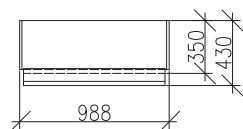

HARMONY

PRVKY DO SESTAV 2012

NÁSTAVCE SKŘÍŇOVÉ ÚZKÉ - hloubka 430mm

VÝŠKA NÁSTAVCŮ SE
PŘIZPŮSOBÍ VAŠIM POTŘEBÁM

NÁSTAVEC SKŘ. KONCOVÉ (sest.o hl.430mm)

SKŘÍŇĚ ÚZKÉ- hloubka 430mm

SKŘÍŇ KONCOVÁ (sest.o hl.430mm)

NÁSTAVCE SKŘÍŇOVÉ ŠIROKÉ - hloubka 430mm

VÝŠKA NÁSTAVCŮ SE
PŘIZPŮSOBÍ VAŠIM POTŘEBÁM

SKŘÍŇĚ ŠIROKÉ - hloubka 430mm

NÁSTAVCE SKŘÍŇOVÉ ÚZKÉ - hloubka 350mm

VÝŠKA NÁSTAVCŮ SE
PŘIZPŮSOBÍ VAŠIM POTŘEBÁM

SKŘÍNĚ ÚZKÉ - hloubka 350mm

TYČ

(pro zavěš.žebříku)

06X998

VARIANTY SKŘÍŇOVÝCH SESTAV

ROHOVÁ SESTAVA

Výška sest.2207mm
Hloubka sest.434mm

PŮDORYSNÉ ROZMĚRY ROHOVÉ SESTAVY

ROHOVÁ SESTAVA SKŘÍNÍ O DVOU HLOUBKÁCH

Výška sest.2207mm

Hloubka sest.354–434mm

PŮDORYSNÉ ROZM. ROHOVÉ SESTAVY O DVOU HLOUBKÁCH

Výška sest.2207mm
Hloubka sest.354–434mm

ROHOVÁ SESTAVA S NÁSTAVCI

Výška sest. 2122+500(1000)=2622(3122)mm

Hĺoubka sest. 434mm