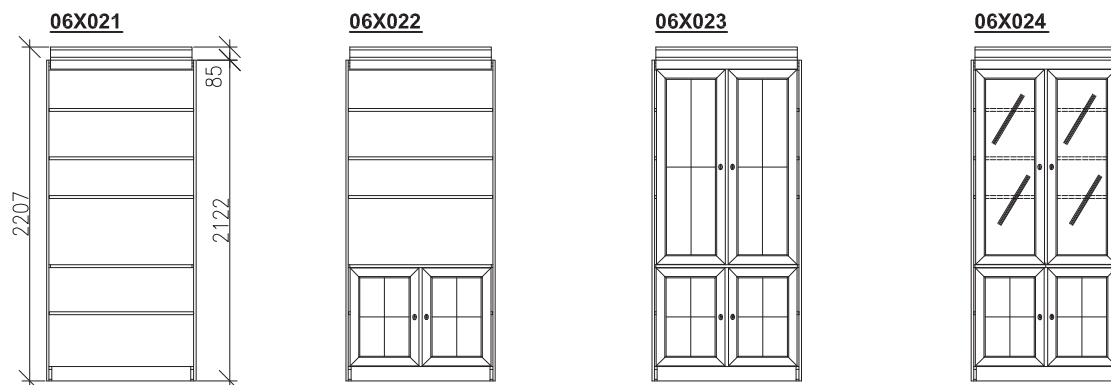

HARMONY

PRVKY DO SESTAV 2012

NÁSTAVCE SKŘÍŇOVÉ ÚZKÉ - hloubka 430mm

VÝŠKA NÁSTAVCŮ SE
PŘIZPŮSOBÍ VAŠIM POTŘEBÁM

NÁSTAVEC SKŘ. KONCOVÉ (sest.o hl.430mm)

SKŘÍŇĚ ÚZKÉ- hloubka 430mm

SKŘÍŇ KONCOVÁ (sest.o hl.430mm)

NÁSTAVCE SKŘÍŇOVÉ ŠIROKÉ - hloubka 430mm

VÝŠKA NÁSTAVCŮ SE
PŘIZPŮSOBÍ VAŠIM POTŘEBÁM

SKŘÍŇĚ ŠIROKÉ - hloubka 430mm

NÁSTAVCE SKŘÍŇOVÉ ÚZKÉ - hloubka 350mm

VÝŠKA NÁSTAVCŮ SE
PŘIZPŮSOBÍ VAŠIM POTŘEBÁM

SKŘÍNĚ ÚZKÉ - hloubka 350mm

TYČ

(pro zavěš.žebříku)

06X998

VARIANTY SKŘÍŇOVÝCH SESTAV

ROHOVÁ SESTAVA

Výška sest.2207mm
Hloubka sest.434mm

PŮDORYSNÉ ROZMĚRY ROHOVÉ SESTAVY

ROHOVÁ SESTAVA SKŘÍNÍ O DVOU HLOUBKÁCH

Výška sest.2207mm

Hloubka sest.354–434mm

PŮDORYSNÉ ROZM. ROHOVÉ SESTAVY O DVOU HLOUBKÁCH

Výška sest.2207mm
Hloubka sest.354–434mm

ROHOVÁ SESTAVA S NÁSTAVCI

Výška sest. 2122+500(1000)=2622(3122)mm

Hĺoubka sest. 434mm