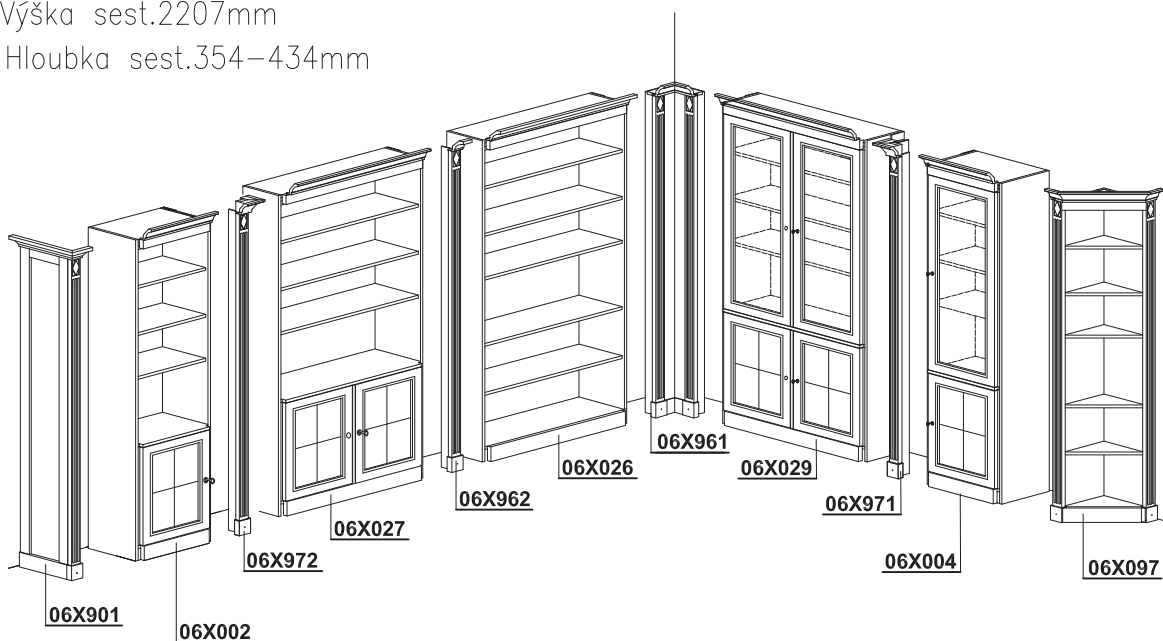

TYČ

(pro zavěš.žebříku)

06X998

VARIANTY SKŘÍŇOVÝCH SESTAV

ROHOVÁ SESTAVA

Výška sest.2207mm
Hloubka sest.434mm

PŮDORYSNÉ ROZMĚRY ROHOVÉ SESTAVY

ROHOVÁ SESTAVA SKŘÍNÍ O DVOU HLOUBKÁCH

Výška sest.2207mm

Hloubka sest.354–434mm

PŮDORYSNÉ ROZM. ROHOVÉ SESTAVY O DVOU HLOUBKÁCH

Výška sest.2207mm
Hloubka sest.354–434mm

ROHOVÁ SESTAVA S NÁSTAVCI

Výška sest. 2122+500(1000)=2622(3122)mm

Hĺoubka sest. 434mm