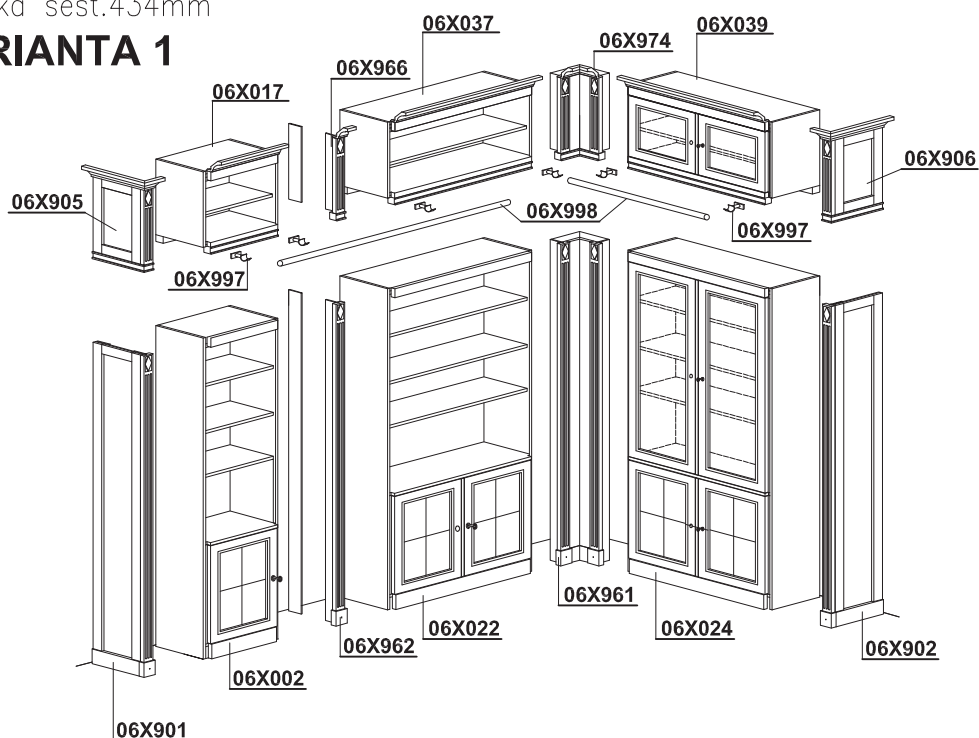

ROHOVÁ SESTAVA S NÁSTAVCI

Výška sest. 2122+500(1000)=2622(3122)mm

Hĺoubka sest. 434mm

VARIANTA 1