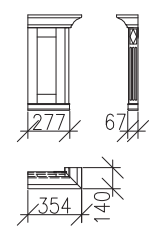

(sest.o hl.430mm)

06X901 (L)
06X902 (P)

(sest.o hl.430mm)

06X903 (L)
06X904 (P)

(sest.o hl.350mm)

06X911 (L)
06X912 (P)

(sest.o hl.680mm)

06X951 (L)
06X952 (P)

BOKY KRYCÍ NÁSTAVCŮ

(sest.o hl.430mm)

06X905 (L)
06X906 (P)

(sest.o hl.350mm)

06X907 (L)
06X908 (P)

VÝŠKA BOKŮ NÁSTAVCŮ SE
PŘÍZPŮSOBÍ VAŠIM POTŘEBÁM

SVISLÉ SPOJOVACÍ PRVKY SKŘÍŇÍ

ČLEN ROHOVÝ
90°

TYČ

(pro zavěš.žebříku)

06X998

VARIANTY SKŘÍŇOVÝCH SESTAV

ROHOVÁ SESTAVA

Výška sest.2207mm
Hloubka sest.434mm

PŮDORYSNÉ ROZMĚRY ROHOVÉ SESTAVY

ROHOVÁ SESTAVA SKŘÍNÍ O DVOU HLOUBKÁCH

Výška sest.2207mm

Hloubka sest.354–434mm

PŮDORYSNÉ ROZM. ROHOVÉ SESTAVY O DVOU HLOUBKÁCH

Výška sest.2207mm
Hloubka sest.354–434mm

ROHOVÁ SESTAVA S NÁSTAVCI

Výška sest. 2122+500(1000)=2622(3122)mm

Hĺoubka sest. 434mm