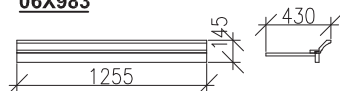

RAMPA NAD SKŘÍŇKU TV

06X983