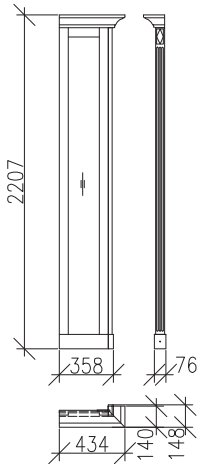

(sest.o hl.430mm)

06X901 (L)
06X902 (P)

(sest.o hl.430mm)

06X903 (L)
06X904 (P)

(sest.o hl.350mm)

06X911 (L)
06X912 (P)

(sest.o hl.680mm)

06X951 (L)
06X952 (P)

BOKY KRYCÍ NÁSTAVCŮ

(sest.o hl.430mm)

06X905 (L)
06X906 (P)

(sest.o hl.350mm)

06X907 (L)
06X908 (P)

VÝŠKA BOKŮ NÁSTAVCŮ SE
PŘÍZPŮSOBÍ VAŠIM POTŘEBÁM

SVISLÉ SPOJOVACÍ PRVKY SKŘÍŇÍ

ČLEN ROHOVÝ
90°

TYČ

(pro zavěš.žebříku)

06X998

VARIANTY SKŘÍŇOVÝCH SESTAV

ROHOVÁ SESTAVA

Výška sest.2207mm
Hloubka sest.434mm

PŮDORYSNÉ ROZMĚRY ROHOVÉ SESTAVY

ROHOVÁ SESTAVA SKŘÍNÍ O DVOU HLOUBKÁCH

Výška sest.2207mm

Hloubka sest.354–434mm

PŮDORYSNÉ ROZM. ROHOVÉ SESTAVY O DVOU HLOUBKÁCH

Výška sest.2207mm
Hloubka sest.354–434mm

ROHOVÁ SESTAVA S NÁSTAVCI

Výška sest. 2122+500(1000)=2622(3122)mm

Hĺoubka sest. 434mm