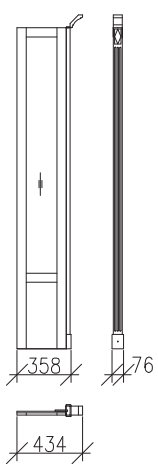

SKŘÍŇĚ ÚZKÉ ŠATNÍ - hloubka 680 mm

06X072
policová

06X082
tyč šatní

06X073
policová

06X083
tyč šatní

06X074
policová

06X084
tyč šatní

BOKY KRYCÍ SKŘÍŇÍ

(sest.o hl.430mm)

06X901 (L)
06X902 (P)

(sest.o hl.430mm)

06X903 (L)
06X904 (P)

(sest.o hl.350mm)

06X911 (L)
06X912 (P)

(sest.o hl.680mm)

06X951 (L)
06X952 (P)

TYČ

(pro zavěš.žebříku)

06X998

VARIANTY SKŘÍŇOVÝCH SESTAV

ROHOVÁ SESTAVA

Výška sest.2207mm
Hloubka sest.434mm

PŮDORYSNÉ ROZMĚRY ROHOVÉ SESTAVY

ROHOVÁ SESTAVA SKŘÍNÍ O DVOU HLOUBKÁCH

Výška sest.2207mm

Hloubka sest.354–434mm

PŮDORYSNÉ ROZM. ROHOVÉ SESTAVY O DVOU HLOUBKÁCH

Výška sest.2207mm
Hloubka sest.354–434mm

ROHOVÁ SESTAVA S NÁSTAVCI

Výška sest. 2122+500(1000)=2622(3122)mm

Hĺoubka sest. 434mm