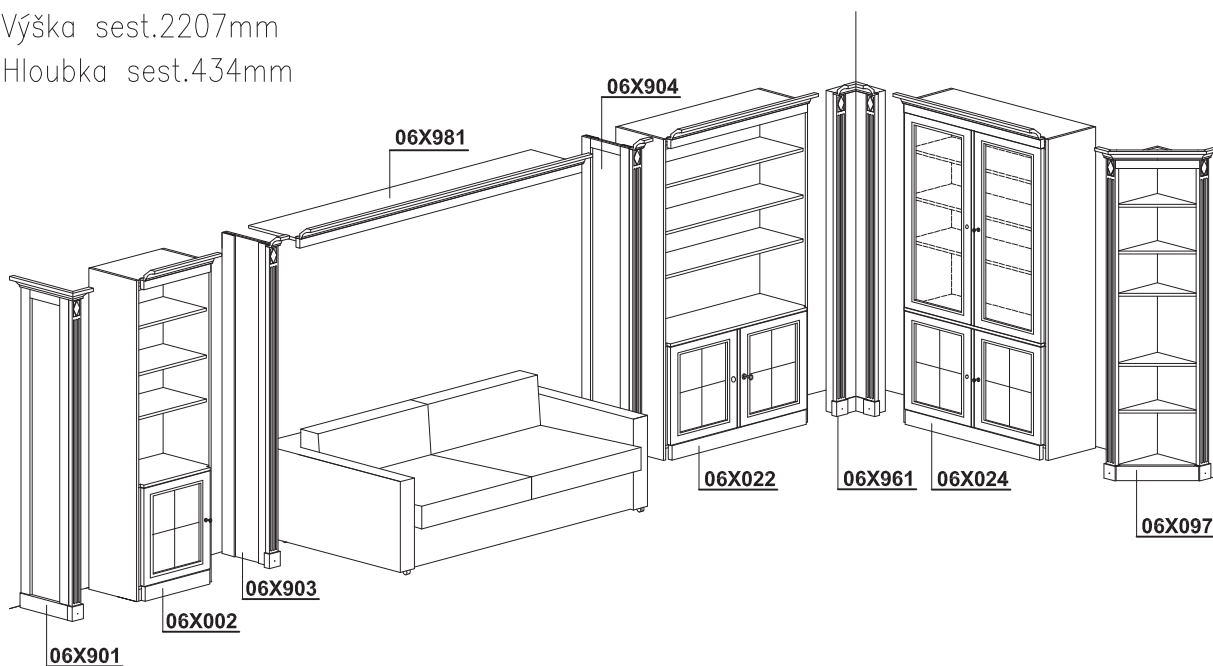

TYČ

(pro zavěš.žebříku)

06X998

VARIANTY SKŘÍŇOVÝCH SESTAV

ROHOVÁ SESTAVA

Výška sest.2207mm
Hloubka sest.434mm

PŮDORYSNÉ ROZMĚRY ROHOVÉ SESTAVY

ROHOVÁ SESTAVA SKŘÍNÍ O DVOU HLOUBKÁCH

Výška sest.2207mm

Hloubka sest.354–434mm

PŮDORYSNÉ ROZM. ROHOVÉ SESTAVY O DVOU HLOUBKÁCH

Výška sest.2207mm
Hloubka sest.354–434mm

ROHOVÁ SESTAVA S NÁSTAVCI

Výška sest. 2122+500(1000)=2622(3122)mm

Hĺoubka sest. 434mm