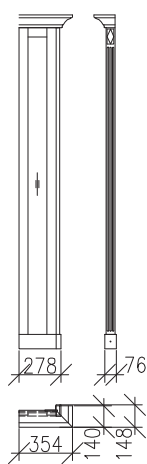

(sest.o hl.430mm)

06X901 (L)
06X902 (P)

(sest.o hl.430mm)

06X903 (L)
06X904 (P)

(sest.o hl.350mm)

06X911 (L)
06X912 (P)

(sest.o hl.680mm)

06X951 (L)
06X952 (P)

BOKY KRYCÍ NÁSTAVCŮ

(sest.o hl.430mm)

06X905 (L)
06X906 (P)

(sest.o hl.350mm)

06X907 (L)
06X908 (P)

VÝŠKA BOKŮ NÁSTAVCŮ SE
PŘÍZPŮSOBÍ VAŠIM POTŘEBÁM

SVISLÉ SPOJOVACÍ PRVKY SKŘÍŇÍ

ČLEN ROHOVÝ
90°

TYČ

(pro zavěš.žebříku)

06X998

VARIANTY SKŘÍŇOVÝCH SESTAV

ROHOVÁ SESTAVA

Výška sest.2207mm
Hloubka sest.434mm

PŮDORYSNÉ ROZMĚRY ROHOVÉ SESTAVY

ROHOVÁ SESTAVA SKŘÍNÍ O DVOU HLOUBKÁCH

Výška sest.2207mm

Hloubka sest.354–434mm

PŮDORYSNÉ ROZM. ROHOVÉ SESTAVY O DVOU HLOUBKÁCH

Výška sest.2207mm
Hloubka sest.354–434mm

ROHOVÁ SESTAVA S NÁSTAVCI

Výška sest. 2122+500(1000)=2622(3122)mm

Hĺoubka sest. 434mm