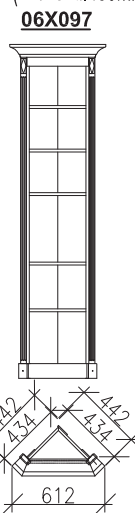

HARMONY

PRVKY DO SESTAV 2012

NÁSTAVCE SKŘÍŇOVÉ ÚZKÉ - hloubka 430mm

VÝŠKA NÁSTAVCŮ SE
PŘIZPŮSOBÍ VAŠIM POTŘEBÁM

NÁSTAVEC SKŘ. KONCOVÉ (sest.o hl.430mm)

SKŘÍŇĚ ÚZKÉ- hloubka 430mm

SKŘÍŇ KONCOVÁ (sest.o hl.430mm)

NÁSTAVCE SKŘÍŇOVÉ ŠIROKÉ - hloubka 430mm

VÝŠKA NÁSTAVCŮ SE
PŘIZPŮSOBÍ VAŠIM POTŘEBÁM

SKŘÍŇĚ ŠIROKÉ - hloubka 430mm

NÁSTAVCE SKŘÍŇOVÉ ÚZKÉ - hloubka 350mm

VÝŠKA NÁSTAVCŮ SE
PŘIZPŮSOBÍ VAŠIM POTŘEBÁM

SKŘÍNĚ ÚZKÉ - hloubka 350mm

NÁSTAVCE SKŘÍŇOVÉ ŠIROKÉ - hloubka 350mm

VÝŠKA NÁSTAVCŮ SE
PŘIZPŮSOBÍ VAŠIM POTŘEBÁM

SKŘÍNĚ ŠIROKÉ - hloubka 350mm

NÁSTAVCE SKŘÍŇÍ ROHOVÝCH DO SESATAV O HLOUBCE 430mm

VÝŠKA NÁSTAVCŮ
SE PŘIZPŮSOBÍ
VAŠIM POTŘEBÁM

(sest.o hl.430mm)

06X901 (L)
06X902 (P)

(sest.o hl.430mm)

06X903 (L)
06X904 (P)

(sest.o hl.350mm)

06X911 (L)
06X912 (P)

(sest.o hl.680mm)

06X951 (L)
06X952 (P)