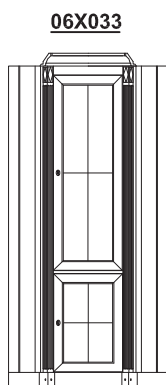

NÁSTAVCE SKŘÍŇOVÉ ŠIROKÉ - hloubka 350mm

VÝŠKA NÁSTAVCŮ SE
PŘIZPŮSOBÍ VAŠIM POTŘEBÁM

SKŘÍNĚ ŠIROKÉ - hloubka 350mm

NÁSTAVCE SKŘÍŇÍ ROHOVÝCH DO SESATAV O HLOUBCE 430mm

VÝŠKA NÁSTAVCŮ
SE PŘIZPŮSOBÍ
VAŠIM POTŘEBÁM

SKŘÍŇĚ ROHOVÉ DO SESTAV O HLOUBCE 430mm

SKŘÍŇĚ ŠIROKÉ ŠATNÍ - hloubka 680 mm

06X052
policová

06X062
tyč šatní

06X053
policová

06X063
tyč šatní

06X054
policová

06X064
tyč šatní

TYČ

(pro zavěš.žebříku)

06X998

VARIANTY SKŘÍŇOVÝCH SESTAV

ROHOVÁ SESTAVA

Výška sest.2207mm
Hloubka sest.434mm

PŮDORYSNÉ ROZMĚRY ROHOVÉ SESTAVY

ROHOVÁ SESTAVA SKŘÍNÍ O DVOU HLOUBKÁCH

Výška sest.2207mm

Hloubka sest.354–434mm

PŮDORYSNÉ ROZM. ROHOVÉ SESTAVY O DVOU HLOUBKÁCH

Výška sest.2207mm
Hloubka sest.354–434mm

ROHOVÁ SESTAVA S NÁSTAVCI

Výška sest. 2122+500(1000)=2622(3122)mm

Hĺoubka sest. 434mm