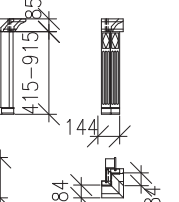

BOKY KRYCÍ NÁSTAVCŮ

(sest.o hl.430mm)

06X905 (L)
06X906 (P)

(sest.o hl.350mm)

06X907 (L)
06X908 (P)

VÝŠKA BOKŮ NÁSTAVCŮ SE
PŘÍZPŮSOBÍ VAŠIM POTŘEBÁM

SVISLÉ SPOJOVACÍ PRVKY SKŘÍŇÍ

ČLEN ROHOVÝ
90°

06X974

LIŠTA SPOJOVACÍ
(universální)

06X966

ČLENY PŘECHODOVÉ (L),(P)
(pro sest o hl.430/350mm)

06X975 (L)

06X976 (P)

RAMPY S OSVĚTLENÍM

(pouze pro skříňové sestavy hluboké 430mm)

TYČ

(pro zavěš.žebříku)

06X998

VARIANTY SKŘÍŇOVÝCH SESTAV

ROHOVÁ SESTAVA

Výška sest.2207mm
Hloubka sest.434mm

PŮDORYSNÉ ROZMĚRY ROHOVÉ SESTAVY

ROHOVÁ SESTAVA SKŘÍNÍ O DVOU HLOUBKÁCH

Výška sest.2207mm

Hloubka sest.354–434mm

PŮDORYSNÉ ROZM. ROHOVÉ SESTAVY O DVOU HLOUBKÁCH

Výška sest.2207mm
Hloubka sest.354–434mm

ROHOVÁ SESTAVA S NÁSTAVCI

Výška sest. 2122+500(1000)=2622(3122)mm

Hĺoubka sest. 434mm