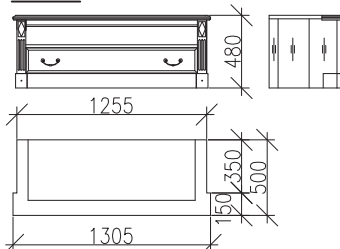

(pro sestavy o hl.430mm)

06X791

ŽEBŘÍK PRO VYSOKÉ SESTAVY

(závěšený na držáky a tyče skříňov.nástavců)

06X999

DRŽÁK TYČE

(pro zavěš.žebříku)

06X997

TYČ

(pro zavěš.žebříku)

06X998

VARIANTY SKŘÍŇOVÝCH SESTAV

ROHOVÁ SESTAVA

Výška sest.2207mm
Hloubka sest.434mm

PŮDORYSNÉ ROZMĚRY ROHOVÉ SESTAVY

ROHOVÁ SESTAVA SKŘÍNÍ O DVOU HLOUBKÁCH

Výška sest.2207mm

Hloubka sest.354–434mm

PŮDORYSNÉ ROZM. ROHOVÉ SESTAVY O DVOU HLOUBKÁCH

Výška sest.2207mm
Hloubka sest.354–434mm

ROHOVÁ SESTAVA S NÁSTAVCI

Výška sest. 2122+500(1000)=2622(3122)mm

Hĺoubka sest. 434mm