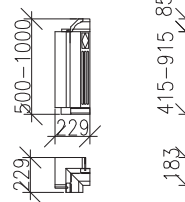

SVISLÉ SPOJOVACÍ PRVKY NÁSTAVCŮ SKŘÍŇÍ

ČLEN ROHOVÝ
90°

06X974