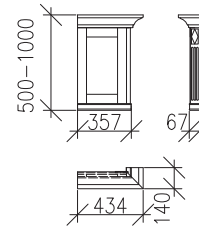

(sest.o hl.430mm)

06X901 (L)
06X902 (P)

(sest.o hl.430mm)

06X903 (L)
06X904 (P)

(sest.o hl.350mm)

06X911 (L)
06X912 (P)

(sest.o hl.680mm)

06X951 (L)
06X952 (P)

BOKY KRYCÍ NÁSTAVCŮ

(sest.o hl.430mm)

06X905 (L)
06X906 (P)

(sest.o hl.350mm)

06X907 (L)
06X908 (P)

VÝŠKA BOKŮ NÁSTAVCŮ SE
PŘÍZPŮSOBÍ VAŠIM POTŘEBÁM

SVISLÉ SPOJOVACÍ PRVKY SKŘÍŇÍ

ČLEN ROHOVÝ
90°

TYČ

(pro zavěš.žebříku)

06X998

VARIANTY SKŘÍŇOVÝCH SESTAV

ROHOVÁ SESTAVA

Výška sest.2207mm
Hloubka sest.434mm

PŮDORYSNÉ ROZMĚRY ROHOVÉ SESTAVY

ROHOVÁ SESTAVA SKŘÍNÍ O DVOU HLOUBKÁCH

Výška sest.2207mm

Hloubka sest.354–434mm

PŮDORYSNÉ ROZM. ROHOVÉ SESTAVY O DVOU HLOUBKÁCH

Výška sest.2207mm
Hloubka sest.354–434mm

ROHOVÁ SESTAVA S NÁSTAVCI

Výška sest. 2122+500(1000)=2622(3122)mm

Hĺoubka sest. 434mm