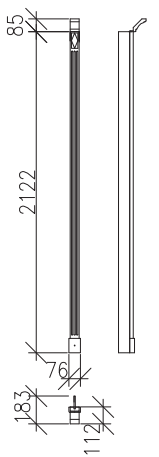

LIŠTA SPOJOVACÍ
(universální)

06X962