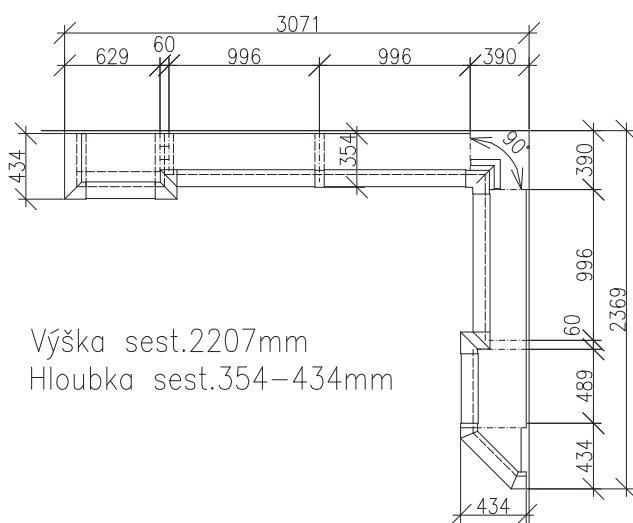

TYČ

(pro zavěš.žebříku)

06X998

VARIANTY SKŘÍŇOVÝCH SESTAV

ROHOVÁ SESTAVA

Výška sest.2207mm
Hloubka sest.434mm

PŮDORYSNÉ ROZMĚRY ROHOVÉ SESTAVY

ROHOVÁ SESTAVA SKŘÍNÍ O DVOU HLOUBKÁCH

Výška sest.2207mm

Hloubka sest.354–434mm

PŮDORYSNÉ ROZM. ROHOVÉ SESTAVY O DVOU HLOUBKÁCH

Výška sest.2207mm
Hloubka sest.354–434mm

ROHOVÁ SESTAVA S NÁSTAVCI

Výška sest. 2122+500(1000)=2622(3122)mm

Hĺoubka sest. 434mm