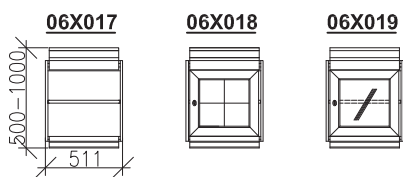

HARMONY

PRVKY DO SESTAV 2012

NÁSTAVCE SKŘÍŇOVÉ ÚZKÉ - hloubka 430mm

VÝŠKA NÁSTAVCŮ SE
PŘIZPŮSOBÍ VAŠIM POTŘEBÁM

NÁSTAVEC SKŘ. KONCOVÉ (sest.o hl.430mm)

SKŘÍŇĚ ÚZKÉ- hloubka 430mm

SKŘÍŇ KONCOVÁ (sest.o hl.430mm)

NÁSTAVCE SKŘÍŇOVÉ ŠIROKÉ - hloubka 430mm

VÝŠKA NÁSTAVCŮ SE
PŘIZPŮSOBÍ VAŠIM POTŘEBÁM

SKŘÍŇĚ ŠIROKÉ - hloubka 430mm

NÁSTAVCE SKŘÍŇOVÉ ÚZKÉ - hloubka 350mm

VÝŠKA NÁSTAVCŮ SE
PŘIZPŮSOBÍ VAŠIM POTŘEBÁM

SKŘÍNĚ ÚZKÉ - hloubka 350mm

TYČ

(pro zavěš.žebříku)

06X998

VARIANTY SKŘÍŇOVÝCH SESTAV

ROHOVÁ SESTAVA

Výška sest.2207mm
Hloubka sest.434mm

PŮDORYSNÉ ROZMĚRY ROHOVÉ SESTAVY

ROHOVÁ SESTAVA SKŘÍNÍ O DVOU HLOUBKÁCH

Výška sest.2207mm

Hloubka sest.354–434mm

PŮDORYSNÉ ROZM. ROHOVÉ SESTAVY O DVOU HLOUBKÁCH

Výška sest.2207mm
Hloubka sest.354–434mm

ROHOVÁ SESTAVA S NÁSTAVCI

Výška sest. 2122+500(1000)=2622(3122)mm

Hĺoubka sest. 434mm