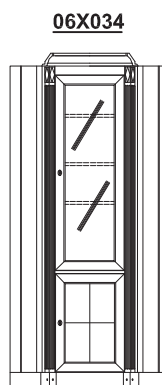

NÁSTAVCE SKŘÍŇOVÉ ŠIROKÉ - hloubka 350mm

VÝŠKA NÁSTAVCŮ SE
PŘIZPŮSOBÍ VAŠIM POTŘEBÁM

SKŘÍNĚ ŠIROKÉ - hloubka 350mm

NÁSTAVCE SKŘÍŇÍ ROHOVÝCH DO SESATAV O HLOUBCE 430mm

VÝŠKA NÁSTAVCŮ
SE PŘIZPŮSOBÍ
VAŠIM POTŘEBÁM

SKŘÍŇĚ ROHOVÉ DO SESTAV O HLOUBCE 430mm

SKŘÍŇĚ ŠIROKÉ ŠATNÍ - hloubka 680 mm

06X052
policová

06X062
tyč šatní

06X053
policová

06X063
tyč šatní

06X054
policová

06X064
tyč šatní

SKŘÍŇĚ ÚZKÉ ŠATNÍ - hloubka 680 mm

06X072
policová

06X082
tyč šatní

06X073
policová

06X083
tyč šatní

06X074
policová

06X084
tyč šatní

BOKY KRYCÍ SKŘÍŇÍ

Výška sest.2207mm

Hloubka sest.354–434mm

PŮDORYSNÉ ROZM. ROHOVÉ SESTAVY O DVOU HLOUBKÁCH

Výška sest.2207mm
Hloubka sest.354–434mm

ROHOVÁ SESTAVA S NÁSTAVCI

Výška sest. 2122+500(1000)=2622(3122)mm

Hĺoubka sest. 434mm