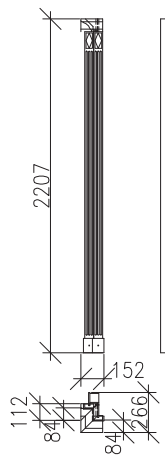

BOKY KRYCÍ NÁSTAVCŮ

(sest.o hl.430mm)

06X905 (L)
06X906 (P)

(sest.o hl.350mm)

06X907 (L)
06X908 (P)

VÝŠKA BOKŮ NÁSTAVCŮ SE
PŘÍZPŮSOBÍ VAŠIM POTŘEBÁM

SVISLÉ SPOJOVACÍ PRVKY SKŘÍŇÍ

ČLEN ROHOVÝ
90°

06X961

LIŠTA SPOJOVACÍ
(universální)

06X962

ČLENY PŘECHODOVÉ (L),(P)
(pro sest o hl.430/350mm)

06X971 (L)

06X972 (P)

SVISLÉ SPOJOVACÍ PRVKY NÁSTAVCŮ SKŘÍŇÍ

ČLEN ROHOVÝ
90°

TYČ

(pro zavěš.žebříku)

06X998

VARIANTY SKŘÍŇOVÝCH SESTAV

ROHOVÁ SESTAVA

Výška sest.2207mm
Hloubka sest.434mm

PŮDORYSNÉ ROZMĚRY ROHOVÉ SESTAVY

ROHOVÁ SESTAVA SKŘÍNÍ O DVOU HLOUBKÁCH

Výška sest.2207mm

Hloubka sest.354–434mm

PŮDORYSNÉ ROZM. ROHOVÉ SESTAVY O DVOU HLOUBKÁCH

Výška sest.2207mm
Hloubka sest.354–434mm

ROHOVÁ SESTAVA S NÁSTAVCI

Výška sest. 2122+500(1000)=2622(3122)mm

Hĺoubka sest. 434mm