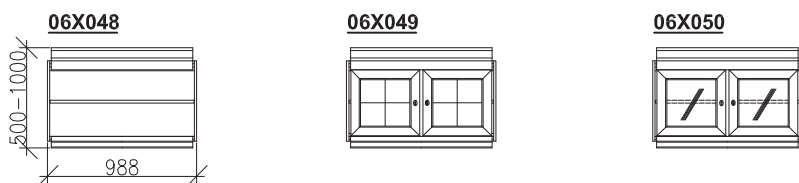

NÁSTAVCE SKŘÍŇOVÉ ŠIROKÉ - hloubka 430mm

VÝŠKA NÁSTAVCŮ SE
PŘIZPŮSOBÍ VAŠIM POTŘEBÁM

SKŘÍŇĚ ŠIROKÉ - hloubka 430mm

NÁSTAVCE SKŘÍŇOVÉ ÚZKÉ - hloubka 350mm

VÝŠKA NÁSTAVCŮ SE
PŘIZPŮSOBÍ VAŠIM POTŘEBÁM

SKŘÍNĚ ÚZKÉ - hloubka 350mm

NÁSTAVCE SKŘÍŇOVÉ ŠIROKÉ - hloubka 350mm

VÝŠKA NÁSTAVCŮ SE
PŘIZPŮSOBÍ VAŠIM POTŘEBÁM

SKŘÍNĚ ŠIROKÉ - hloubka 350mm

NÁSTAVCE SKŘÍŇÍ ROHOVÝCH DO SESATAV O HLOUBCE 430mm

VÝŠKA NÁSTAVCŮ
SE PŘIZPŮSOBÍ
VAŠIM POTŘEBÁM

TYČ

(pro zavěš.žebříku)

06X998

VARIANTY SKŘÍŇOVÝCH SESTAV

ROHOVÁ SESTAVA

Výška sest.2207mm
Hloubka sest.434mm

PŮDORYSNÉ ROZMĚRY ROHOVÉ SESTAVY

ROHOVÁ SESTAVA SKŘÍNÍ O DVOU HLOUBKÁCH

Výška sest.2207mm

Hloubka sest.354–434mm

PŮDORYSNÉ ROZM. ROHOVÉ SESTAVY O DVOU HLOUBKÁCH

Výška sest.2207mm
Hloubka sest.354–434mm

ROHOVÁ SESTAVA S NÁSTAVCI

Výška sest. 2122+500(1000)=2622(3122)mm

Hĺoubka sest. 434mm