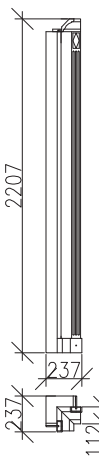

(sest.o hl.430mm)

06X901 (L)
06X902 (P)

(sest.o hl.430mm)

06X903 (L)
06X904 (P)

(sest.o hl.350mm)

06X911 (L)
06X912 (P)

(sest.o hl.680mm)

06X951 (L)
06X952 (P)

BOKY KRYCÍ NÁSTAVCŮ

(sest.o hl.430mm)

06X905 (L)
06X906 (P)

(sest.o hl.350mm)

06X907 (L)
06X908 (P)

VÝŠKA BOKŮ NÁSTAVCŮ SE
PŘÍZPŮSOBÍ VAŠIM POTŘEBÁM

SVISLÉ SPOJOVACÍ PRVKY SKŘÍŇÍ

ČLEN ROHOVÝ
90°

06X961

LIŠTA SPOJOVACÍ
(universální)

06X962

ČLENY PŘECHODOVÉ (L),(P)
(pro sest o hl.430/350mm)

06X971 (L)

06X972 (P)

SVISLÉ SPOJOVACÍ PRVKY NÁSTAVCŮ SKŘÍŇÍ

ČLEN ROHOVÝ
90°

TYČ

(pro zavěš.žebříku)

06X998

VARIANTY SKŘÍŇOVÝCH SESTAV

ROHOVÁ SESTAVA

Výška sest.2207mm
Hloubka sest.434mm

PŮDORYSNÉ ROZMĚRY ROHOVÉ SESTAVY

ROHOVÁ SESTAVA SKŘÍNÍ O DVOU HLOUBKÁCH