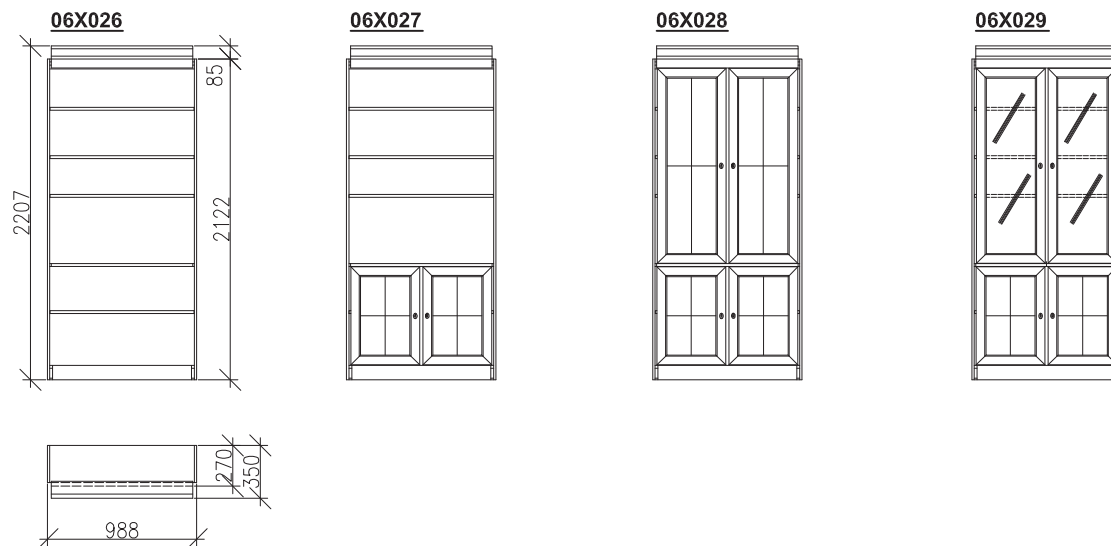

NÁSTAVCE SKŘÍŇOVÉ ŠIROKÉ - hloubka 430mm

VÝŠKA NÁSTAVCŮ SE
PŘIZPŮSOBÍ VAŠIM POTŘEBÁM

SKŘÍŇĚ ŠIROKÉ - hloubka 430mm

NÁSTAVCE SKŘÍŇOVÉ ÚZKÉ - hloubka 350mm

VÝŠKA NÁSTAVCŮ SE
PŘIZPŮSOBÍ VAŠIM POTŘEBÁM

SKŘÍNĚ ÚZKÉ - hloubka 350mm

NÁSTAVCE SKŘÍŇOVÉ ŠIROKÉ - hloubka 350mm

VÝŠKA NÁSTAVCŮ SE
PŘIZPŮSOBÍ VAŠIM POTŘEBÁM

SKŘÍNĚ ŠIROKÉ - hloubka 350mm

NÁSTAVCE SKŘÍŇÍ ROHOVÝCH DO SESATAV O HLOUBCE 430mm

VÝŠKA NÁSTAVCŮ
SE PŘIZPŮSOBÍ
VAŠIM POTŘEBÁM

Výška sest.2207mm

Hloubka sest.354–434mm

PŮDORYSNÉ ROZM. ROHOVÉ SESTAVY O DVOU HLOUBKÁCH

Výška sest.2207mm
Hloubka sest.354–434mm

ROHOVÁ SESTAVA S NÁSTAVCI

Výška sest. 2122+500(1000)=2622(3122)mm

Hĺoubka sest. 434mm