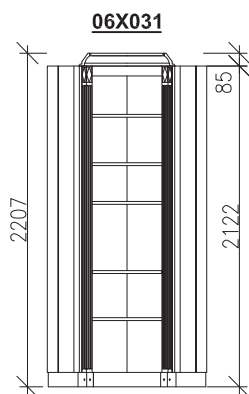

NÁSTAVCE SKŘÍŇOVÉ ŠIROKÉ - hloubka 350mm

VÝŠKA NÁSTAVCŮ SE
PŘIZPŮSOBÍ VAŠIM POTŘEBÁM

SKŘÍNĚ ŠIROKÉ - hloubka 350mm

NÁSTAVCE SKŘÍŇÍ ROHOVÝCH DO SESATAV O HLOUBCE 430mm

VÝŠKA NÁSTAVCŮ
SE PŘIZPŮSOBÍ
VAŠIM POTŘEBÁM

SKŘÍŇĚ ROHOVÉ DO SESTAV O HLOUBCE 430mm

SKŘÍŇĚ ŠIROKÉ ŠATNÍ - hloubka 680 mm

06X052
policová

06X062
tyč šatní

06X053
policová

06X063
tyč šatní

06X054
policová

06X064
tyč šatní

TYČ

(pro zavěš.žebříku)

06X998

VARIANTY SKŘÍŇOVÝCH SESTAV

ROHOVÁ SESTAVA

Výška sest.2207mm
Hloubka sest.434mm

PŮDORYSNÉ ROZMĚRY ROHOVÉ SESTAVY

ROHOVÁ SESTAVA SKŘÍNÍ O DVOU HLOUBKÁCH

Výška sest.2207mm

Hloubka sest.354–434mm

PŮDORYSNÉ ROZM. ROHOVÉ SESTAVY O DVOU HLOUBKÁCH

Výška sest.2207mm
Hloubka sest.354–434mm

ROHOVÁ SESTAVA S NÁSTAVCI

Výška sest. 2122+500(1000)=2622(3122)mm

Hĺoubka sest. 434mm