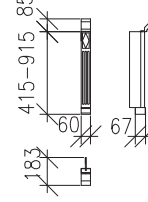

LIŠTA SPOJOVACÍ
(universální)

06X966