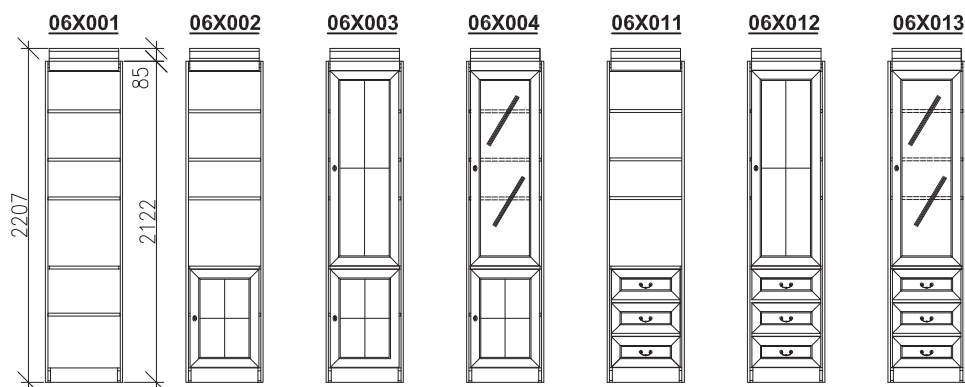

HARMONY

PRVKY DO SESTAV 2012

NÁSTAVCE SKŘÍŇOVÉ ÚZKÉ - hloubka 430mm

VÝŠKA NÁSTAVCŮ SE
PŘIZPŮSOBÍ VAŠIM POTŘEBÁM

NÁSTAVEC SKŘ. KONCOVÉ (sest.o hl.430mm)

SKŘÍŇĚ ÚZKÉ- hloubka 430mm

SKŘÍŇ KONCOVÁ (sest.o hl.430mm)

NÁSTAVCE SKŘÍŇOVÉ ŠIROKÉ - hloubka 430mm

VÝŠKA NÁSTAVCŮ SE
PŘIZPŮSOBÍ VAŠIM POTŘEBÁM

SKŘÍŇĚ ŠIROKÉ - hloubka 430mm

NÁSTAVCE SKŘÍŇOVÉ ÚZKÉ - hloubka 350mm

VÝŠKA NÁSTAVCŮ SE
PŘIZPŮSOBÍ VAŠIM POTŘEBÁM

SKŘÍNĚ ÚZKÉ - hloubka 350mm

NÁSTAVCE SKŘÍŇOVÉ ŠIROKÉ - hloubka 350mm

VÝŠKA NÁSTAVCŮ SE
PŘIZPŮSOBÍ VAŠIM POTŘEBÁM

SKŘÍNĚ ŠIROKÉ - hloubka 350mm

NÁSTAVCE SKŘÍŇÍ ROHOVÝCH DO SESATAV O HLOUBCE 430mm

VÝŠKA NÁSTAVCŮ
SE PŘIZPŮSOBÍ
VAŠIM POTŘEBÁM

Výška sest.2207mm

Hloubka sest.354–434mm

PŮDORYSNÉ ROZM. ROHOVÉ SESTAVY O DVOU HLOUBKÁCH

Výška sest.2207mm
Hloubka sest.354–434mm

ROHOVÁ SESTAVA S NÁSTAVCI

Výška sest. 2122+500(1000)=2622(3122)mm

Hĺoubka sest. 434mm