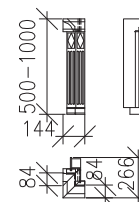

BOKY KRYCÍ NÁSTAVCŮ

(sest.o hl.430mm)

06X905 (L)
06X906 (P)

(sest.o hl.350mm)

06X907 (L)
06X908 (P)

VÝŠKA BOKŮ NÁSTAVCŮ SE
PŘÍZPŮSOBÍ VAŠIM POTŘEBÁM

SVISLÉ SPOJOVACÍ PRVKY SKŘÍŇÍ

ČLEN ROHOVÝ
90°

06X974

LIŠTA SPOJOVACÍ
(universální)

06X966

ČLENY PŘECHODOVÉ (L),(P)
(pro sest o hl.430/350mm)

06X975 (L)

06X976 (P)

RAMPY S OSVĚTLENÍM

(pouze pro skříňové sestavy hluboké 430mm)

TYČ

(pro zavěš.žebříku)

06X998

VARIANTY SKŘÍŇOVÝCH SESTAV

ROHOVÁ SESTAVA

Výška sest.2207mm
Hloubka sest.434mm

PŮDORYSNÉ ROZMĚRY ROHOVÉ SESTAVY

ROHOVÁ SESTAVA SKŘÍNÍ O DVOU HLOUBKÁCH

Výška sest.2207mm

Hloubka sest.354–434mm

PŮDORYSNÉ ROZM. ROHOVÉ SESTAVY O DVOU HLOUBKÁCH

Výška sest.2207mm
Hloubka sest.354–434mm

ROHOVÁ SESTAVA S NÁSTAVCI

Výška sest. 2122+500(1000)=2622(3122)mm

Hĺoubka sest. 434mm