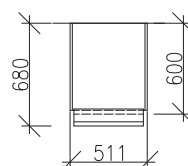

06X074
policová

06X084
tyč šatní