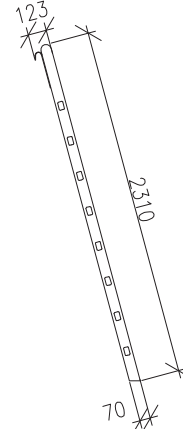

(sest.o hl.430mm)

06X901 (L)
06X902 (P)

(sest.o hl.430mm)

06X903 (L)
06X904 (P)

(sest.o hl.350mm)

06X911 (L)
06X912 (P)

(sest.o hl.680mm)

06X951 (L)
06X952 (P)

(pro sestavy o hl.430mm)

06X791

ŽEBŘÍK PRO VYSOKÉ SESTAVY

(závěšený na držáky a tyče skříňov.nástavců)

06X999

DRŽÁK TYČE

(pro zavěš.žebříku)

06X997

TYČ

(pro zavěš.žebříku)

06X998

VARIANTY SKŘÍŇOVÝCH SESTAV

ROHOVÁ SESTAVA

Výška sest.2207mm
Hloubka sest.434mm

PŮDORYSNÉ ROZMĚRY ROHOVÉ SESTAVY

ROHOVÁ SESTAVA SKŘÍNÍ O DVOU HLOUBKÁCH

Výška sest.2207mm

Hloubka sest.354–434mm

PŮDORYSNÉ ROZM. ROHOVÉ SESTAVY O DVOU HLOUBKÁCH

Výška sest.2207mm
Hloubka sest.354–434mm

ROHOVÁ SESTAVA S NÁSTAVCI

Výška sest. 2122+500(1000)=2622(3122)mm

Hĺoubka sest. 434mm