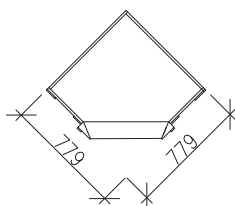

NÁSTAVCE SKŘÍŇOVÉ ŠIROKÉ - hloubka 350mm

VÝŠKA NÁSTAVCŮ SE
PŘIZPŮSOBÍ VAŠIM POTŘEBÁM

SKŘÍNĚ ŠIROKÉ - hloubka 350mm

NÁSTAVCE SKŘÍŇÍ ROHOVÝCH DO SESATAV O HLOUBCE 430mm

VÝŠKA NÁSTAVCŮ
SE PŘIZPŮSOBÍ
VAŠIM POTŘEBÁM

SKŘÍŇĚ ROHOVÉ DO SESTAV O HLOUBCE 430mm

SKŘÍŇĚ ŠIROKÉ ŠATNÍ - hloubka 680 mm

06X052
policová

06X062
tyč šatní

06X053
policová

06X063
tyč šatní

06X054
policová

06X064
tyč šatní

TYČ

(pro zavěš.žebříku)

06X998

VARIANTY SKŘÍŇOVÝCH SESTAV

ROHOVÁ SESTAVA

Výška sest.2207mm
Hloubka sest.434mm

PŮDORYSNÉ ROZMĚRY ROHOVÉ SESTAVY

ROHOVÁ SESTAVA SKŘÍNÍ O DVOU HLOUBKÁCH

Výška sest.2207mm

Hloubka sest.354–434mm

PŮDORYSNÉ ROZM. ROHOVÉ SESTAVY O DVOU HLOUBKÁCH

Výška sest.2207mm
Hloubka sest.354–434mm

ROHOVÁ SESTAVA S NÁSTAVCI

Výška sest. 2122+500(1000)=2622(3122)mm

Hĺoubka sest. 434mm