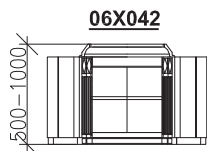

NÁSTAVCE SKŘÍŇOVÉ ŠIROKÉ - hloubka 350mm

VÝŠKA NÁSTAVCŮ SE
PŘIZPŮSOBÍ VAŠIM POTŘEBÁM

SKŘÍNĚ ŠIROKÉ - hloubka 350mm

NÁSTAVCE SKŘÍŇÍ ROHOVÝCH DO SESATAV O HLOUBCE 430mm

VÝŠKA NÁSTAVCŮ
SE PŘIZPŮSOBÍ
VAŠIM POTŘEBÁM

SKŘÍŇĚ ROHOVÉ DO SESTAV O HLOUBCE 430mm

SKŘÍŇĚ ŠIROKÉ ŠATNÍ - hloubka 680 mm

06X052
policová

06X062
tyč šatní

06X053
policová

06X063
tyč šatní

06X054
policová

06X064
tyč šatní

TYČ

(pro zavěš.žebříku)

06X998

VARIANTY SKŘÍŇOVÝCH SESTAV

ROHOVÁ SESTAVA

Výška sest.2207mm
Hloubka sest.434mm

PŮDORYSNÉ ROZMĚRY ROHOVÉ SESTAVY

ROHOVÁ SESTAVA SKŘÍNÍ O DVOU HLOUBKÁCH

Výška sest.2207mm

Hloubka sest.354–434mm

PŮDORYSNÉ ROZM. ROHOVÉ SESTAVY O DVOU HLOUBKÁCH

Výška sest.2207mm
Hloubka sest.354–434mm

ROHOVÁ SESTAVA S NÁSTAVCI

Výška sest. 2122+500(1000)=2622(3122)mm

Hĺoubka sest. 434mm