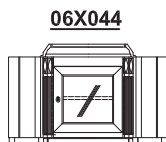

NÁSTAVCE SKŘÍŇOVÉ ŠIROKÉ - hloubka 350mm

VÝŠKA NÁSTAVCŮ SE
PŘIZPŮSOBÍ VAŠIM POTŘEBÁM

SKŘÍNĚ ŠIROKÉ - hloubka 350mm

NÁSTAVCE SKŘÍŇÍ ROHOVÝCH DO SESATAV O HLOUBCE 430mm

VÝŠKA NÁSTAVCŮ
SE PŘIZPŮSOBÍ
VAŠIM POTŘEBÁM

SKŘÍŇĚ ROHOVÉ DO SESTAV O HLOUBCE 430mm

SKŘÍŇĚ ŠIROKÉ ŠATNÍ - hloubka 680 mm

06X052
policová

06X062
tyč šatní

06X053
policová

06X063
tyč šatní

06X054
policová

06X064
tyč šatní

Výška sest.2207mm

Hloubka sest.354–434mm

PŮDORYSNÉ ROZM. ROHOVÉ SESTAVY O DVOU HLOUBKÁCH

Výška sest.2207mm
Hloubka sest.354–434mm

ROHOVÁ SESTAVA S NÁSTAVCI

Výška sest. 2122+500(1000)=2622(3122)mm

Hĺoubka sest. 434mm