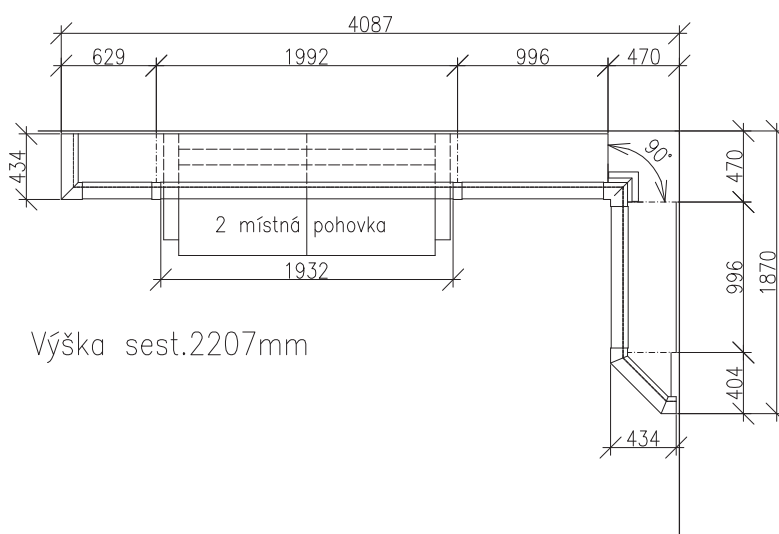

TYČ

(pro zavěš.žebříku)

06X998

VARIANTY SKŘÍŇOVÝCH SESTAV

ROHOVÁ SESTAVA

Výška sest.2207mm
Hloubka sest.434mm

PŮDORYSNÉ ROZMĚRY ROHOVÉ SESTAVY

ROHOVÁ SESTAVA SKŘÍNÍ O DVOU HLOUBKÁCH

Výška sest.2207mm

Hloubka sest.354–434mm

PŮDORYSNÉ ROZM. ROHOVÉ SESTAVY O DVOU HLOUBKÁCH

Výška sest.2207mm
Hloubka sest.354–434mm

ROHOVÁ SESTAVA S NÁSTAVCI

Výška sest. 2122+500(1000)=2622(3122)mm

Hĺoubka sest. 434mm