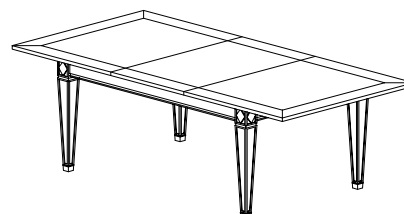

HARMONY - JEDÁLENSKÉ STOLY HRANATÉ

Stůl hranatý 900 x 900 x 760 mm
06XX601

Stůl hranatý 1350 x 900 x 760 mm
06XX602

Stůl hranatý rozkládací 1350 (1850) x 900 x 760 mm
06XX622

STOLOVÁ NOHA

Stůl hranatý rozkládací-rozložený 1850 x 900 x 760 mm
06XX622

Stůl hranatý 1800 x 1000 x 760 mm
06XX605

Stůl hranatý rozkládací 1800 (2600) x 1000 x 760 mm
06XX625

Stůl hranatý rozkládací - rozložený 1800 (2600) x 1000 x 760 mm
06XX625

Stůl jídelní rozkládací 2400 (4200) x 1400 x 760 mm
06XX641

Stůl jídelní rozkládací - rozložený 4200 x 1400 x 760 mm
06XX641