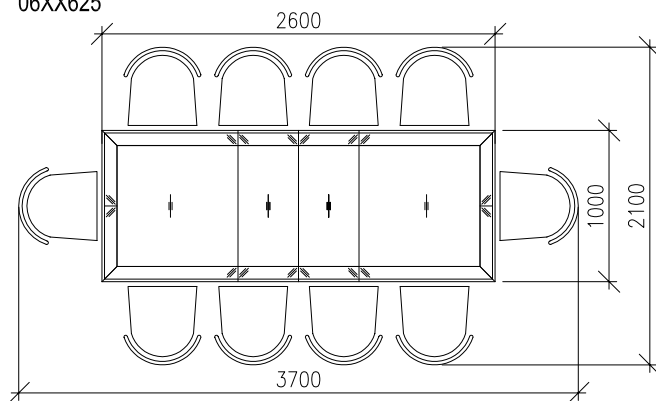

HARMONY - JEDÁLENSKÉ STOLY HRANATÉ

Stůl hranatý 900 x 900 x 760 mm
06XX601

Stůl hranatý 1350 x 900 x 760 mm
06XX602

Stůl hranatý rozkládací 1350 (1850) x 900 x 760 mm
06XX622

STOLOVÁ NOHA

Stůl hranatý rozkládací-rozložený 1850 x 900 x 760 mm
06XX622

Stůl hranatý 1800 x 1000 x 760 mm
06XX605

Stůl hranatý rozkládací 1800 (2600) x 1000 x 760 mm
06XX625

Stůl hranatý rozkládací - rozložený 1800 (2600) x 1000 x 760 mm
06XX625

Stůl jídelní rozkládací 2400 (4200) x 1400 x 760 mm
06XX641

Stůl jídelní rozkládací - rozložený 4200 x 1400 x 760 mm
06XX641