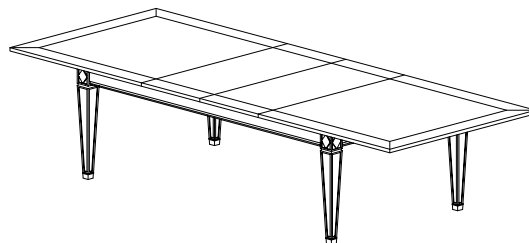

HARMONY - JEDÁLENSKÉ STOLY HRANATÉ

Stůl hranatý 900 x 900 x 760 mm
06XX601

Stůl hranatý 1350 x 900 x 760 mm
06XX602

Stůl hranatý rozkládací 1350 (1850) x 900 x 760 mm
06XX622

STOLOVÁ NOHA

Stůl hranatý rozkládací-rozložený 1850 x 900 x 760 mm
06XX622

Stůl hranatý 1800 x 1000 x 760 mm
06XX605

Stůl hranatý rozkládací 1800 (2600) x 1000 x 760 mm
06XX625

Stůl hranatý rozkládací - rozložený 1800 (2600) x 1000 x 760 mm
06XX625

Stůl jídelní rozkládací 2400 (4200) x 1400 x 760 mm
06XX641

Stůl jídelní rozkládací - rozložený 4200 x 1400 x 760 mm
06XX641