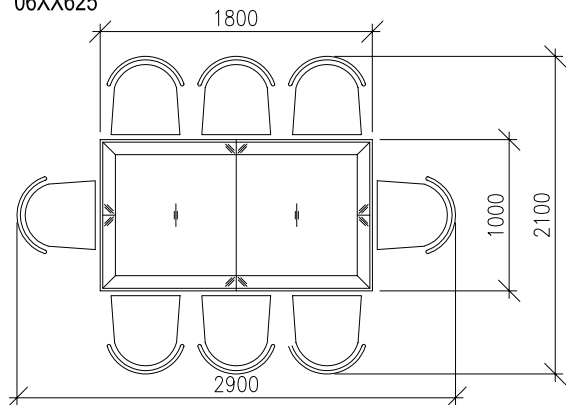

HARMONY - JEDÁLENSKÉ STOLY HRANATÉ

Stůl hranatý 900 x 900 x 760 mm
06XX601

Stůl hranatý 1350 x 900 x 760 mm
06XX602

Stůl hranatý rozkládací 1350 (1850) x 900 x 760 mm
06XX622

STOLOVÁ NOHA

Stůl hranatý rozkládací-rozložený 1850 x 900 x 760 mm
06XX622

Stůl hranatý 1800 x 1000 x 760 mm
06XX605

Stůl hranatý rozkládací 1800 (2600) x 1000 x 760 mm
06XX625

Stůl hranatý rozkládací - rozložený 1800 (2600) x 1000 x 760 mm
06XX625

Stůl jídelní rozkládací 2400 (4200) x 1400 x 760 mm
06XX641

Stůl jídelní rozkládací - rozložený 4200 x 1400 x 760 mm
06XX641