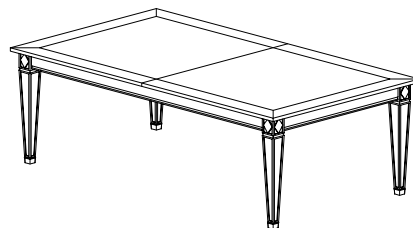

HARMONY - JEDÁLENSKÉ STOLY HRANATÉ

Stůl hranatý 900 x 900 x 760 mm
06XX601

Stůl hranatý 1350 x 900 x 760 mm
06XX602

Stůl hranatý rozkládací 1350 (1850) x 900 x 760 mm
06XX622

STOLOVÁ NOHA

Stůl hranatý rozkládací-rozložený 1850 x 900 x 760 mm
06XX622

Stůl hranatý 1800 x 1000 x 760 mm
06XX605

Stůl hranatý rozkládací 1800 (2600) x 1000 x 760 mm
06XX625

Stůl hranatý rozkládací - rozložený 1800 (2600) x 1000 x 760 mm
06XX625

Stůl jídelní rozkládací 2400 (4200) x 1400 x 760 mm
06XX641

Stůl jídelní rozkládací - rozložený 4200 x 1400 x 760 mm
06XX641