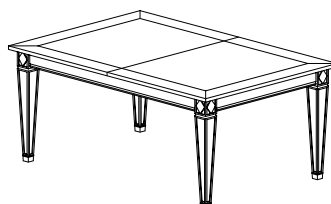

HARMONY - JEDÁLENSKÉ STOLY HRANATÉ

Stůl hranatý 900 x 900 x 760 mm
06XX601

Stůl hranatý 1350 x 900 x 760 mm
06XX602

Stůl hranatý rozkládací 1350 (1850) x 900 x 760 mm
06XX622

STOLOVÁ NOHA

Stůl hranatý rozkládací-rozložený 1850 x 900 x 760 mm
06XX622

Stůl hranatý 1800 x 1000 x 760 mm
06XX605

Stůl hranatý rozkládací 1800 (2600) x 1000 x 760 mm
06XX625

Stůl hranatý rozkládací - rozložený 1800 (2600) x 1000 x 760 mm
06XX625

Stůl jídelní rozkládací 2400 (4200) x 1400 x 760 mm
06XX641

Stůl jídelní rozkládací - rozložený 4200 x 1400 x 760 mm
06XX641