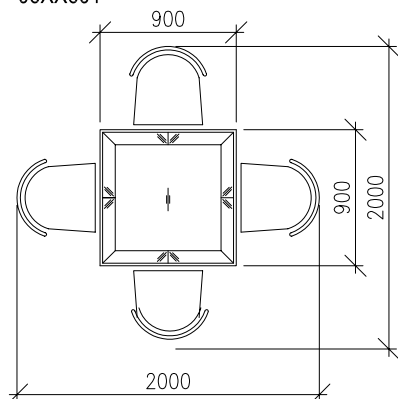

HARMONY - JEDÁLENSKÉ STOLY HRANATÉ

Stůl hranatý 900 x 900 x 760 mm
06XX601

Stůl hranatý 1350 x 900 x 760 mm
06XX602

Stůl hranatý rozkládací 1350 (1850) x 900 x 760 mm
06XX622

STOLOVÁ NOHA

Stůl hranatý rozkládací-rozložený 1850 x 900 x 760 mm
06XX622

Stůl hranatý 1800 x 1000 x 760 mm
06XX605

Stůl hranatý rozkládací 1800 (2600) x 1000 x 760 mm
06XX625

Stůl hranatý rozkládací - rozložený 1800 (2600) x 1000 x 760 mm
06XX625

Stůl jídelní rozkládací 2400 (4200) x 1400 x 760 mm
06XX641

Stůl jídelní rozkládací - rozložený 4200 x 1400 x 760 mm
06XX641