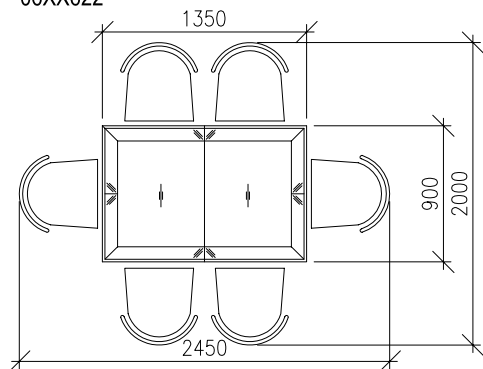

HARMONY - JEDÁLENSKÉ STOLY HRANATÉ

Stůl hranatý 900 x 900 x 760 mm
06XX601

Stůl hranatý 1350 x 900 x 760 mm
06XX602

Stůl hranatý rozkládací 1350 (1850) x 900 x 760 mm
06XX622

STOLOVÁ NOHA

Stůl hranatý rozkládací-rozložený 1850 x 900 x 760 mm
06XX622

Stůl hranatý 1800 x 1000 x 760 mm
06XX605

Stůl hranatý rozkládací 1800 (2600) x 1000 x 760 mm
06XX625

Stůl hranatý rozkládací - rozložený 1800 (2600) x 1000 x 760 mm
06XX625

Stůl jídelní rozkládací 2400 (4200) x 1400 x 760 mm
06XX641

Stůl jídelní rozkládací - rozložený 4200 x 1400 x 760 mm
06XX641