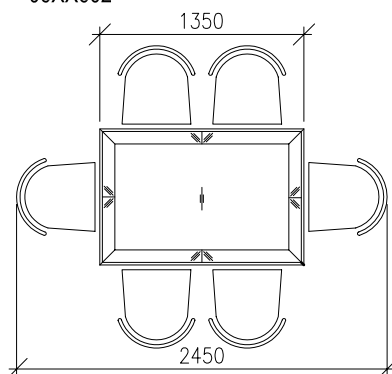

HARMONY - JEDÁLENSKÉ STOLY HRANATÉ

Stůl hranatý 900 x 900 x 760 mm
06XX601

Stůl hranatý 1350 x 900 x 760 mm
06XX602

Stůl hranatý rozkládací 1350 (1850) x 900 x 760 mm
06XX622

STOLOVÁ NOHA

Stůl hranatý rozkládací-rozložený 1850 x 900 x 760 mm
06XX622

Stůl hranatý 1800 x 1000 x 760 mm
06XX605

Stůl hranatý rozkládací 1800 (2600) x 1000 x 760 mm
06XX625

Stůl hranatý rozkládací - rozložený 1800 (2600) x 1000 x 760 mm
06XX625

Stůl jídelní rozkládací 2400 (4200) x 1400 x 760 mm
06XX641

Stůl jídelní rozkládací - rozložený 4200 x 1400 x 760 mm
06XX641