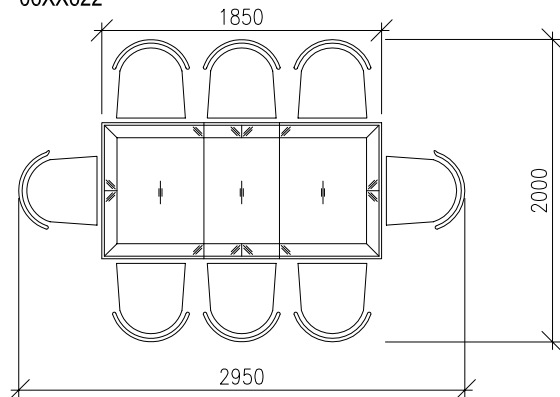

HARMONY - JEDÁLENSKÉ STOLY HRANATÉ

Stůl hranatý 900 x 900 x 760 mm
06XX601

Stůl hranatý 1350 x 900 x 760 mm
06XX602

Stůl hranatý rozkládací 1350 (1850) x 900 x 760 mm
06XX622

STOLOVÁ NOHA

Stůl hranatý rozkládací-rozložený 1850 x 900 x 760 mm
06XX622

Stůl hranatý 1800 x 1000 x 760 mm
06XX605

Stůl hranatý rozkládací 1800 (2600) x 1000 x 760 mm
06XX625

Stůl hranatý rozkládací - rozložený 1800 (2600) x 1000 x 760 mm
06XX625

Stůl jídelní rozkládací 2400 (4200) x 1400 x 760 mm
06XX641

Stůl jídelní rozkládací - rozložený 4200 x 1400 x 760 mm
06XX641