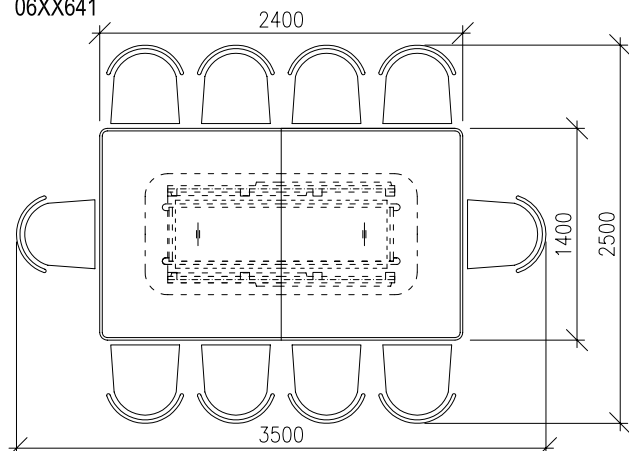

HARMONY - JEDÁLENSKÉ STOLY HRANATÉ

Stůl hranatý 900 x 900 x 760 mm
06XX601

Stůl hranatý 1350 x 900 x 760 mm
06XX602

Stůl hranatý rozkládací 1350 (1850) x 900 x 760 mm
06XX622

STOLOVÁ NOHA

Stůl hranatý rozkládací-rozložený 1850 x 900 x 760 mm
06XX622

Stůl hranatý 1800 x 1000 x 760 mm
06XX605

Stůl hranatý rozkládací 1800 (2600) x 1000 x 760 mm
06XX625

Stůl hranatý rozkládací - rozložený 1800 (2600) x 1000 x 760 mm
06XX625

Stůl jídelní rozkládací 2400 (4200) x 1400 x 760 mm
06XX641

Stůl jídelní rozkládací - rozložený 4200 x 1400 x 760 mm
06XX641