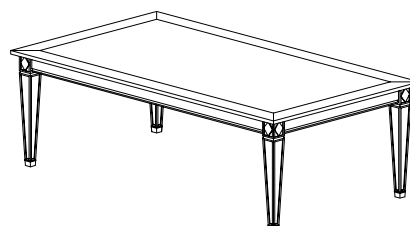

HARMONY - JEDÁLENSKÉ STOLY HRANATÉ

Stůl hranatý 900 x 900 x 760 mm
06XX601

Stůl hranatý 1350 x 900 x 760 mm
06XX602

Stůl hranatý rozkládací 1350 (1850) x 900 x 760 mm
06XX622

STOLOVÁ NOHA

Stůl hranatý rozkládací-rozložený 1850 x 900 x 760 mm
06XX622

Stůl hranatý 1800 x 1000 x 760 mm
06XX605

Stůl hranatý rozkládací 1800 (2600) x 1000 x 760 mm
06XX625

Stůl hranatý rozkládací - rozložený 1800 (2600) x 1000 x 760 mm
06XX625

Stůl jídelní rozkládací 2400 (4200) x 1400 x 760 mm
06XX641

Stůl jídelní rozkládací - rozložený 4200 x 1400 x 760 mm
06XX641