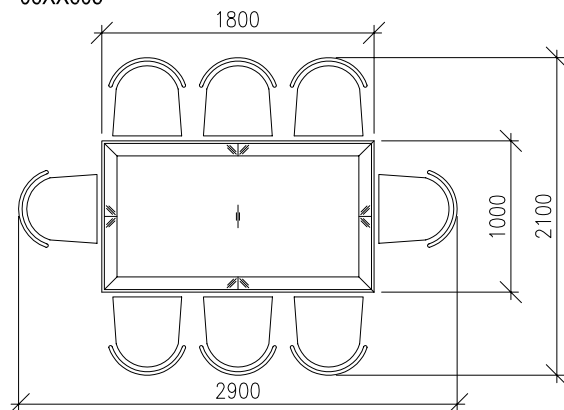

HARMONY - JEDÁLENSKÉ STOLY HRANATÉ

Stůl hranatý 900 x 900 x 760 mm
06XX601

Stůl hranatý 1350 x 900 x 760 mm
06XX602

Stůl hranatý rozkládací 1350 (1850) x 900 x 760 mm
06XX622

STOLOVÁ NOHA

Stůl hranatý rozkládací-rozložený 1850 x 900 x 760 mm
06XX622

Stůl hranatý 1800 x 1000 x 760 mm
06XX605

Stůl hranatý rozkládací 1800 (2600) x 1000 x 760 mm
06XX625

Stůl hranatý rozkládací - rozložený 1800 (2600) x 1000 x 760 mm
06XX625

Stůl jídelní rozkládací 2400 (4200) x 1400 x 760 mm
06XX641

Stůl jídelní rozkládací - rozložený 4200 x 1400 x 760 mm
06XX641