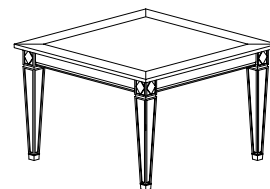

HARMONY - JEDÁLENSKÉ STOLY HRANATÉ

Stůl hranatý 900 x 900 x 760 mm
06XX601

Stůl hranatý 1350 x 900 x 760 mm
06XX602

Stůl hranatý rozkládací 1350 (1850) x 900 x 760 mm
06XX622

STOLOVÁ NOHA

Stůl hranatý rozkládací-rozložený 1850 x 900 x 760 mm
06XX622

Stůl hranatý 1800 x 1000 x 760 mm
06XX605

Stůl hranatý rozkládací 1800 (2600) x 1000 x 760 mm
06XX625

Stůl hranatý rozkládací - rozložený 1800 (2600) x 1000 x 760 mm
06XX625

Stůl jídelní rozkládací 2400 (4200) x 1400 x 760 mm
06XX641

Stůl jídelní rozkládací - rozložený 4200 x 1400 x 760 mm
06XX641